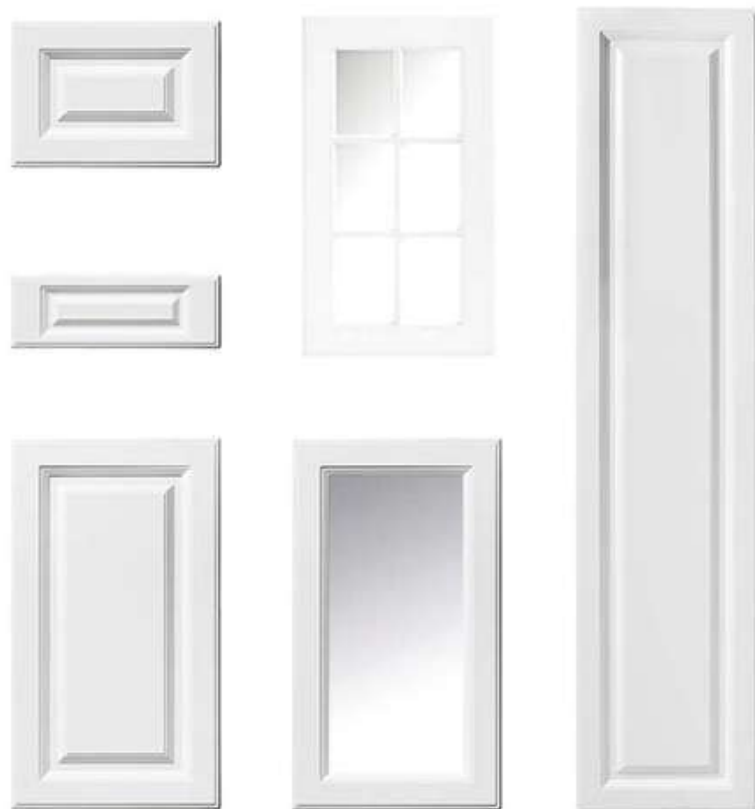

Tenori B

Tenori B vitrin lucka

Tenori B
högsåpplucka

Klassiska
former
och linjer.

TENORI B

← Tenori B, vit 201