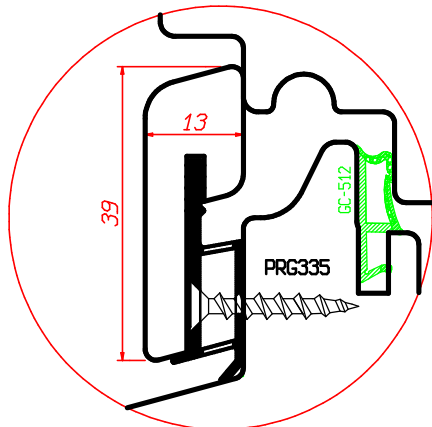

RAGGI: ESTERNI R-3 ; INTERNI R-1,5

Sistema Compol-13
EURONORM

Aria	12mm
Sp. Telaio:	68-78-80mm
Sp. Anta:	68-78-80mm
Ferramenta Scostamento	13mm

This drawing is the property of FREUD spa and must not be handed over to, copied or used by any third party without prior consent of FREUD spa

RAGGI: ESTERNI R-3 ; INTERNI R-1,5

freud[®]

Sistema Compol-13
EURONORM

Aria 12mm
Sp. Telaio: 68-78-80mm
Sp. Anta: 68-78-80mm
Ferramenta Scostamento 13mm

Programma Serramenti Standard ST12M

VARIANTE

CLASSIC

ROUND

BAROCCO

VARIANTE

VARIANTE

VARIANTE

RAGGI: ESTERNI R-3 ; INTERNI R-1,5

freud

Sistema Compol-13
EURONORM

Aria 12mm
Sp. Telaio: 68-78-80mm
Sp. Anta: 68-78-80mm
Ferramenta Scostamento 13mm

Programma Serramenti Standard ST12M

RAGGI: ESTERNI R-3 ; INTERNI R-1,5

freud[®]

Sistema Compol-13
EURONORM

Aria 12mm
Sp. Telaio: 68-78-80mm
Sp. Anta: 68-78-80mm
Ferramenta Scostamento 13mm