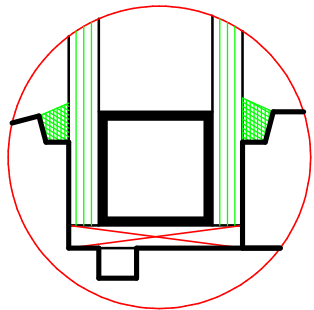

RAGGI: ESTERNI R-3 ; INTERNI R-1,5

freud[®]

Sistema Compol-13
EURONORM

Aria 12mm
Sp. Telaio: 68-78-80mm
Sp. Anta: 68-78-80mm
Ferramenta Scostamento 13mm

Programma Serramenti Standard ST12M

VARIANTE

CLASSIC

ROUND

BAROCCO

VARIANTE

VARIANTE

VARIANTE

RAGGI: ESTERNI R-3 ; INTERNI R-1,5

freud

Sistema Compol-13
EURONORM

Aria 12mm
Sp. Telaio: 68-78-80mm
Sp. Anta: 68-78-80mm
Ferramenta Scostamento 13mm