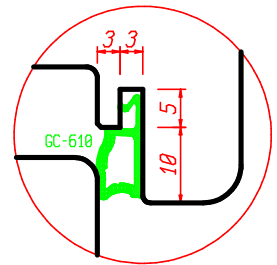

RAGGI: ESTERNI R-3 ; INTERNI R-1,5

freud[®]

Sistema Compol-13
EURONORM

Aria 12mm
Sp. Telaio: 68-78-80mm
Sp. Anta: 68-78-80mm
Ferramenta Scostamento 13mm

Programma Serramenti Standard ST12M

VARIANTE

CLASSIC

ROUND

BAROCCO

VARIANTE

VARIANTE

VARIANTE

RAGGI: ESTERNI R-3 ; INTERNI R-1,5

freud

Sistema Compol-13
EURONORM

Aria 12mm
Sp. Telaio: 68-78-80mm
Sp. Anta: 68-78-80mm
Ferramenta Scostamento 13mm

Programma Serramenti Standard ST12M

RAGGI: ESTERNI R-3 ; INTERNI R-1,5

freud[®]

Sistema Compol-13
EURONORM

Aria 12mm
Sp. Telaio: 68-78-80mm
Sp. Anta: 68-78-80mm
Ferramenta Scostamento 13mm