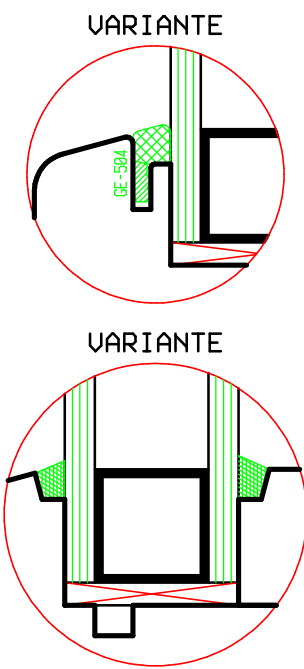

Programma Serramenti Standard ST12M

RAGGI: ESTERNI R-3 ; INTERNI R-1,5

freud[®]

Sistema Compol-13
EURONORM

Aria 12mm
Sp. Telaio: 68-78-80mm
Sp. Anta: 68-78-80mm
Ferramenta Scostamento 13mm

Programma Serramenti Standard ST12M

RAGGI: ESTERNI R-3 ; INTERNI R-1,5

Sistema Compol-13
EURONORM

Aria	12mm
Sp. Telaio:	68-78-80mm
Sp. Anta:	68-78-80mm
Ferramenta Scostamento	13mm

This drawing is the property of FREUD spa and must not be handed over to, copied or used by any third party without prior consent of FREUD spa

RAGGI: ESTERNI R-3 ; INTERNI R-1,5

freud[®]

Sistema Compol-13
EURONORM

Aria 12mm
Sp. Telaio: 68-78-80mm
Sp. Anta: 68-78-80mm
Ferramenta Scostamento 13mm

Programma Serramenti Standard ST12M

VARIANTE

CLASSIC

ROUND

BAROCCO

VARIANTE

VARIANTE

VARIANTE

RAGGI: ESTERNI R-3 ; INTERNI R-1,5

freud

Sistema Compol-13
EURONORM

Aria 12mm
Sp. Telaio: 68-78-80mm
Sp. Anta: 68-78-80mm
Ferramenta Scostamento 13mm