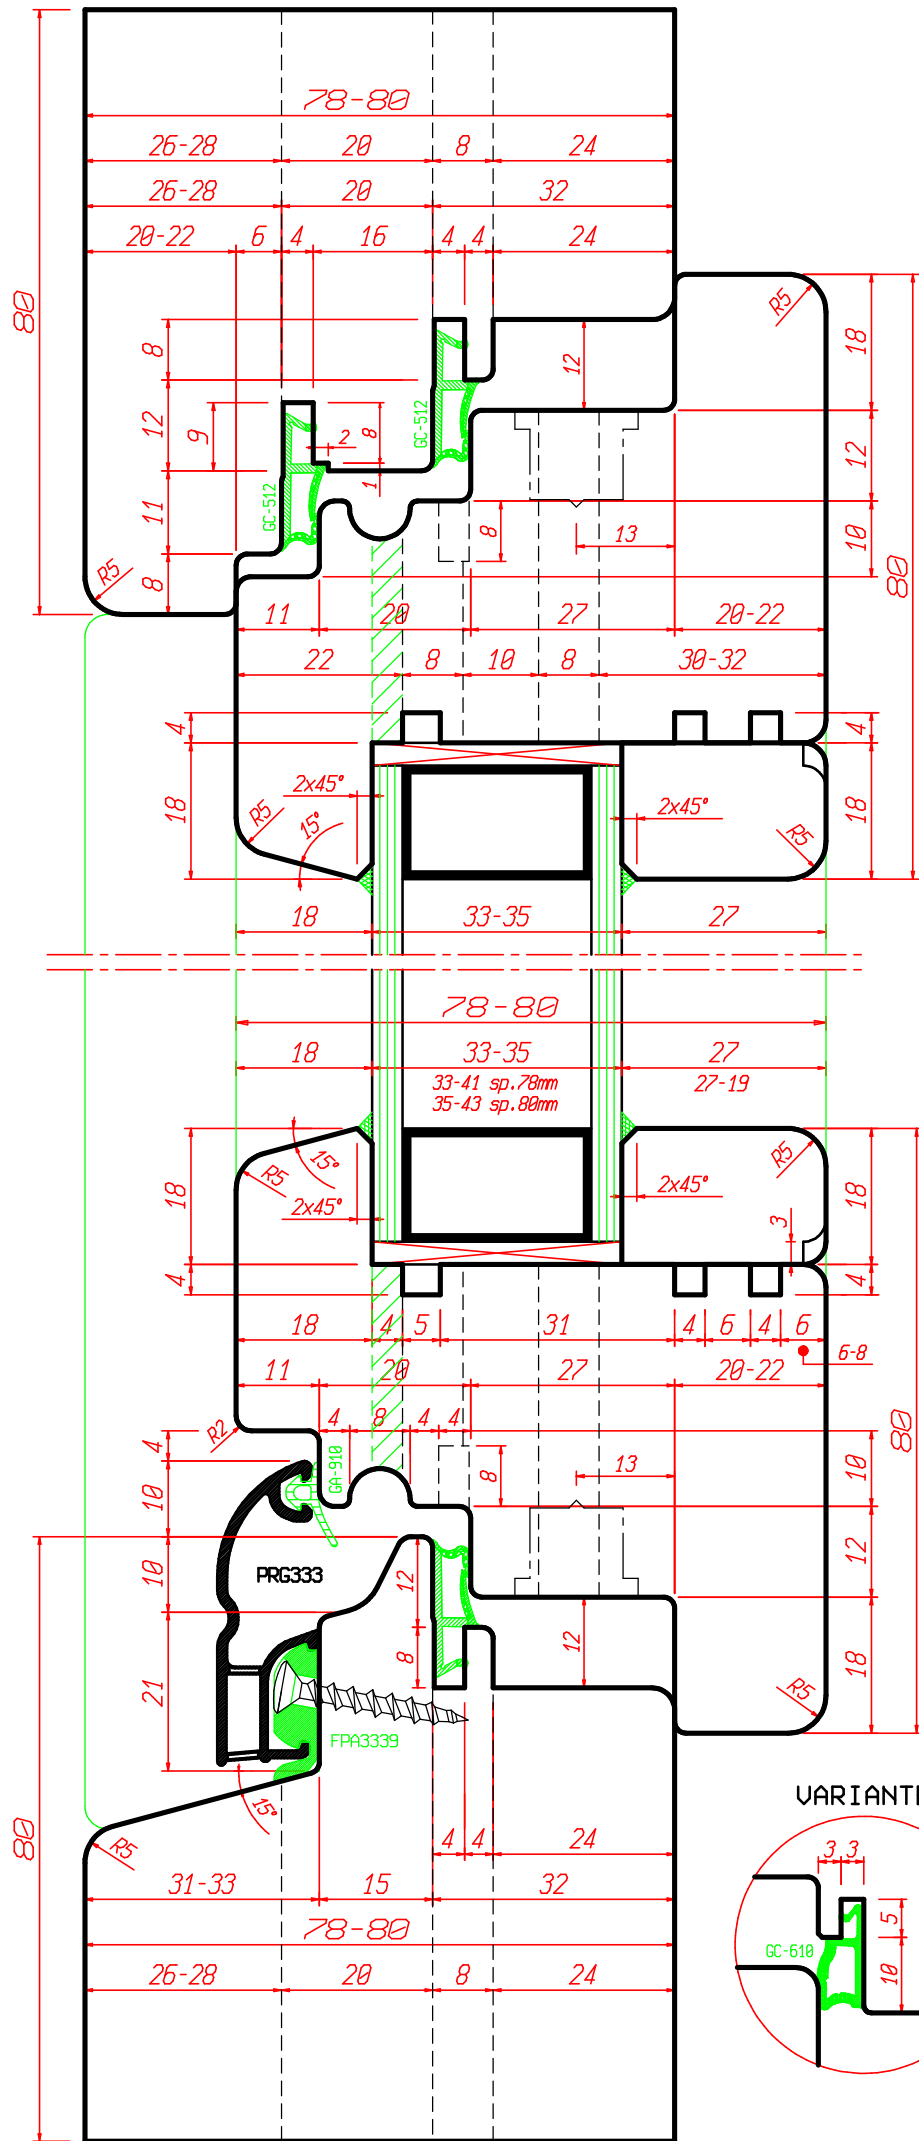

Programma Serramenti Standard ST12M

RAGGI: ESTERNI R-3 ; INTERNI R-1,5

freud[®]

Sistema Compol-13
EURONORM

Aria 12mm
Sp. Telaio: 68-78-80mm
Sp. Anta: 68-78-80mm
Ferramenta Scostamento 13mm

Programma Serramenti Standard ST12M

RAGGI: ESTERNI R-3 ; INTERNI R-1,5

Sistema Compol-13
EURONORM

Aria	12mm
Sp. Telaio:	68-78-80mm
Sp. Anta:	68-78-80mm
Ferramenta Scostamento	13mm

This drawing is the property of FREUD spa and must not be handed over to, copied or used by any third party without prior consent of FREUD spa

RAGGI: ESTERNI R-3 ; INTERNI R-1,5

freud[®]

Sistema Compol-13
EURONORM

Aria 12mm
Sp. Telaio: 68-78-80mm
Sp. Anta: 68-78-80mm
Ferramenta Scostamento 13mm

Programma Serramenti Standard ST12M

VARIANTE

CLASSIC

ROUND

BAROCCO

VARIANTE

VARIANTE

VARIANTE

RAGGI: ESTERNI R-3 ; INTERNI R-1,5

freud

Sistema Compol-13
EURONORM

Aria 12mm
Sp. Telaio: 68-78-80mm
Sp. Anta: 68-78-80mm
Ferramenta Scostamento 13mm