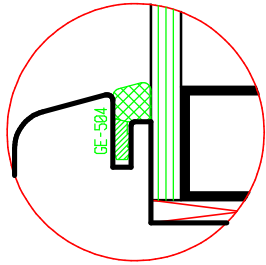

RAGGI: ESTERNI R-3 ; INTERNI R-1,5

Sistema Compol-13
EURONORM

Aria	12mm
Sp. Telaio:	68-78-80mm
Sp. Anta:	68-78-80mm
Ferramenta Scostamento	13mm

This drawing is the property of FREUD spa and must not be handed over to, copied or used by any third party without prior consent of FREUD spa

RAGGI: ESTERNI R-3 ; INTERNI R-1,5

freud[®]

Sistema Compol-13
EURONORM

Aria 12mm
Sp. Telaio: 68-78-80mm
Sp. Anta: 68-78-80mm
Ferramenta Scostamento 13mm

Programma Serramenti Standard ST12M

VARIANTE

CLASSIC

ROUND

BAROCCO

VARIANTE

VARIANTE

VARIANTE

RAGGI: ESTERNI R-3 ; INTERNI R-1,5

freud

Sistema Compol-13
EURONORM

Aria 12mm
Sp. Telaio: 68-78-80mm
Sp. Anta: 68-78-80mm
Ferramenta Scostamento 13mm