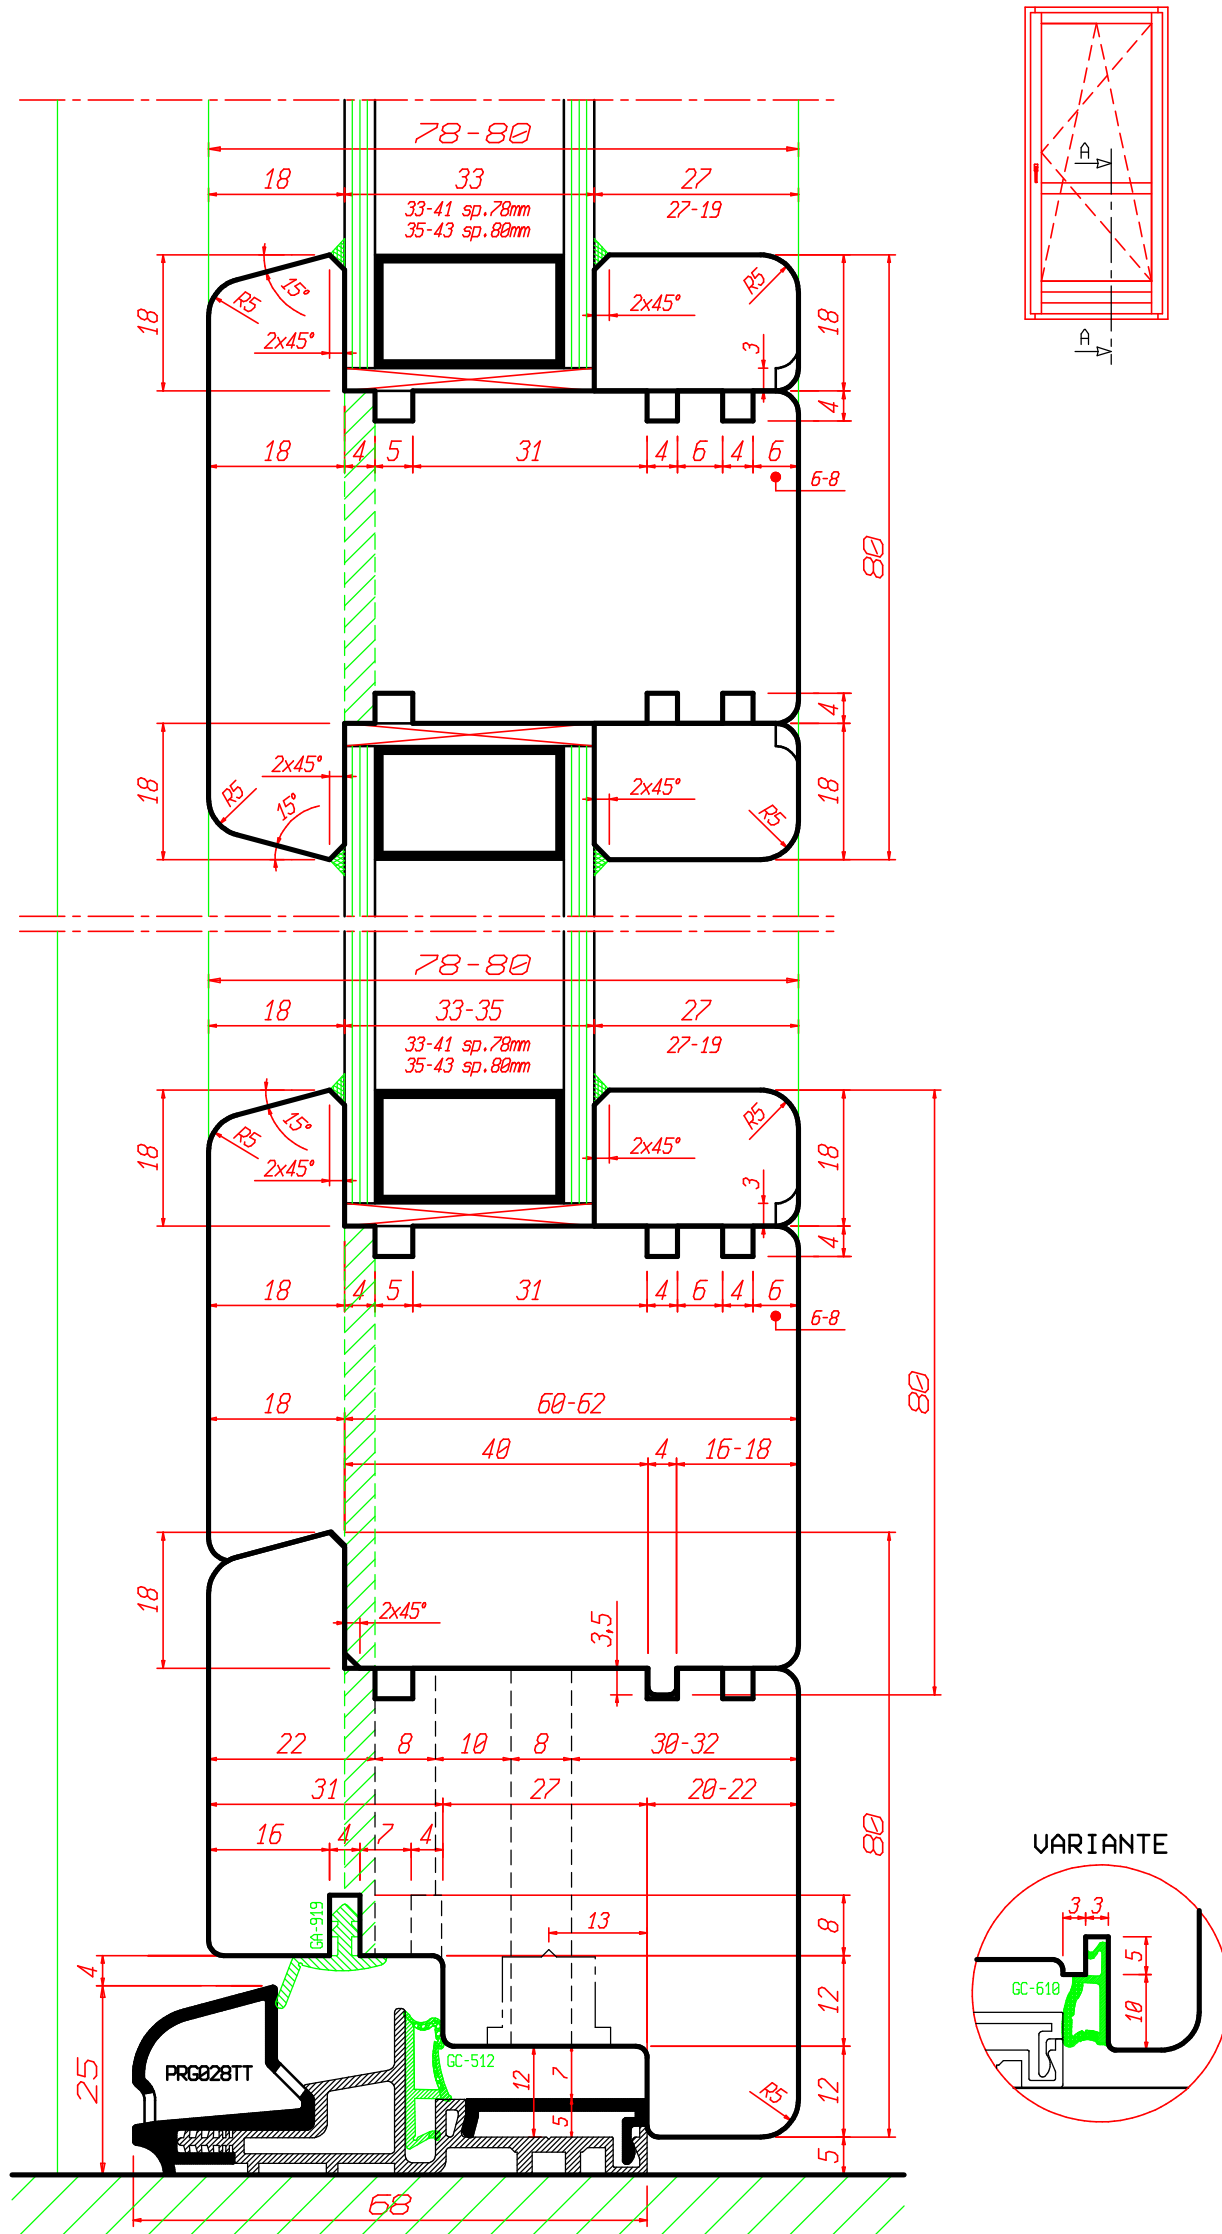

Programma Serramenti Standard ST12M

RAGGI: ESTERNI R-3 ; INTERNI R-1,5

freud®

Sistema Compol-13
EURONORM

Aria 12mm
Sp. Telaio: 68-78-80mm
Sp. Anta: 68-78-80mm
Ferramenta Scostamento 13mm