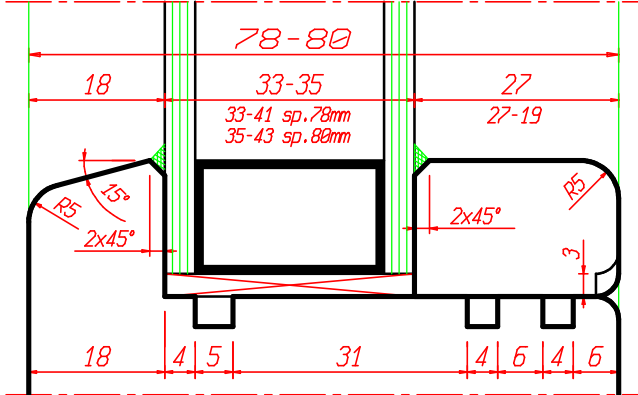

RAGGI: ESTERNI R-3 ; INTERNI R-1,5

freud[®]

Sistema Compol-13
EURONORM

Aria 12mm
Sp. Telaio: 68-78-80mm
Sp. Anta: 68-78-80mm
Ferramenta Scostamento 13mm

Programma Serramenti Standard ST12M

VARIANTE

CLASSIC

ROUND

BAROCCO

VARIANTE

VARIANTE

VARIANTE

RAGGI: ESTERNI R-3 ; INTERNI R-1,5

freud

Sistema Compol-13
EURONORM

Aria 12mm
Sp. Telaio: 68-78-80mm
Sp. Anta: 68-78-80mm
Ferramenta Scostamento 13mm

Programma Serramenti Standard ST12M

RAGGI: ESTERNI R-3 ; INTERNI R-1,5

freud[®]

Sistema Compol-13
EURONORM

Aria 12mm
Sp. Telaio: 68-78-80mm
Sp. Anta: 68-78-80mm
Ferramenta Scostamento 13mm