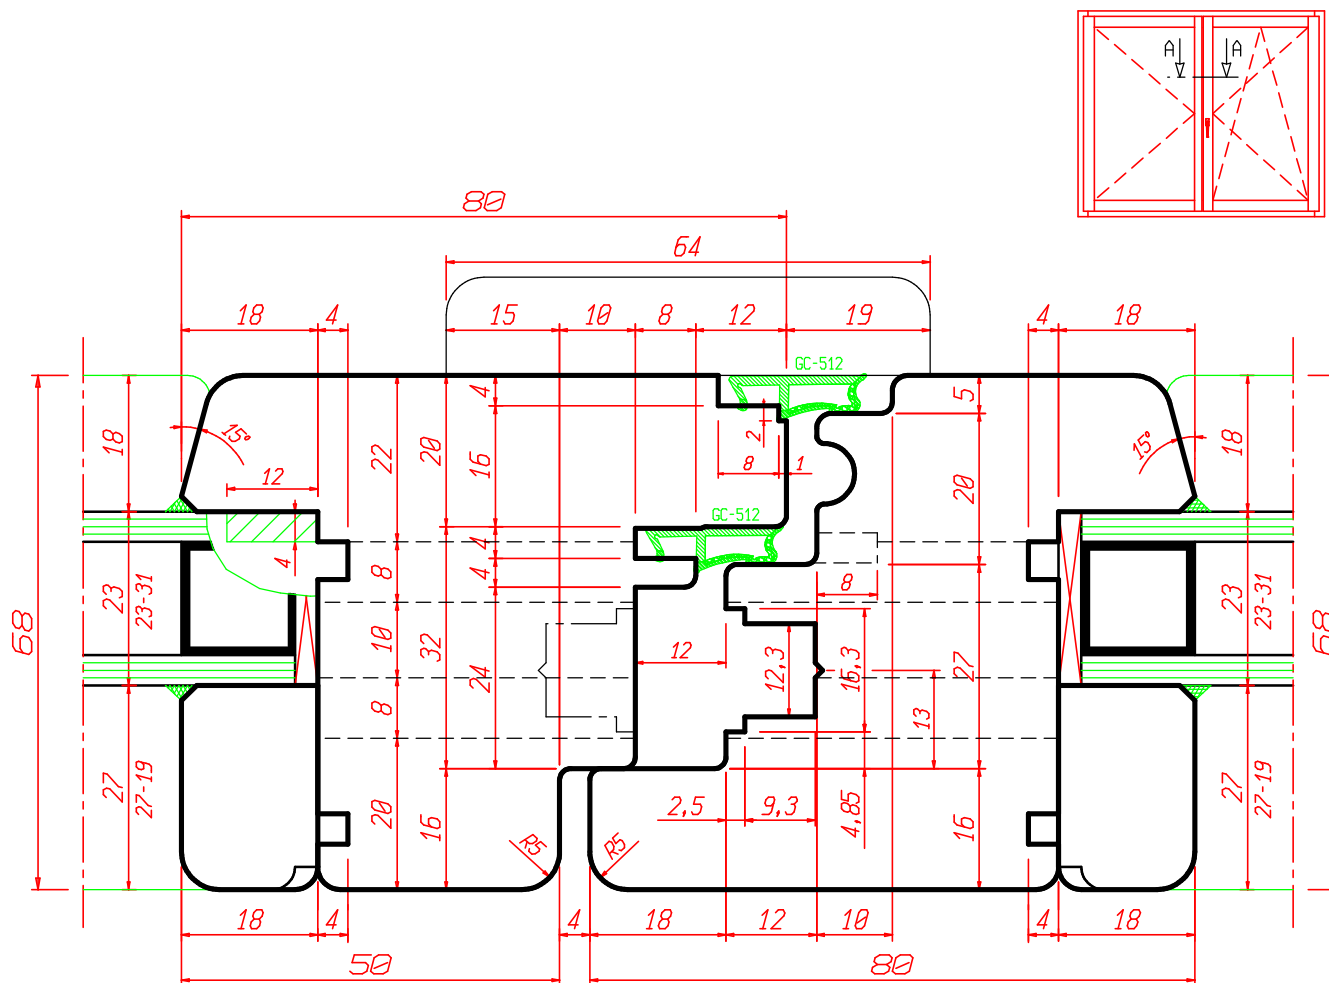

Programma Serramenti Standard ST12M

RAGGI: ESTERNI R-3 ; INTERNI R-1,5

freud[®]

Sistema Compol-13
EURONORM

Aria 12mm
Sp. Telaio: 68-78-80mm
Sp. Anta: 68-78-80mm
Ferramenta Scostamento 13mm

Programma Serramenti Standard ST12M

RAGGI: ESTERNI R-3 ; INTERNI R-1,5

Sistema Compol-13
EURONORM

Aria	12mm
Sp. Telaio:	68-78-80mm
Sp. Anta:	68-78-80mm
Ferramenta Scostamento	13mm

This drawing is the property of FREUD spa and must not be handed over to, copied or used by any third party without prior consent of FREUD spa

RAGGI: ESTERNI R-3 ; INTERNI R-1,5

freud[®]

Sistema Compol-13
EURONORM

Aria 12mm
Sp. Telaio: 68-78-80mm
Sp. Anta: 68-78-80mm
Ferramenta Scostamento 13mm

Programma Serramenti Standard ST12M

VARIANTE

CLASSIC

ROUND

BAROCCO

VARIANTE

VARIANTE

VARIANTE

RAGGI: ESTERNI R-3 ; INTERNI R-1,5

freud

Sistema Compol-13
EURONORM

Aria 12mm
Sp. Telaio: 68-78-80mm
Sp. Anta: 68-78-80mm
Ferramenta Scostamento 13mm