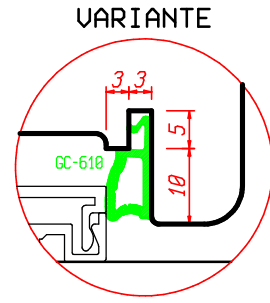

Programma Serramenti Standard ST12M

RAGGI: ESTERNI R-3 ; INTERNI R-1,5

freud[®]

Sistema Compol-13
EURONORM

Aria 12mm
Sp. Telaio: 68-78-80mm
Sp. Anta: 68-78-80mm
Ferramenta Scostamento 13mm

Programma Serramenti Standard ST12M

RAGGI: ESTERNI R-3 ; INTERNI R-1,5

Sistema Compol-13
EURONORM

Aria	12mm
Sp. Telaio:	68-78-80mm
Sp. Anta:	68-78-80mm
Ferramenta Scostamento	13mm

This drawing is the property of FREUD spa and must not be handed over to, copied or used by any third party without prior consent of FREUD spa

RAGGI: ESTERNI R-3 ; INTERNI R-1,5

freud[®]

Sistema Compol-13
EURONORM

Aria 12mm
Sp. Telaio: 68-78-80mm
Sp. Anta: 68-78-80mm
Ferramenta Scostamento 13mm

Programma Serramenti Standard ST12M

VARIANTE

CLASSIC

ROUND

Programma Serramenti Standard ST12M

RAGGI: ESTERNI R-3 ; INTERNI R-1,5

freud[®]

Sistema Compol-13
EURONORM

Aria 12mm
Sp. Telaio: 68-78-80mm
Sp. Anta: 68-78-80mm
Ferramenta Scostamento 13mm