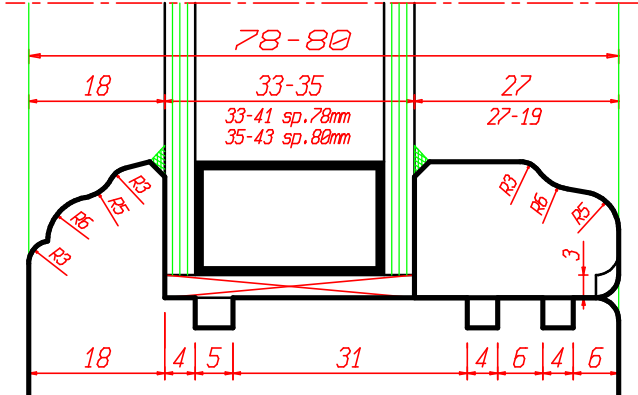

RAGGI: ESTERNI R-3 ; INTERNI R-1,5

freud[®]

Sistema Compol-13
EURONORM

Aria 12mm
Sp. Telaio: 68-78-80mm
Sp. Anta: 68-78-80mm
Ferramenta Scostamento 13mm

Programma Serramenti Standard ST12M

VARIANTE

CLASSIC

ROUND

BAROCCO

VARIANTE

VARIANTE

VARIANTE

RAGGI: ESTERNI R-3 ; INTERNI R-1,5

freud

Sistema Compol-13
EURONORM

Aria 12mm
Sp. Telaio: 68-78-80mm
Sp. Anta: 68-78-80mm
Ferramenta Scostamento 13mm

Programma Serramenti Standard ST12M

RAGGI: ESTERNI R-3 ; INTERNI R-1,5

freud[®]

Sistema Compol-13
EURONORM

Aria 12mm
Sp. Telaio: 68-78-80mm
Sp. Anta: 68-78-80mm
Ferramenta Scostamento 13mm