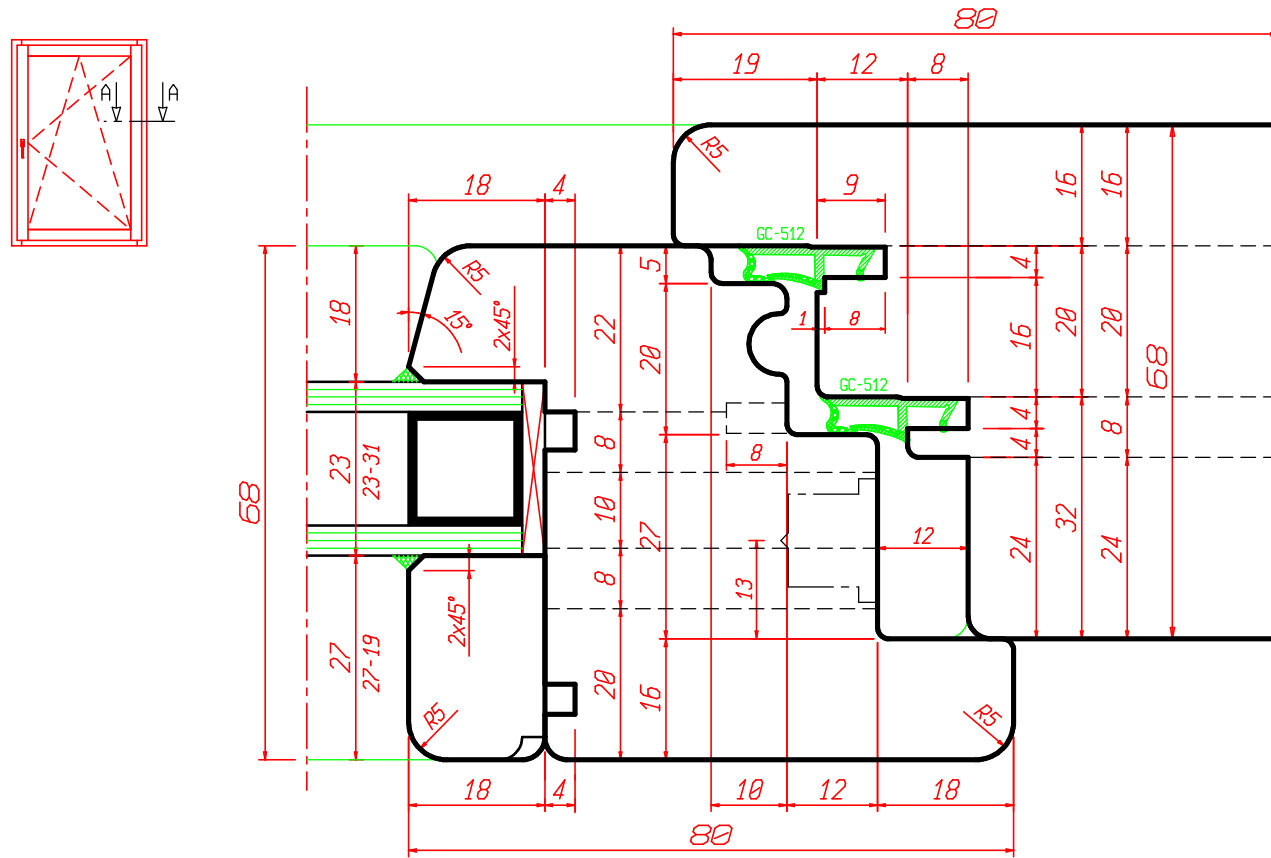

Programma Serramenti Standard ST12M

RAGGI: ESTERNI R-3 ; INTERNI R-1,5

freud[®]

Sistema Compol-13
EURONORM

Aria 12mm
Sp. Telaio: 68-78-80mm
Sp. Anta: 68-78-80mm
Ferramenta Scostamento 13mm

Programma Serramenti Standard ST12M

RAGGI: ESTERNI R-3 ; INTERNI R-1,5

Sistema Compol-13
EURONORM

Aria	12mm
Sp. Telaio:	68-78-80mm
Sp. Anta:	68-78-80mm
Ferramenta Scostamento	13mm

This drawing is the property of FREUD spa and must not be handed over to, copied or used by any third party without prior consent of FREUD spa

RAGGI: ESTERNI R-3 ; INTERNI R-1,5

freud[®]

Sistema Compol-13
EURONORM

Aria 12mm
Sp. Telaio: 68-78-80mm
Sp. Anta: 68-78-80mm
Ferramenta Scostamento 13mm

Programma Serramenti Standard ST12M

VARIANTE

CLASSIC

ROUND

BAROCCO

VARIANTE

VARIANTE

VARIANTE

RAGGI: ESTERNI R-3 ; INTERNI R-1,5

freud

Sistema Compol-13
EURONORM

Aria 12mm
Sp. Telaio: 68-78-80mm
Sp. Anta: 68-78-80mm
Ferramenta Scostamento 13mm