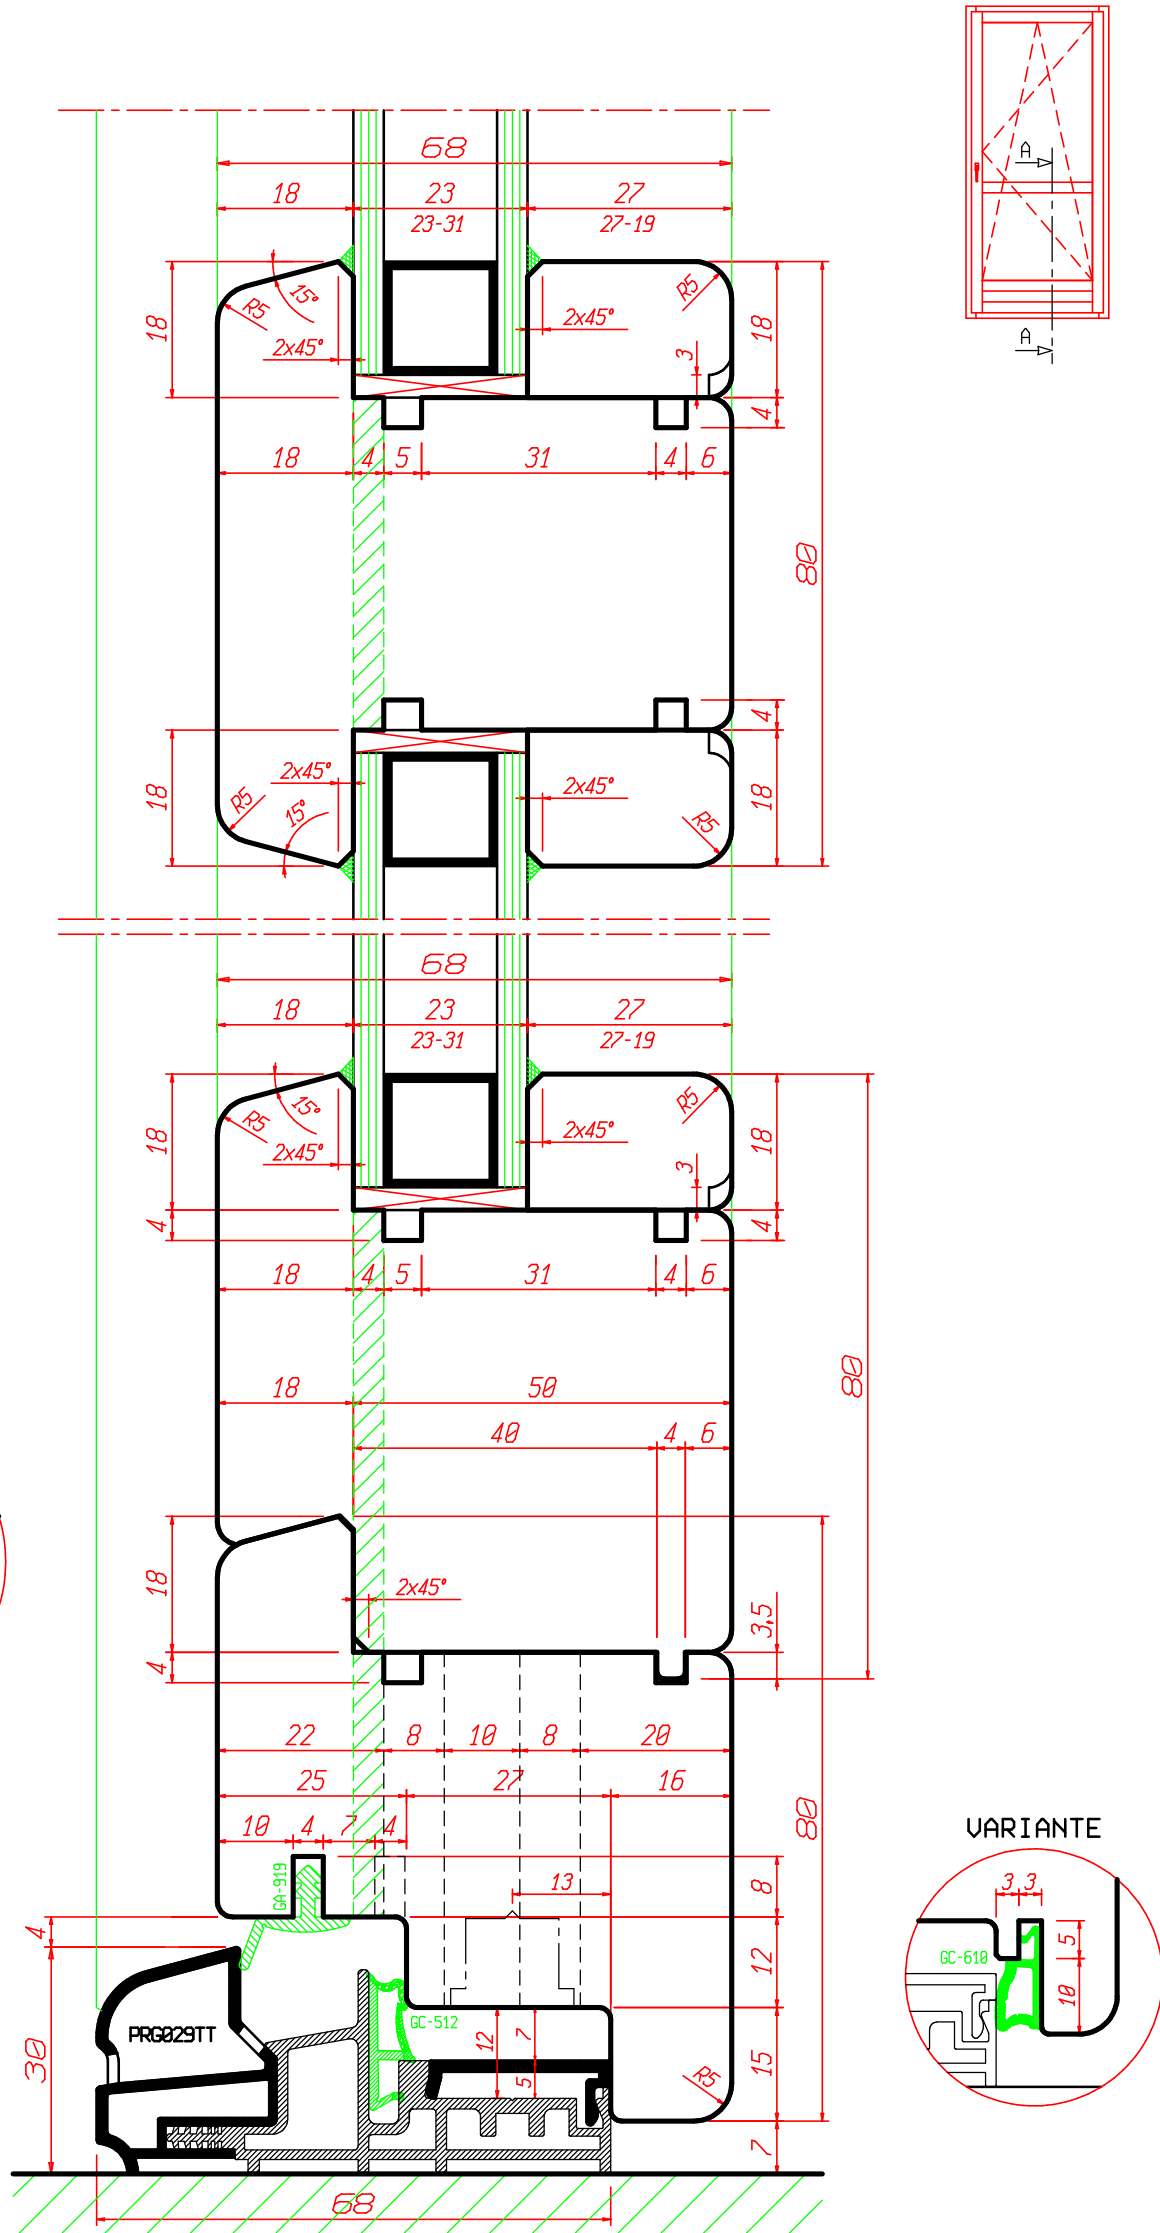

Programma Serramenti Standard ST12M

This drawing is the property of FREUD spa and must not be handed over to, copied or used by any third party without prior consent of FREUD spa

VARIANTE

VARIANTE

VARIANTE

RAGGI: ESTERNI R-3 ; INTERNI R-1,5

freud®

Sistema Compol-13
EURONORM

Aria 12mm
Sp. Telaio: 68-78-80mm
Sp. Anta: 68-78-80mm
Ferramenta Scostamento 13mm