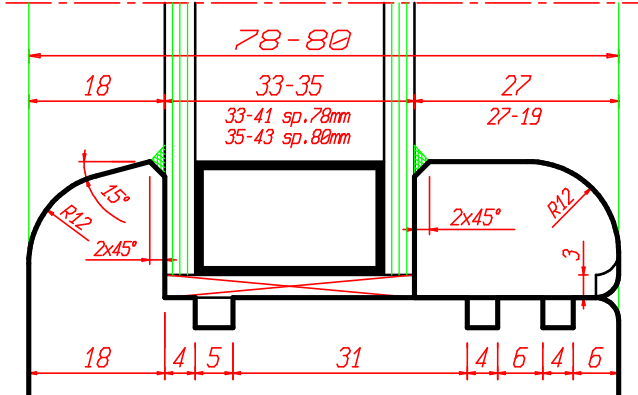

RAGGI: ESTERNI R-3 ; INTERNI R-1,5

freud[®]

Sistema Compol-13
EURONORM

Aria 12mm
Sp. Telaio: 68-78-80mm
Sp. Anta: 68-78-80mm
Ferramenta Scostamento 13mm

Programma Serramenti Standard ST12M

VARIANTE

CLASSIC

ROUND

BAROCCO

VARIANTE

VARIANTE

VARIANTE

RAGGI: ESTERNI R-3 ; INTERNI R-1,5

freud

Sistema Compol-13
EURONORM

Aria 12mm
Sp. Telaio: 68-78-80mm
Sp. Anta: 68-78-80mm
Ferramenta Scostamento 13mm

Programma Serramenti Standard ST12M

RAGGI: ESTERNI R-3 ; INTERNI R-1,5

freud[®]

Sistema Compol-13
EURONORM

Aria 12mm
Sp. Telaio: 68-78-80mm
Sp. Anta: 68-78-80mm
Ferramenta Scostamento 13mm