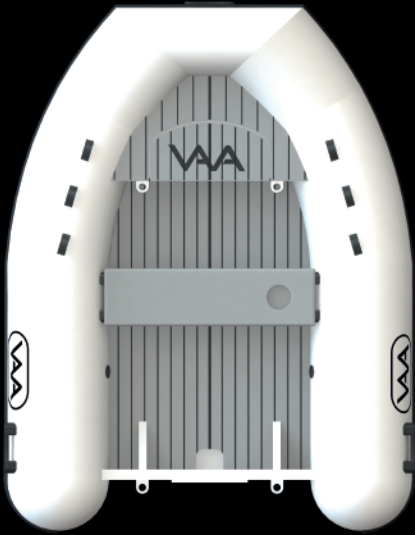

LUXRIB 240 260 280 300 330 360 390

HTWRB