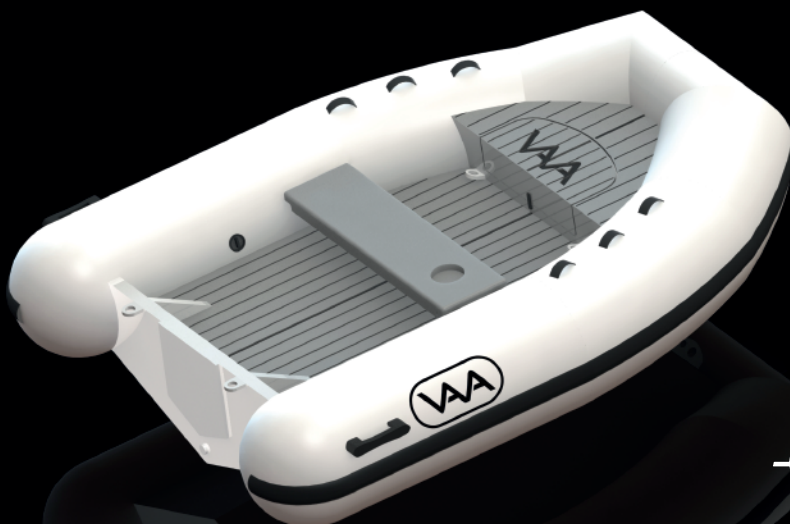

LUXRIB_{240 260 280 300 330 360 390}

I nuovi Tender AQUABOATS offrono il massimo comfort, dispongono di una carena a V in alluminio, doppio fondo e gavone di prua. Gli scafi sono costruiti in alluminio marino con uno spessore di 2,5mm, trattati in bagni di fosfato e acido per poi essere verniciati a polvere e messi in forno. Questo li rende intaccabili alla corrosione e all'acqua salata. Grazie allo scafo in alluminio molto leggero, i modelli AQUABOATS sono in grado di raggiungere alte velocità e planare facilmente anche con un motore di piccola cilindrata. Il tessuto utilizzato per la realizzazione dei tubolari è in neoprene ORCA 828 - 1100 Dtex. La protezione della chiglia a tutta lunghezza garantisce maggiore protezione. I tender LUX RIB sono dotati di quattro anelli di sollevamento.