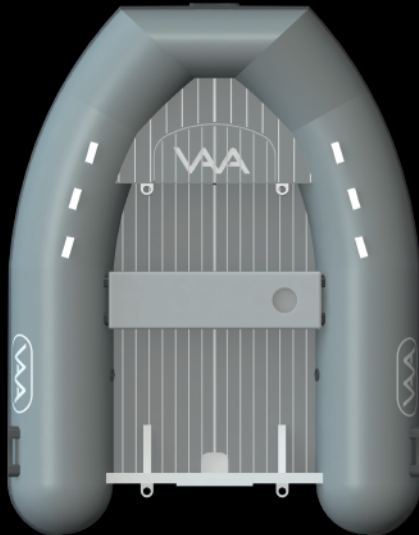

Lux Rib Aluminium Tender

CARATTERISTICHE TECNICHE

CARATTERISTICHE	Modello	LUX240	LUX260	LUX280	LUX300	LUX330	LUX360	LUX390
Tubolari in neoprene ORCA®	LUNGHEZZA	2,40 m	2,60 m	2,80 m	3,00 m	3,30 m	3,60 m	3,90 m
Carena in alluminio marino verniciato a polvere.	LUNGHEZZA INTERNA	1,61 m	1,80 m	1,98 m	2,16 m	2,46 m	2,67 m	2,99 m
Quattro anelli di sollevamento	LARGHEZZA	1,54 m	1,54 m	1,54 m	1,54 m	1,54 m	1,70 m	1,70 m
Rivestimento antiscivolo in EVA	LARGHEZZA INTERNA	0,76 m	0,76 m	0,76 m	0,76 m	0,76 m	0,80 m	0,80 m
Gavone di Prua	DEADRISE	14°	14°	14°	14°	14°	14°	14°
Seduta amovibile	DIAMETRO TUBOLARI	43 cm	43 cm	43 cm	43 cm	43 cm	45 cm	45 cm
Protezione della carena	CAMERE D'ARIA	4	4	4	4	4	4	4
Borsa sotto la seduta	PESO	34 kg	37 kg	40 kg	43 kg	50 kg	67 kg	69 kg
Gonfiatore	PRESSIONE NOMINALE	0,25 bar	0,25 bar	0,25 bar	0,25 bar	0,25 bar	0,25 bar	0,25 bar
Remi e kit di riparazione	PORTATA PERSONE	3	4	4	4	6	6	7
Remi con locker sui tubolari o con supporto	CARICO MASSIMO	300 kg	350 kg	400 kg	450 kg	500 kg	650 kg	700 kg
OPTIONAL EXTRAS	POTENZA MASSIMA	8 HP	10 HP	15 HP	15 HP	20 HP	25 HP	25 HP
Cuscino di Prua	ALTEZZA SPECCHIO DI POPPA	Short 15"	Short 15"	Short 15"	Short 15"	Short 15"	Short 15"	Short 15"
Telo di copertura	CATEGORIA	C	C	C	C	C	C	C
Console e seduta x Lux 330 - 360 - 390								

LUXRIB 240 260 280 300 330 360 390

HTWRB

HTWRBB

HTBRB

HTWRDK

HWTMRG

HBTWRB

LUXRIB_{240 260 280 300 330 360 390}