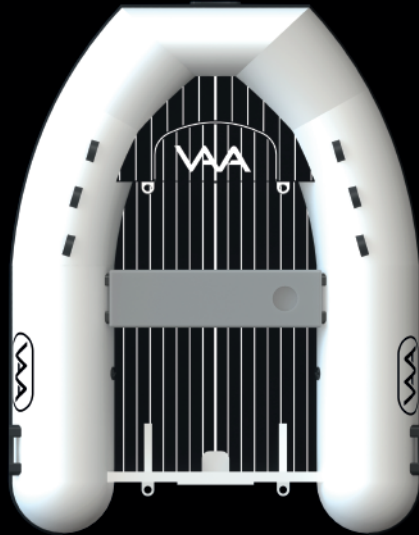

LUXRIB 240 260 280 300 330 360 390

HTWRBB