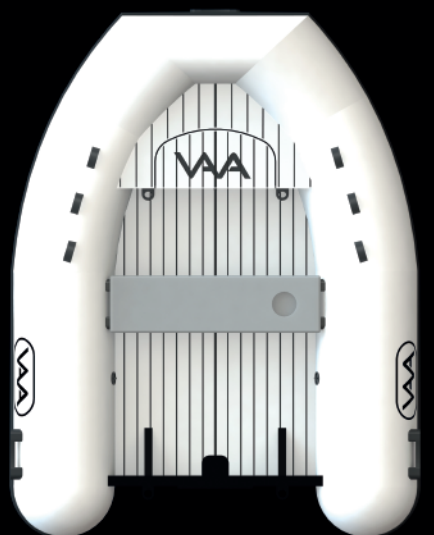

LUXRIB 240 260 280 300 330 360 390

HBTWRB