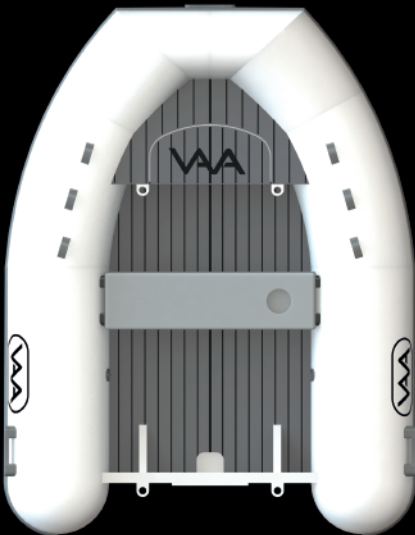

Lux Rib Aluminium Tender

CARATTERISTICHE TECNICHE

CARATTERISTICHE	Modello	LUX240	LUX260	LUX280	LUX300	LUX330	LUX360	LUX390
Tubolari in neoprene ORCA®	LUNGHEZZA	2,40 m	2,60 m	2,80 m	3,00 m	3,30 m	3,60 m	3,90 m
Carena in alluminio marino verniciato a polvere.	LUNGHEZZA INTERNA	1,61 m	1,80 m	1,98 m	2,16 m	2,46 m	2,67 m	2,99 m
Quattro anelli di sollevamento	LARGHEZZA	1,54 m	1,54 m	1,54 m	1,54 m	1,54 m	1,70 m	1,70 m
Rivestimento antiscivolo in EVA	LARGHEZZA INTERNA	0,76 m	0,76 m	0,76 m	0,76 m	0,76 m	0,80 m	0,80 m
Gavone di Prua	DEADRISE	14°	14°	14°	14°	14°	14°	14°
Seduta amovibile	DIAMETRO TUBOLARI	43 cm	43 cm	43 cm	43 cm	43 cm	45 cm	45 cm
Protezione della carena	CAMERE D'ARIA	4	4	4	4	4	4	4
Borsa sotto la seduta	PESO	34 kg	37 kg	40 kg	43 kg	50 kg	67 kg	69 kg
Gonfiatore	PRESSIONE NOMINALE	0,25 bar	0,25 bar	0,25 bar	0,25 bar	0,25 bar	0,25 bar	0,25 bar
Remi e kit di riparazione	PORTATA PERSONE	3	4	4	4	6	6	7
Remi con locker sui tubolari o con supporto	CARICO MASSIMO	300 kg	350 kg	400 kg	450 kg	500 kg	650 kg	700 kg
OPTIONAL EXTRAS	POTENZA MASSIMA	8 HP	10 HP	15 HP	15 HP	20 HP	25 HP	25 HP
Cuscino di Prua	ALTEZZA SPECCHIO DI POPPA	Short 15"	Short 15"	Short 15"	Short 15"	Short 15"	Short 15"	Short 15"
Telo di copertura	CATEGORIA	C	C	C	C	C	C	C
Console e seduta x Lux 330 - 360 - 390								

LUXRIB 240 260 280 300 330 360 390

HTWRB

HTWRBB

HTBRB

HTWRDK

HWTMRG

HBTWRB

LUXRIB_{240 260 280 300 330 360 390}