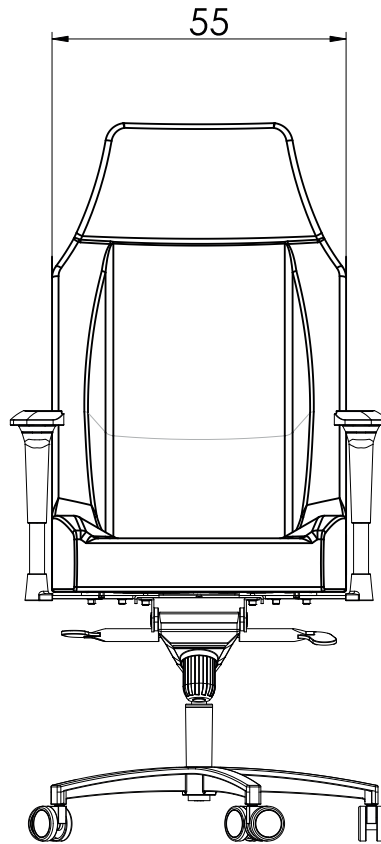

VISTA FRONTALE