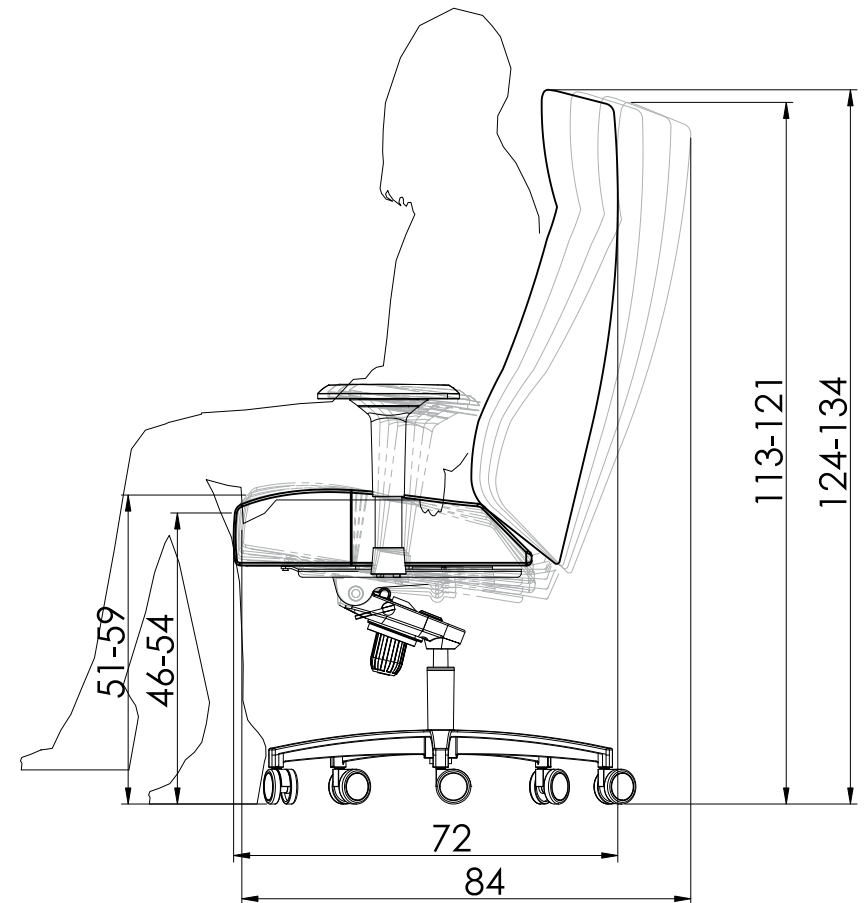

VISTA LATERALE

Technical Drawing
Technical department - Design

LINO SONEGO
ENJOY THE SHOW

Poltrona RPX

Pressione Europea