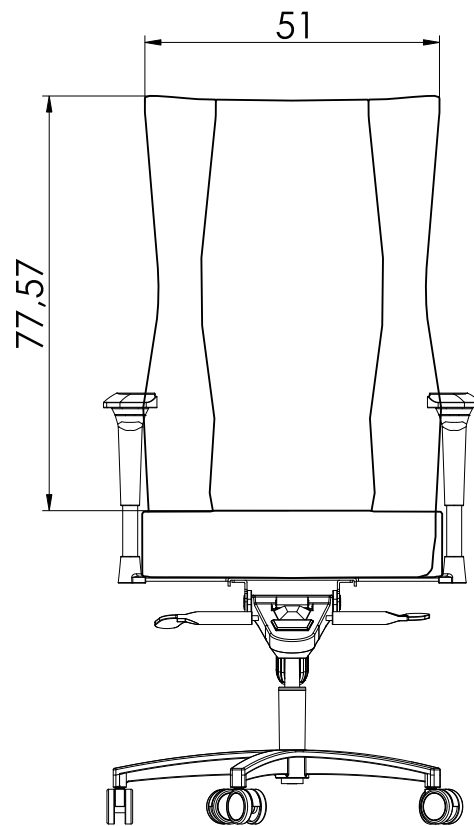

VISTA SUPERIORE

Technical Drawing
Technical department - Design

LINO SONEGO
ENJOY THE SHOW

Poltrona Director

Presidio Europea