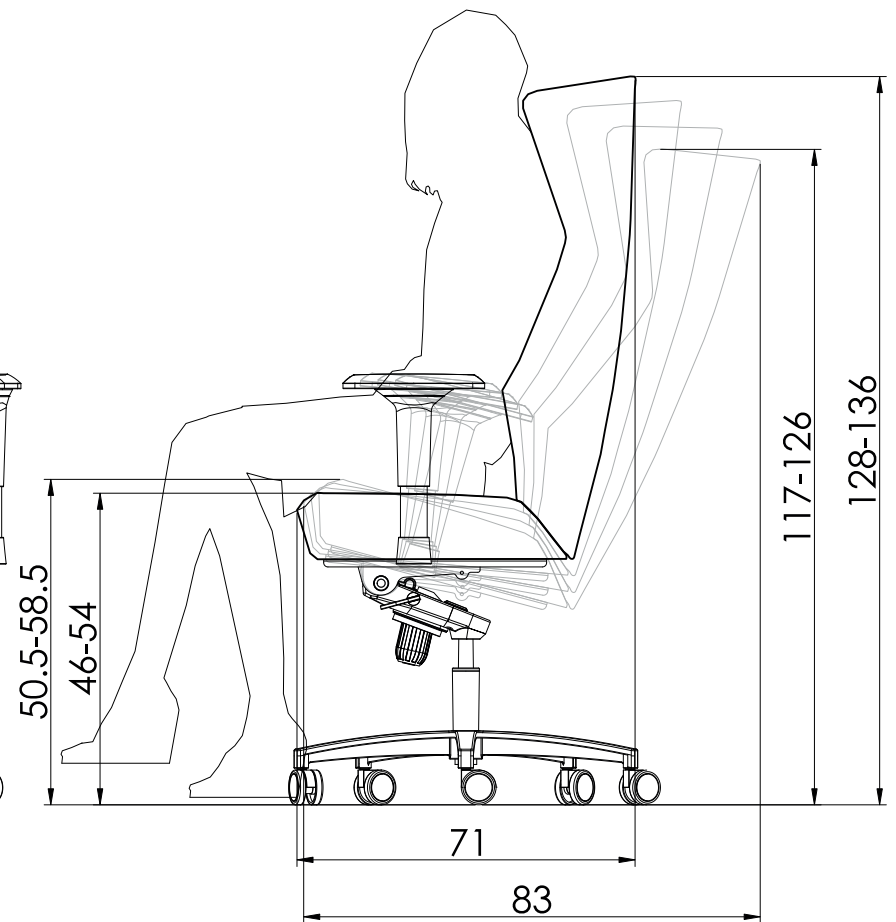

VISTA FRONTALE

VISTA LATERALE