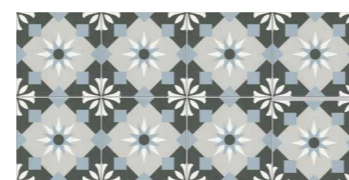

# La Madeleine

20 X 20

25 pc  
1 m<sup>2</sup>

40 Box  
40 m<sup>2</sup>

GAETINE  
CLASSIC  
200 x 200 x 8 mm

REVOIR PARIS | Onderbosstraat 27 - 3040 Sint Agatha Rode - BELGIUM  
 info@revoirparis.be | +32 2 669 16 40 | www.revoirparis.be