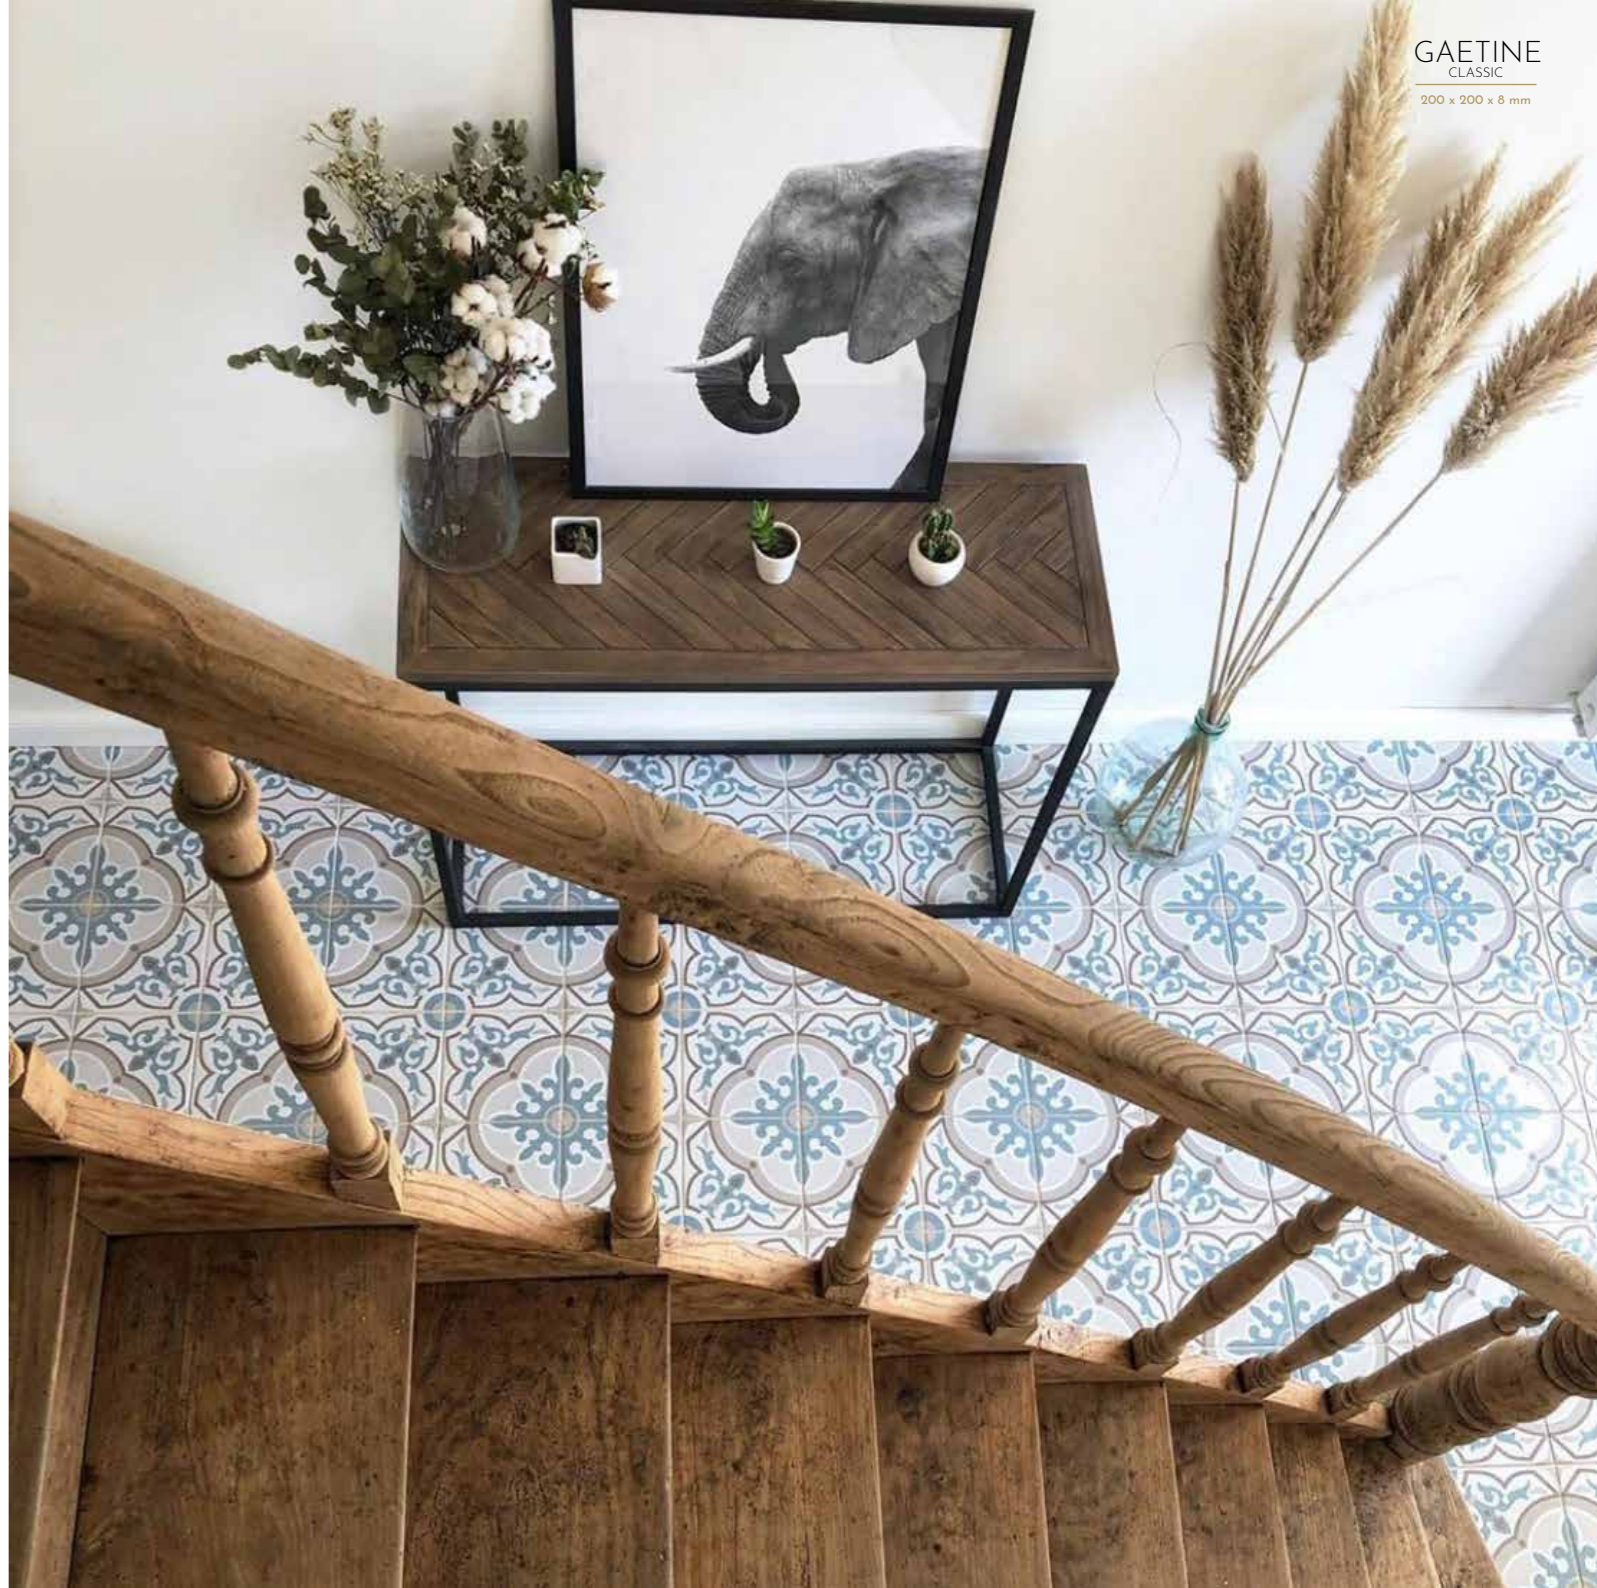

# La Madeleine

20 X 20

25 pc  
1 m<sup>2</sup>

40 Box  
40 m<sup>2</sup>

GAETINE  
CLASSIC  
200 x 200 x 8 mm

REVOIR PARIS | Onderbosstraat 27 - 3040 Sint Agatha Rode - BELGIUM  
 info@revoirparis.be | +32 2 669 16 40 | www.revoirparis.be