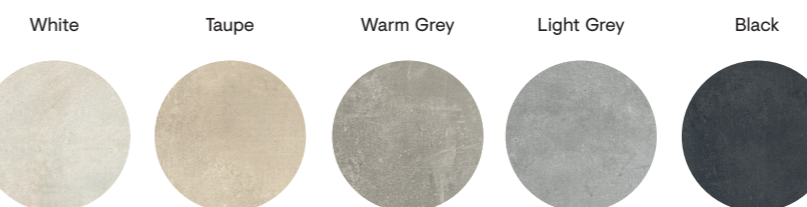

Pour la collection Concrete, le design s'inspire du béton ciré utilisé pour la réalisation des surfaces industrielles. Concrete est une surface à l'aspect à la fois essentiel, profond et raffiné.

5

Colori
Colours
Farben
Couleurs