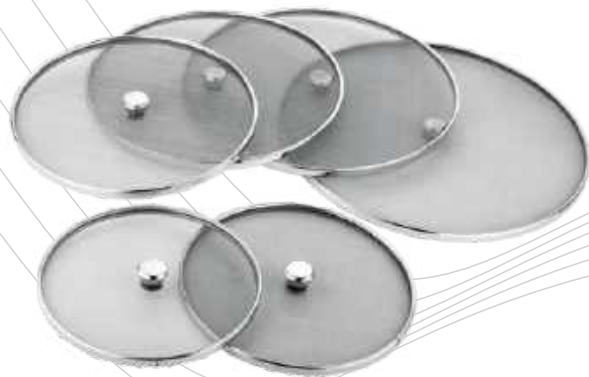

S.S. NET COVER

No.	Size (cm.)	Qty.	Item Code
04	9	01	6440
06	16	01	6441
07	18	01	6442
08	20	01	6443
09	23	01	6444
10	25	01	6445
11	28	01	6438
12	31	01	6439
14	35	01	6446