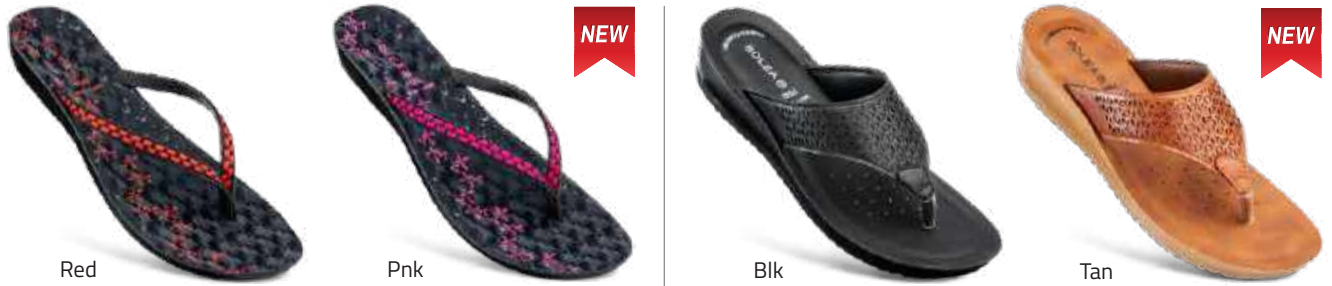

Red

Pnk

Blk

Tan

SOLEA 7034E

SIZE : 04/08
MRP : ₹169.00 | PU SOLE

SOLEA 7042E

SIZE : 04/08
MRP : ₹309.00 | PU SOLE