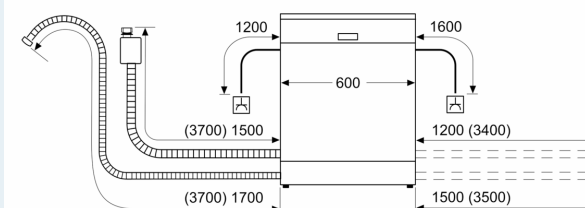

#### Príslušenstvo

- rozmery spotrebiča (V x Š x H): 86.5 x 59.8 x 55 cm

<sup>1</sup> stupnica tried energetickej účinnosti od A po G

<sup>2</sup> spotreba energie v kWh na 100 cyklov (v programe Eco 50 °C)

**iQ700, Plne zabudovateľná  
umývačka riadu, 60 cm, ,  
varioHinge  
SX97T800CE**

Rozmerové výkresy

rozмеры в мм

⚡ zásuvka  
( ) hodnoty s predĺžovacou súpravou

rozмеры в мм