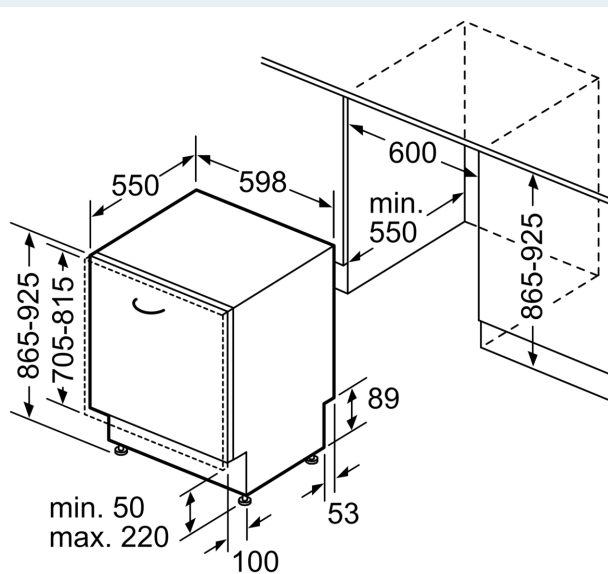

#### Príslušenstvo

- rozmery spotrebiča (V x Š x H): 86.5 x 59.8 x 55 cm

<sup>1</sup> stupnica tried energetickej účinnosti od A po G

<sup>2</sup> spotreba energie v kWh na 100 cyklov (v programe Eco 50 °C)

**iQ700, Plne zabudovateľná  
umývačka riadu, 60 cm, ,  
varioHinge  
SX97T800CE**

Rozmerové výkresy

rozмеры в мм

⚡ zásuvka  
( ) hodnoty s predĺžovacou súpravou

rozмеры в мм