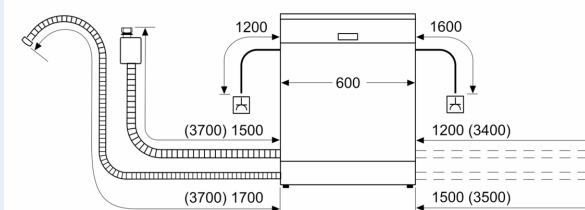

**iQ700, Plne zabudovateľná
umývačka riadu, 60 cm,
varioHinge
SN97T800CE**

Rozmerové výkresy

rozмеры в мм

⚡ zásuvka
( ) hodnoty s predĺžovacou súpravou