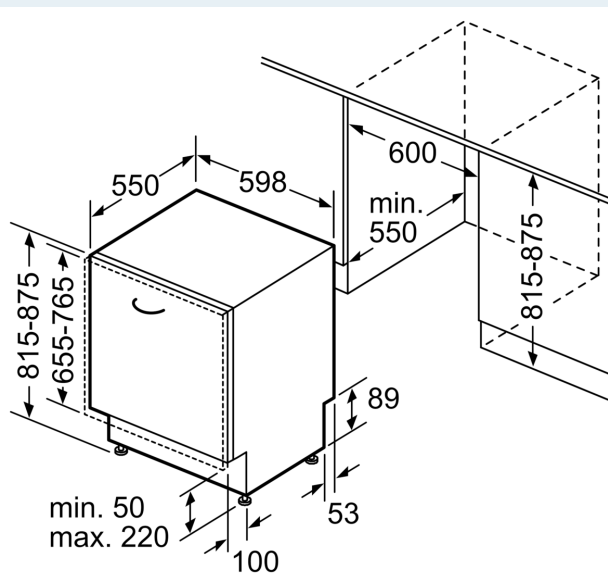

Príslušenstvo

- rozmery spotrebiča (V x Š x H): 81.5 x 59.8 x 55 cm

¹ stupnica tried energetickej účinnosti od A po G

² spotreba energie v kWh na 100 cyklov (v programe Eco 50 °C)

³ spotreba vody v litroch na cyklus (v programe Eco 50 °C)

Rozmerové výkresy

rozмеры в мм

⚡ zásuvka
() hodnoty s predĺžovacou súpravou

rozмеры в мм