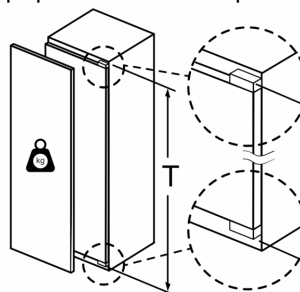

F	R	X
16-19	0-3	2,5
20	0-1	3
	2-3	2,5
21	0-1	3
	2-3	2,5
22	0	4
	1	3,5
	2-3	3

Rozmery medzier odporúčané v tabuľke je potrebné dodržiavať, aby bolo zaručené bezproblémové otváranie dverí zariadenia a nedochádzalo k poškodeniu kuchynského nábytku.

Maximálna prípustná hmotnosť predných častí nábytku