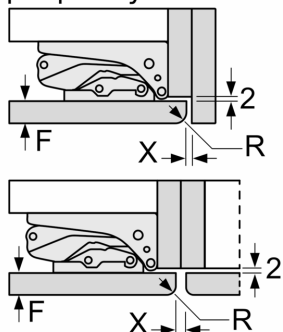

rozмеры в мм

rozмеры в мм

Odporúčané rozmery medzier pre plochý záves