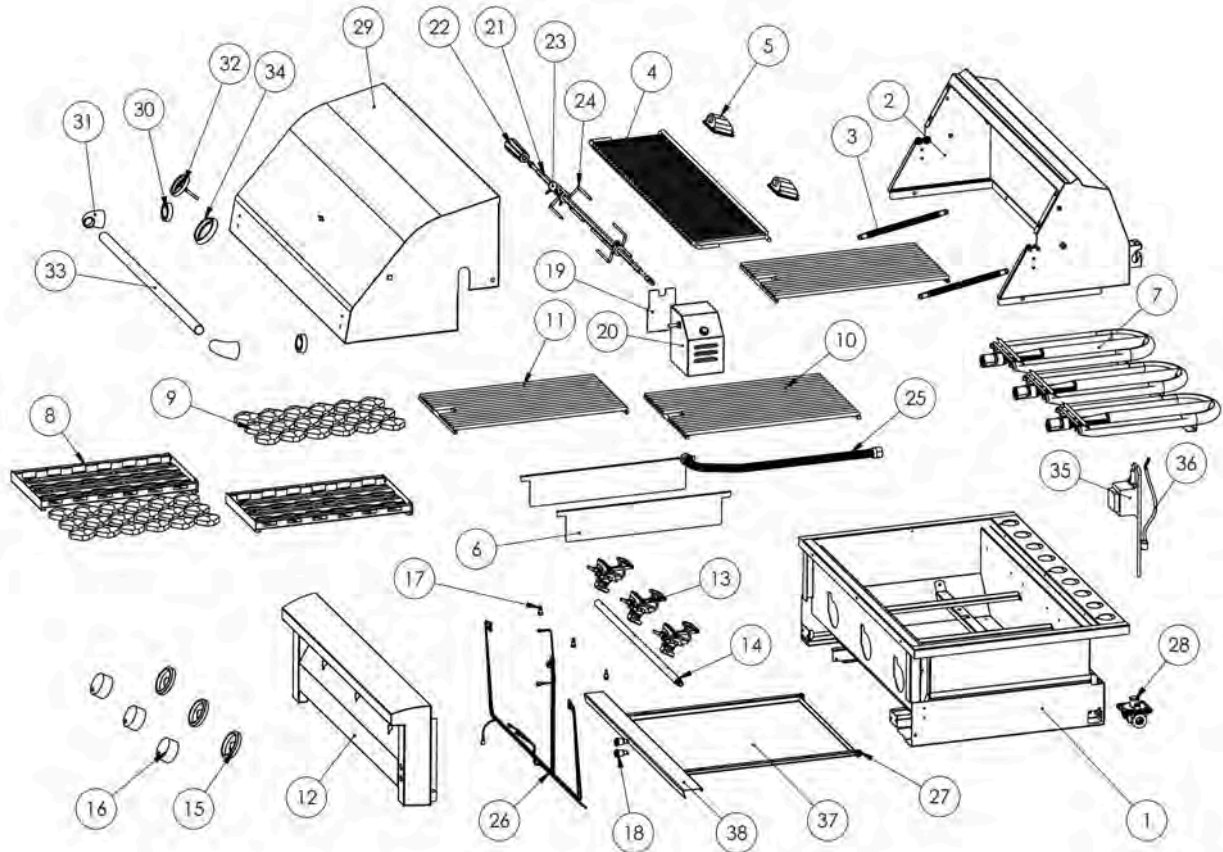

ARG30, ARG36, ARG42 Exploded View

ARG30, ARG36, ARG42 Parts List

ITEM	DESCRIPTION	ARG 30"	QTY.	ARG 36"	QTY.	ARG 42"	QTY.
1	Basin	ARG001	1	ARG002	1	ARG003	1
2	Rear Hood	ARG004	1	ARG005	1	ARG006	1
3	Hood Spring	ARG007	2	ARG007	2	ARG007	2
4	Warming Rack	ARG008	1	ARG009	1	ARG010	1
5	Interior Light	ARG011	2	ARG011	2	ARG011	2
6	Heat Separator	ARG012	1	ARG012	2	ARG012	2
7	Main Burner - Utube Burner	ARG013	2	ARG013	3	ARG013	3
8	Briquette tray	ARG014	2	ARG015	3	ARG014	3
9	Briquettes	ARG016	2	ARG017	1	ARG018	2
10	Main Burner Grate (Lg)	ARG019	5	ARG019	6	ARG020	5
11	Main Burner Grate (Sm)	-	-	-	-	ARG021	3
12	Front Panel	ARG022	1	ARG023	1	ARG024	1
13	Main Valve	ARG025	2	ARG025	3	ARG025	3
14	Manifold	ARG026	1	ARG027	1	ARG028	1
15	Knob Bezel	ARG029	2	ARG029	3	ARG029	3
16	Knob	ARG030	2	ARG030	3	ARG030	3
17	LED	ARG031	2	ARG031	3	ARG031	3
18	LED and Light Switch	ARG032	2	ARG032	2	ARG032	2
19	Rotisserie Motor Bracket	ARG033	1	ARG033	1	ARG033	1
20	Rotisserie Motor	ARG034	1	ARG034	1	ARG034	1
21	Rotisserie Spit	ARG035	1	ARG036	1	ARG037	1
22	Rotisserie Handle	ARG038	1	ARG038	1	ARG038	1
23	Rotisserie Collar	ARG039	1	ARG039	1	ARG039	1
24	Rotisserie Forks	ARG040	2	ARG040	2	ARG040	2
25	Flex Tube	ARG041	1	ARG041	1	ARG041	1
26	LED Harness	ARG042	1	ARG043	1	ARG044	1
27	Roll Bearing	ARG045	2	ARG045	2	ARG045	2
28	Regulator	ARG046	1	ARG046	1	ARG046	1
29	Top Hood	ARG047	1	ARG048	1	ARG049	1
30	Hood Handle Spacer	ARG050	2	ARG050	2	ARG050	2
31	Hood Handle End Cap	ARG051	2	ARG051	2	ARG051	2
32	Temperature Gauge	ARG052	1	ARG052	1	ARG052	1
33	Hood Handle	ARG053	1	ARG054	1	ARG055	1
34	Temperature Gauge Bezel	ARG056	1	ARG056	1	ARG056	1
35	Transformer	ARG057	1	ARG057	1	ARG057	1
36	Transformer Wire	ARG058	1	ARG058	1	ARG058	1
37	Drip Tray	ARG059	1	ARG060	1	ARG061	1
38	Drip Tray Handle	ARG062	1	ARG063	1	ARG064	1

*Rotisserie kit not included.