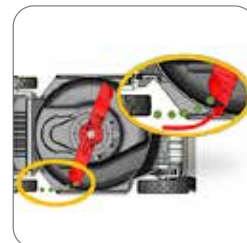

Doppia batteria 2x20V (40V) mod. WG779E

L'innovativo design dei modelli WG779E e WG743E convoglia l'erba all'interno del piatto e facilita il taglio vicino a recinzioni e muretti.

Doppia batteria 2x20V (40V)