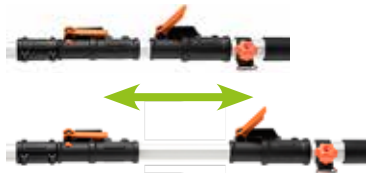

✓ **Impugnatura posteriore ruotabile**

✓ **Testina tagliasiepi regolabile in più posizioni**

ACCESSORIO A RICHIESTA

**WA0307**

Asta con potatore

**POTATORE TELESCOPICO**

**WG349E**

Batteria	20 V Max / 2,0 Ah Li-Ion
Caricabatteria	Rapido
Tempo di ricarica	1 h circa
Lunghezza barra	20 cm
Catena	33 maglie - 1.1 mm
Regolazione catena	Automatica con sistema AutoTension™
Lubrificazione catena	Automatica con pompa olio
Serbatoio olio catena	80 ml
Velocità catena	5.5 m/sec.
Impugnatura	Soft grip, ruotabile su 5 posizioni 180°
Posizioni di taglio	3
Estensione min/max	230 / 280 cm