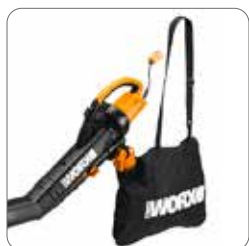

La cura del giardino passa attraverso la qualità dei prodotti ed il rispetto dell'ambiente. Worx nei suoi progetti ha sempre messo davanti a tutto questo concetto. Prodotti con caratteristiche uniche ed innovative pronti a soddisfare le esigenze di chi chiede da queste macchine sempre i migliori risultati.

Sacco raccolta foglie per il soffiatore/aspiratore Worx WG505E.