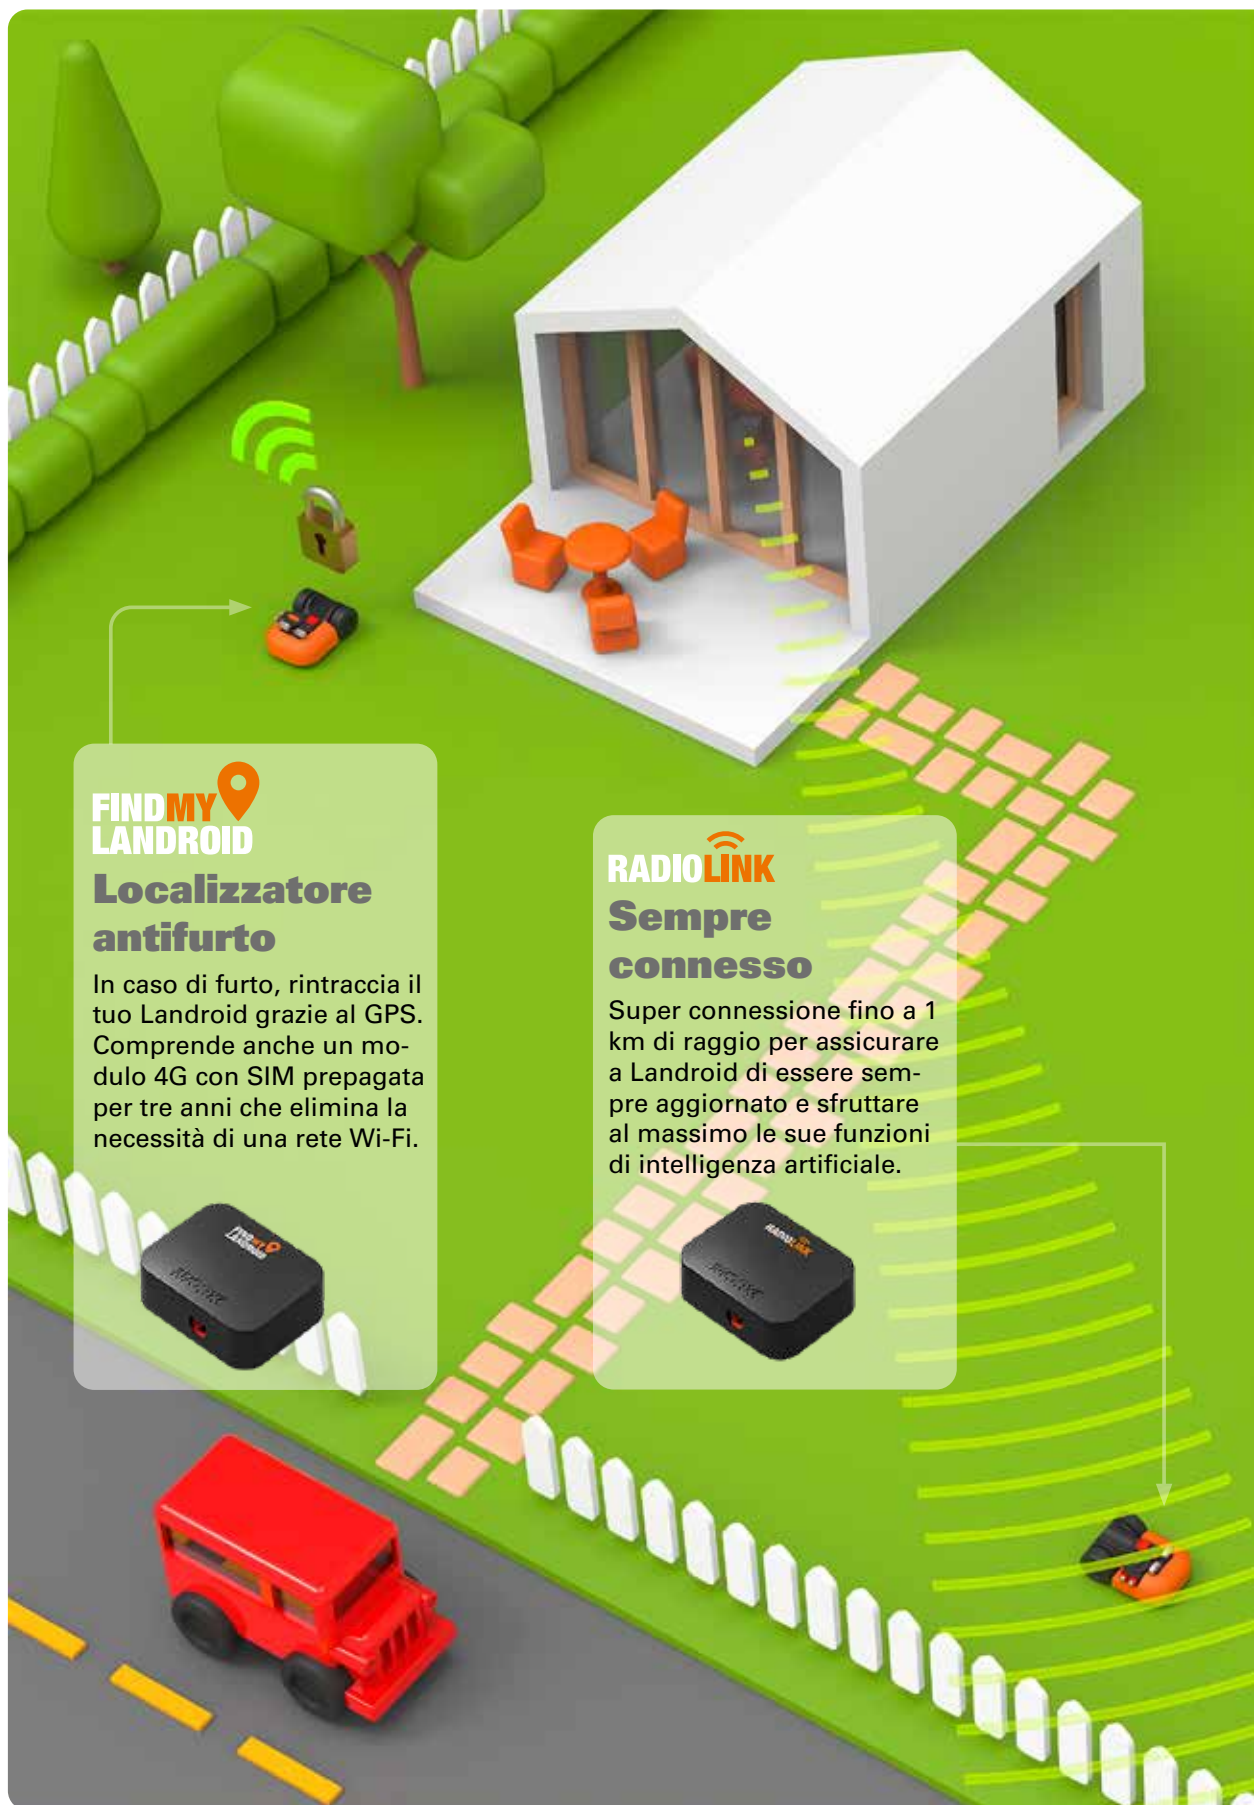

## Batterie a richiesta per LANDROID<sup>®</sup>

**LONG LIFE**

BATTERIA 20V 2,0 Ah  
ioni di litio - LONG LIFE

**WA3551.3**

**LONG LIFE**

BATTERIA 20V 4,0 Ah  
ioni di litio - LONG LIFE

**WA3553.3**

# Scegli il tuo

# LANDROID®

UNMANNED  
MOWING  
VEHICLE

BRUSHLESS  
MOTOR

### Localizzatore antifurto

In caso di furto, rintraccia il tuo Landroid grazie al GPS. Comprende anche un modulo 4G con SIM prepagata per tre anni che elimina la necessità di una rete Wi-Fi.