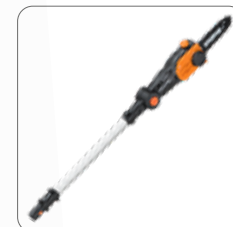

✓ **Impugnatura posteriore ruotabile**

✓ **Testina tagliasiepi regolabile in più posizioni**

ACCESSORIO A RICHIESTA

**WA0307**

Asta con potatore

**POTATORE TELESCOPICO**

**WG349E**

Batteria	20 V Max / 2,0 Ah Li-Ion
Caricabatteria	Rapido
Tempo di ricarica	1 h circa
Lunghezza barra	20 cm
Catena	33 maglie - 1.1 mm
Regolazione catena	Automatica con sistema AutoTension™
Lubrificazione catena	Automatica con pompa olio
Serbatoio olio catena	80 ml
Velocità catena	5.5 m/sec.
Impugnatura	Soft grip, ruotabile su 5 posizioni 180°
Posizioni di taglio	3
Estensione min/max	230 / 280 cm