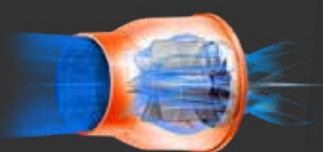

Volume d'aria 12 m³/min

**BRUSHLESS
MOTOR**

Il motore brushless fornisce la massima potenza e un'autonomia di lavoro prolungata