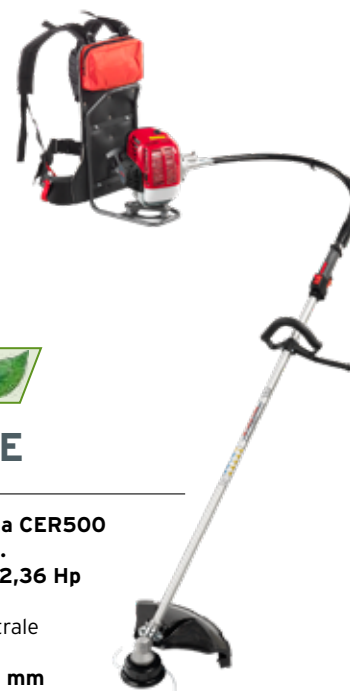

KJBL22E

Motore **Maruyama EE232**
Cilindrata **22,5 cc.**
Potenza **0,77 kW/1,03 Hp** - 8.000 giri/min
Impugnatura centrale
Diametro asta **24 mm**
Avviamento a fune autoavvolgente
Testina filo Batti&Vai
Capacità serbatoio **0.5 l**
*Peso **4,0 kg**

Prezzo PROMO
€ 279,00 i.c.

Listino € ~~335,50~~ i.c.

KJBL26E

Motore **Maruyama EE262**
Cilindrata **25,4 cc.**
Potenza **0,85 kW/1,14 Hp** - 7.000 giri/min
Impugnatura centrale
Diametro asta **24 mm**
Avviamento a fune autoavvolgente
Testina filo Batti&Vai
Capacità serbatoio **0.55 l**
*Peso **4,5 kg**

Prezzo PROMO
€ 379,00 i.c.

Listino € ~~462,38~~ i.c.

KJBL36E

Motore **Maruyama FE362**
Cilindrata **35,5 cc.**
Potenza **1,40 kW/1,88 Hp** - 7.000 giri/min
Impugnatura centrale
Diametro asta **26 mm**
Avviamento a fune autoavvolgente
Testina filo Batti&Vai
Capacità serbatoio **0.7 l**
*Peso **6,5 kg**

Prezzo PROMO
€ 469,00 i.c.

Listino € ~~559,98~~ i.c.

KJBL50E

Motore **Maruyama CER500**
Cilindrata **50,1 cc.**
Potenza **1,76 kW/2,36 Hp** - 7.500 giri/min
Impugnatura centrale
Diametro asta **26 mm**
Avviamento a fune autoavvolgente, facilitato
Testina filo Batti&Vai
Capacità serbatoio **1 l**
*Peso **7,8 kg**

Prezzo PROMO
€ 649,00 i.c.

Listino € ~~767,38~~ i.c.

KJBH50E

Motore **Maruyama CER500**
Cilindrata **50,1 cc.**
Potenza **1,76 kW/2,36 Hp** - 7.500 giri/min
Impugnatura a manubrio
Diametro asta **28 mm**
Avviamento a fune autoavvolgente, facilitato
Testina filo Batti&Vai
Capacità serbatoio **1 l**
*Peso **8,5 kg**

Prezzo PROMO
€ 669,00 i.c.

Listino € ~~803,98~~ i.c.

KJBK50E

Motore **Maruyama CER500**
Cilindrata **50,1 cc.**
Potenza **1,76 kW/2,36 Hp**
7.500 giri/min
Impugnatura centrale
A zaino
Diametro asta **26 mm**
Avviamento a fune autoavvolgente, facilitato
Testina filo Batti&Vai
Capacità serbatoio **1 l**
*Peso **11,8 kg**

Prezzo PROMO
€ 790,00 i.c.

Listino € ~~939,40~~ i.c.