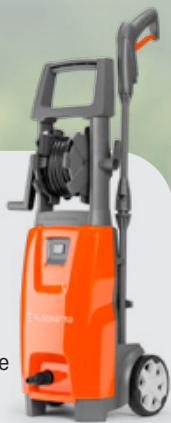

Idropulitrice PW 125

- Tubo ad alta pressione
- Pompa in metallo
- Ugello piatto fisso e rotante
- Spruzzatore di schiuma
- Lunghezza del tubo 7 m

Pressione massima 125 bar	Portata Massima 460 l/h	Potenza 1500 W

prezzo listino
259 €

249 €