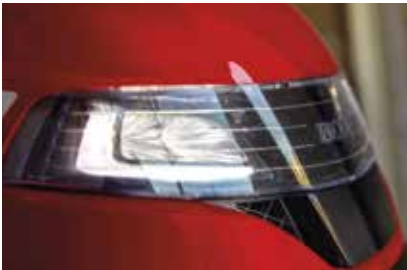

HF 2417 HME

Prezzo di listino IVA inclusa 6.568€	Finanziamento 18 rate da 277,72€
Prezzo promo IVA inclusa 4.999€	TAN 0,00% TAEG 0,00%

- Motore GCV 530 V-Twin OHC 4T • Sacco raccogliherba da 300 l
- Cilindrata: 530 cc • Trasmissione variabile idrostatica
- Dimensione di taglio: 102 cm • Luci LED e presa USB
- Sedile comfort con braccioli • Speed Hold System