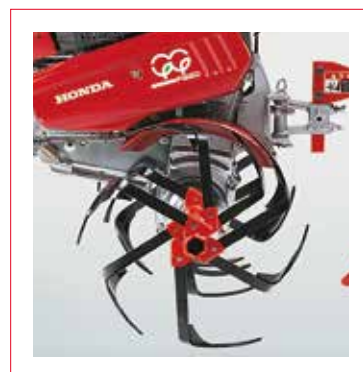

F 510 TE - Con fresa standard	
Prezzo di listino IVA inclusa	2.611€
Prezzo promo IVA inclusa	1.999€
Finanziamento	18 rate da 111,06€
	TAN 0,01%
	TAEG 0,01%

F 510 TE - Con fresa miracolo	
Prezzo di listino IVA inclusa	3.053€
Prezzo promo IVA inclusa	2.549€
Finanziamento	18 rate da 141,61€
	TAN 0,00%
	TAEG 0,00%

• Motore GX 160 4 tempi • Cilindrata: 163 cc
• Marce 6AV/2RM • Larghezza di lavoro: 900 mm