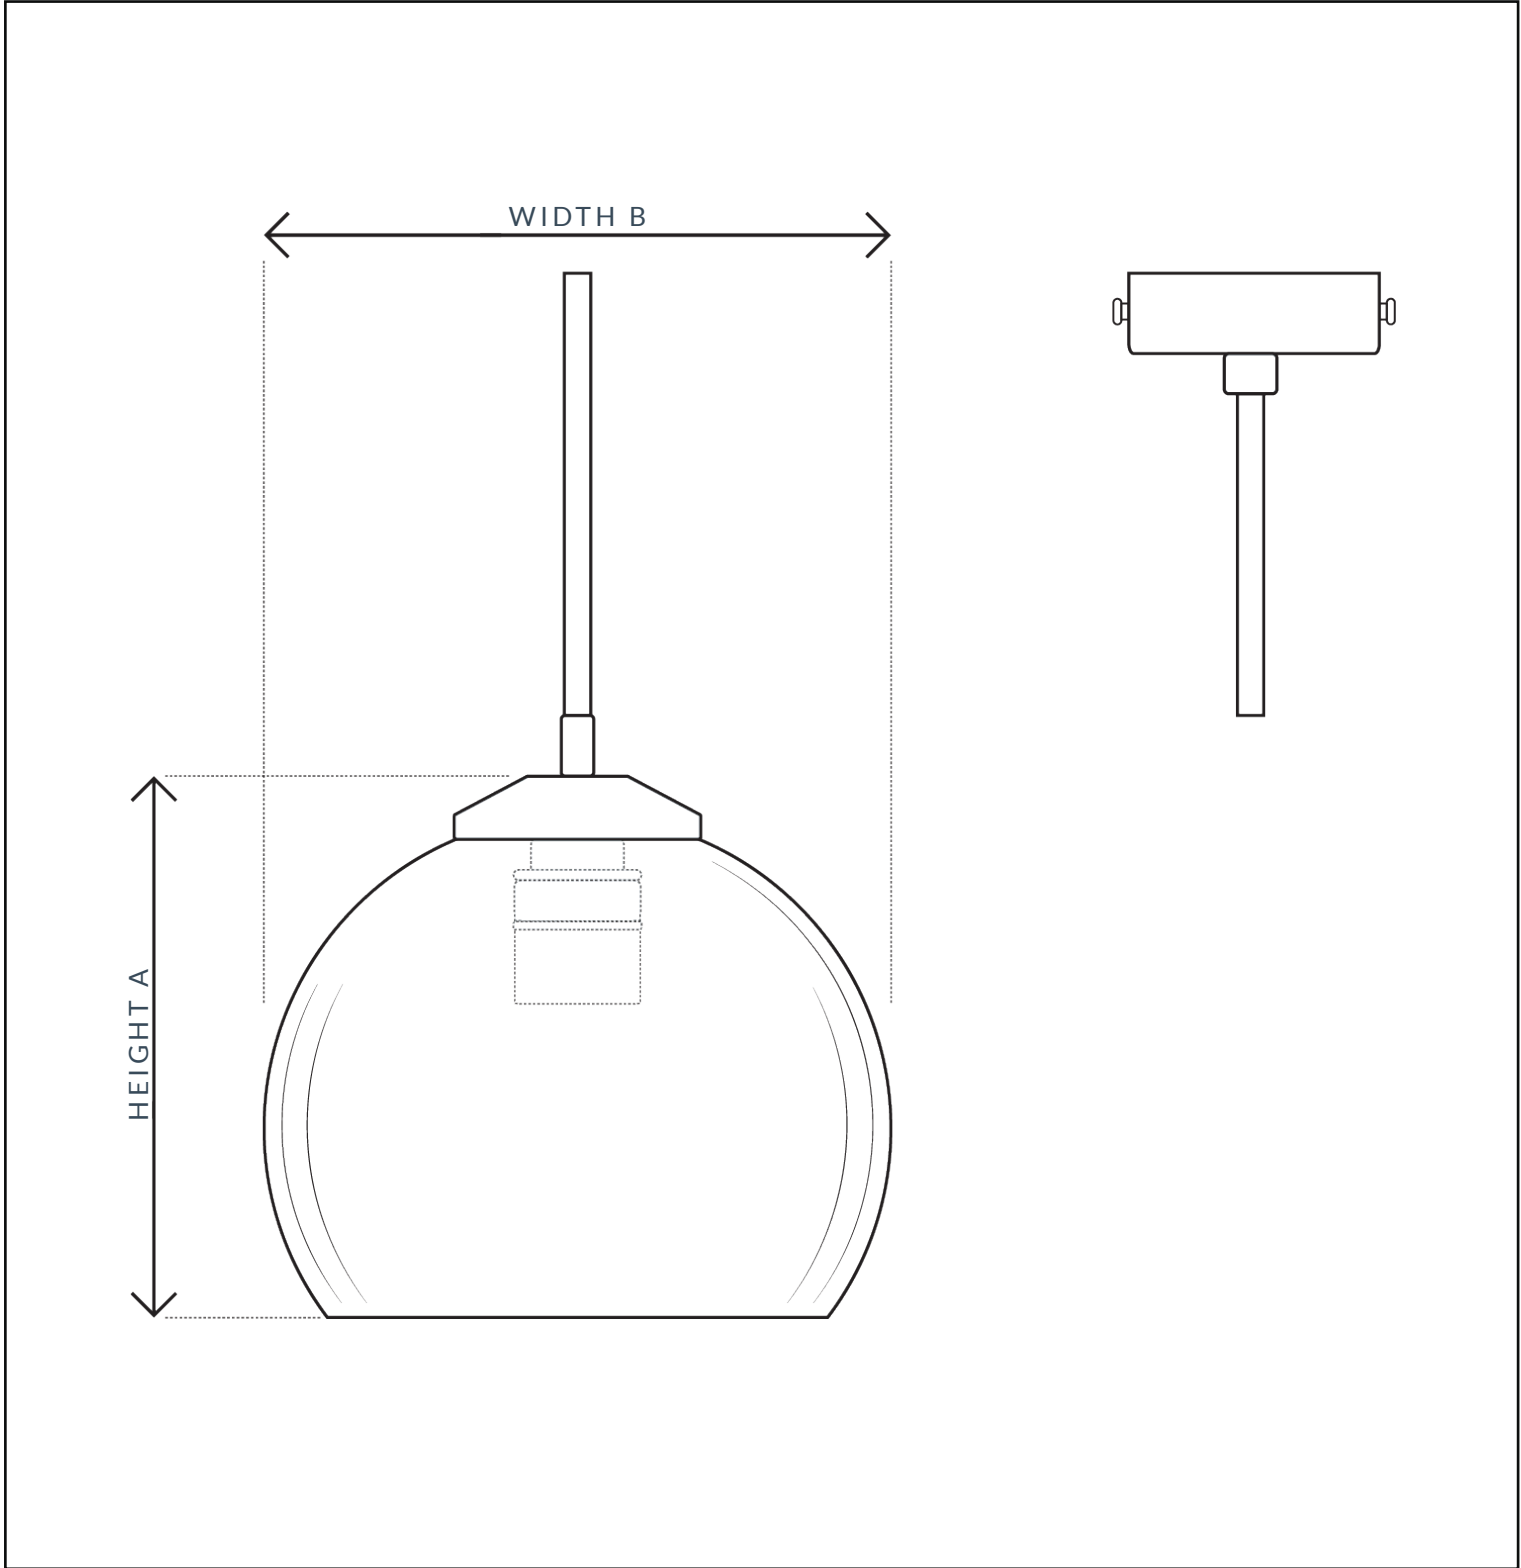

PRODUCT SPECIFICATION SHEET  
DIAMOND GLASS BRASS STEM PENDANT LIGHT

SKU: 503

**SPECIFICATION**

<b>MAX WATTAGE</b>	<b>IP RATING</b>	<b>VOLTAGE</b>	<b>CLASS</b>	<b>BATHROOM</b>	<b>LOCATION</b>
12W	IP20	240V	CE CLASS 1	ZONE 3	INTERIOR
<b>HEIGHT A</b>	<b>WIDTH B</b>	<b>CORD LENGTH</b>	<b>DIMMABLE</b>	<b>LAMPHOLDER</b>	<b>CEILING ROSE</b>
180MM	200MM	1 METER	YES	E27 / E26	85MM