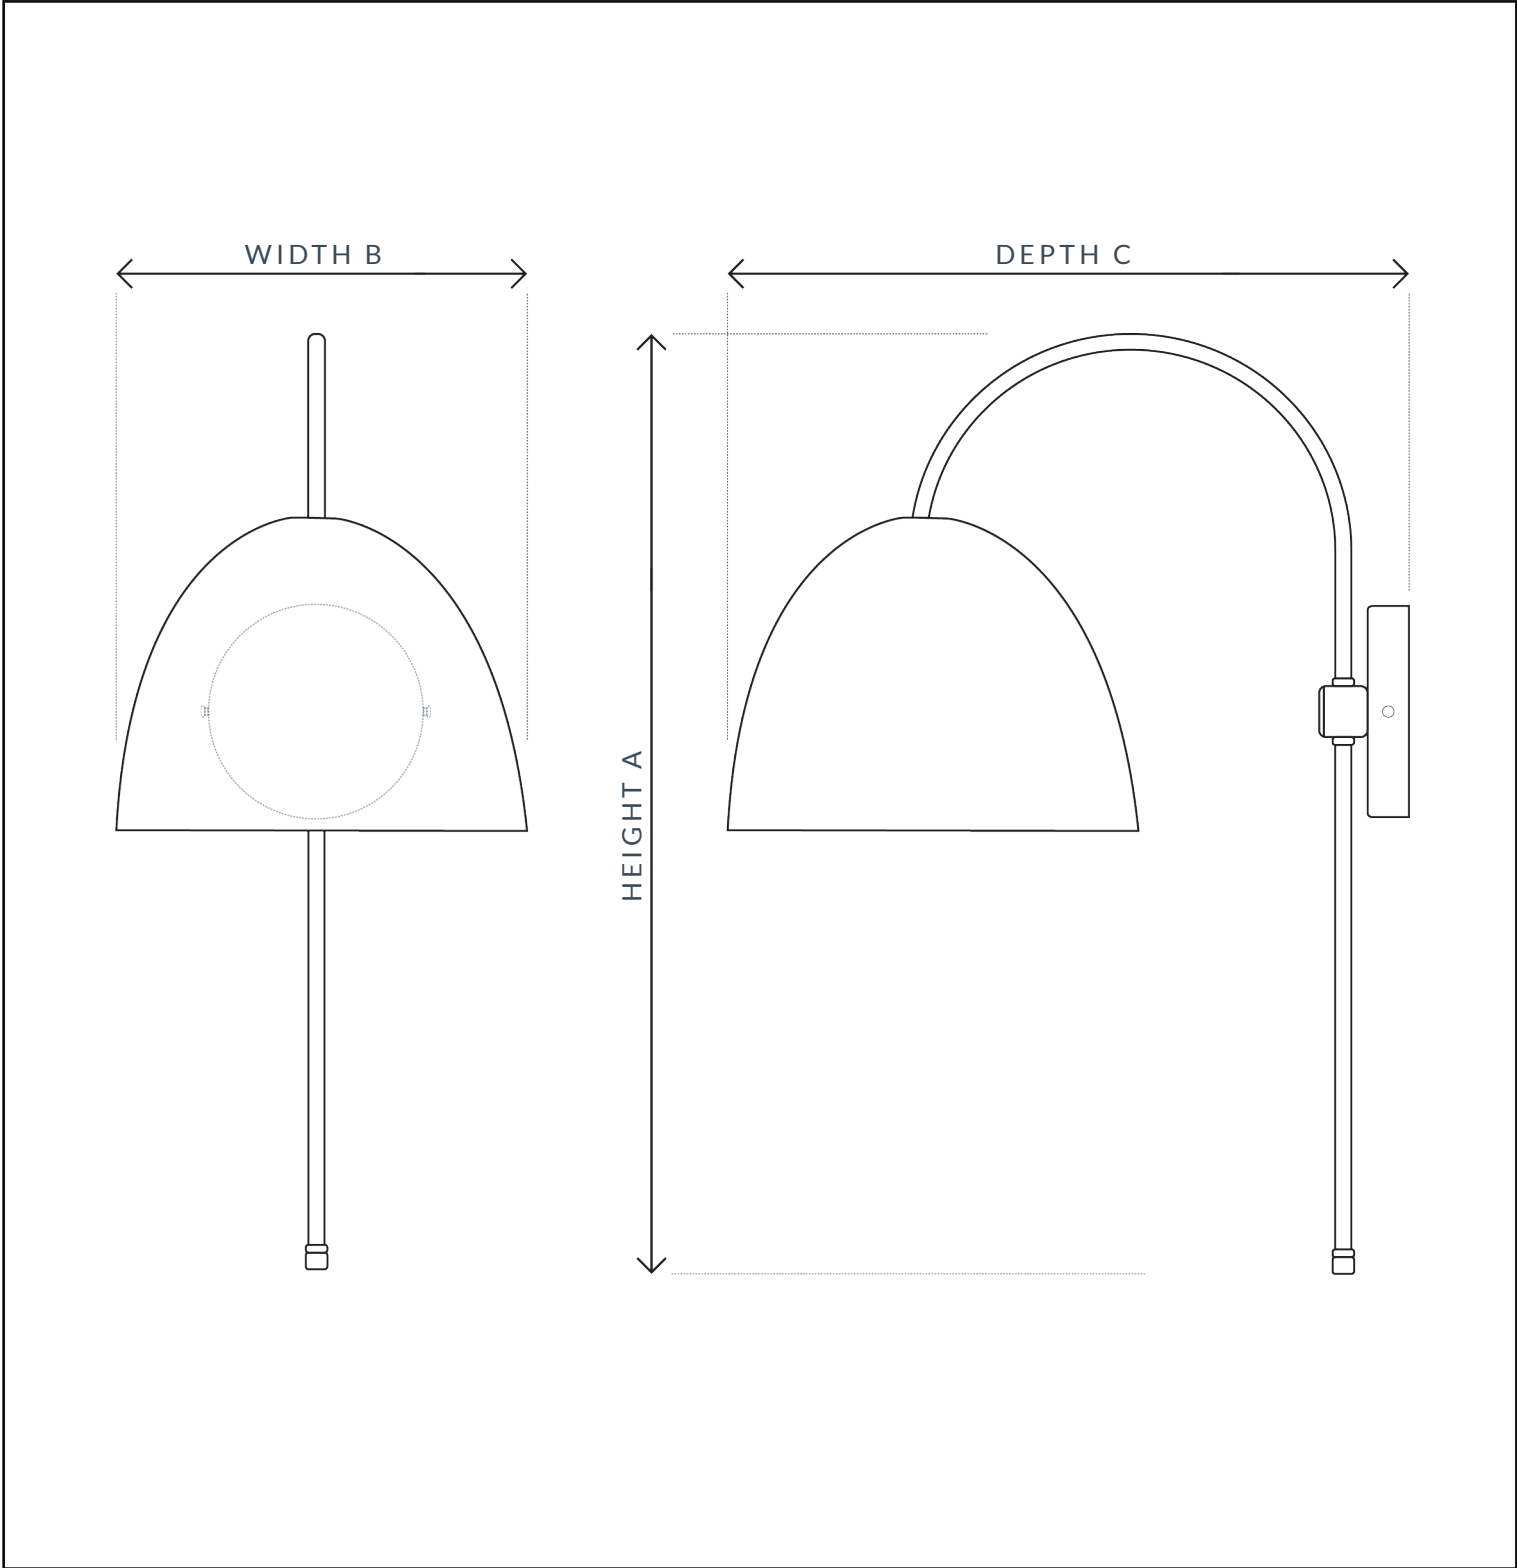

SKU: 306

**SPECIFICATION**

<b>MAX WATTAGE</b>	<b>IP RATING</b>	<b>VOLTAGE</b>	<b>CLASS</b>	<b>BATHROOM</b>	<b>LOCATION</b>
12W	IP20	240V	CE CLASS 1	ZONE 3	INTERIOR
<b>HEIGHT A</b>	<b>WIDTH B</b>	<b>DEPTH C</b>	<b>DIMMABLE</b>	<b>LAMPHOLDER</b>	<b>CEILING ROSE</b>
450MM	160MM	300MM	YES	E27 / E26	120MM