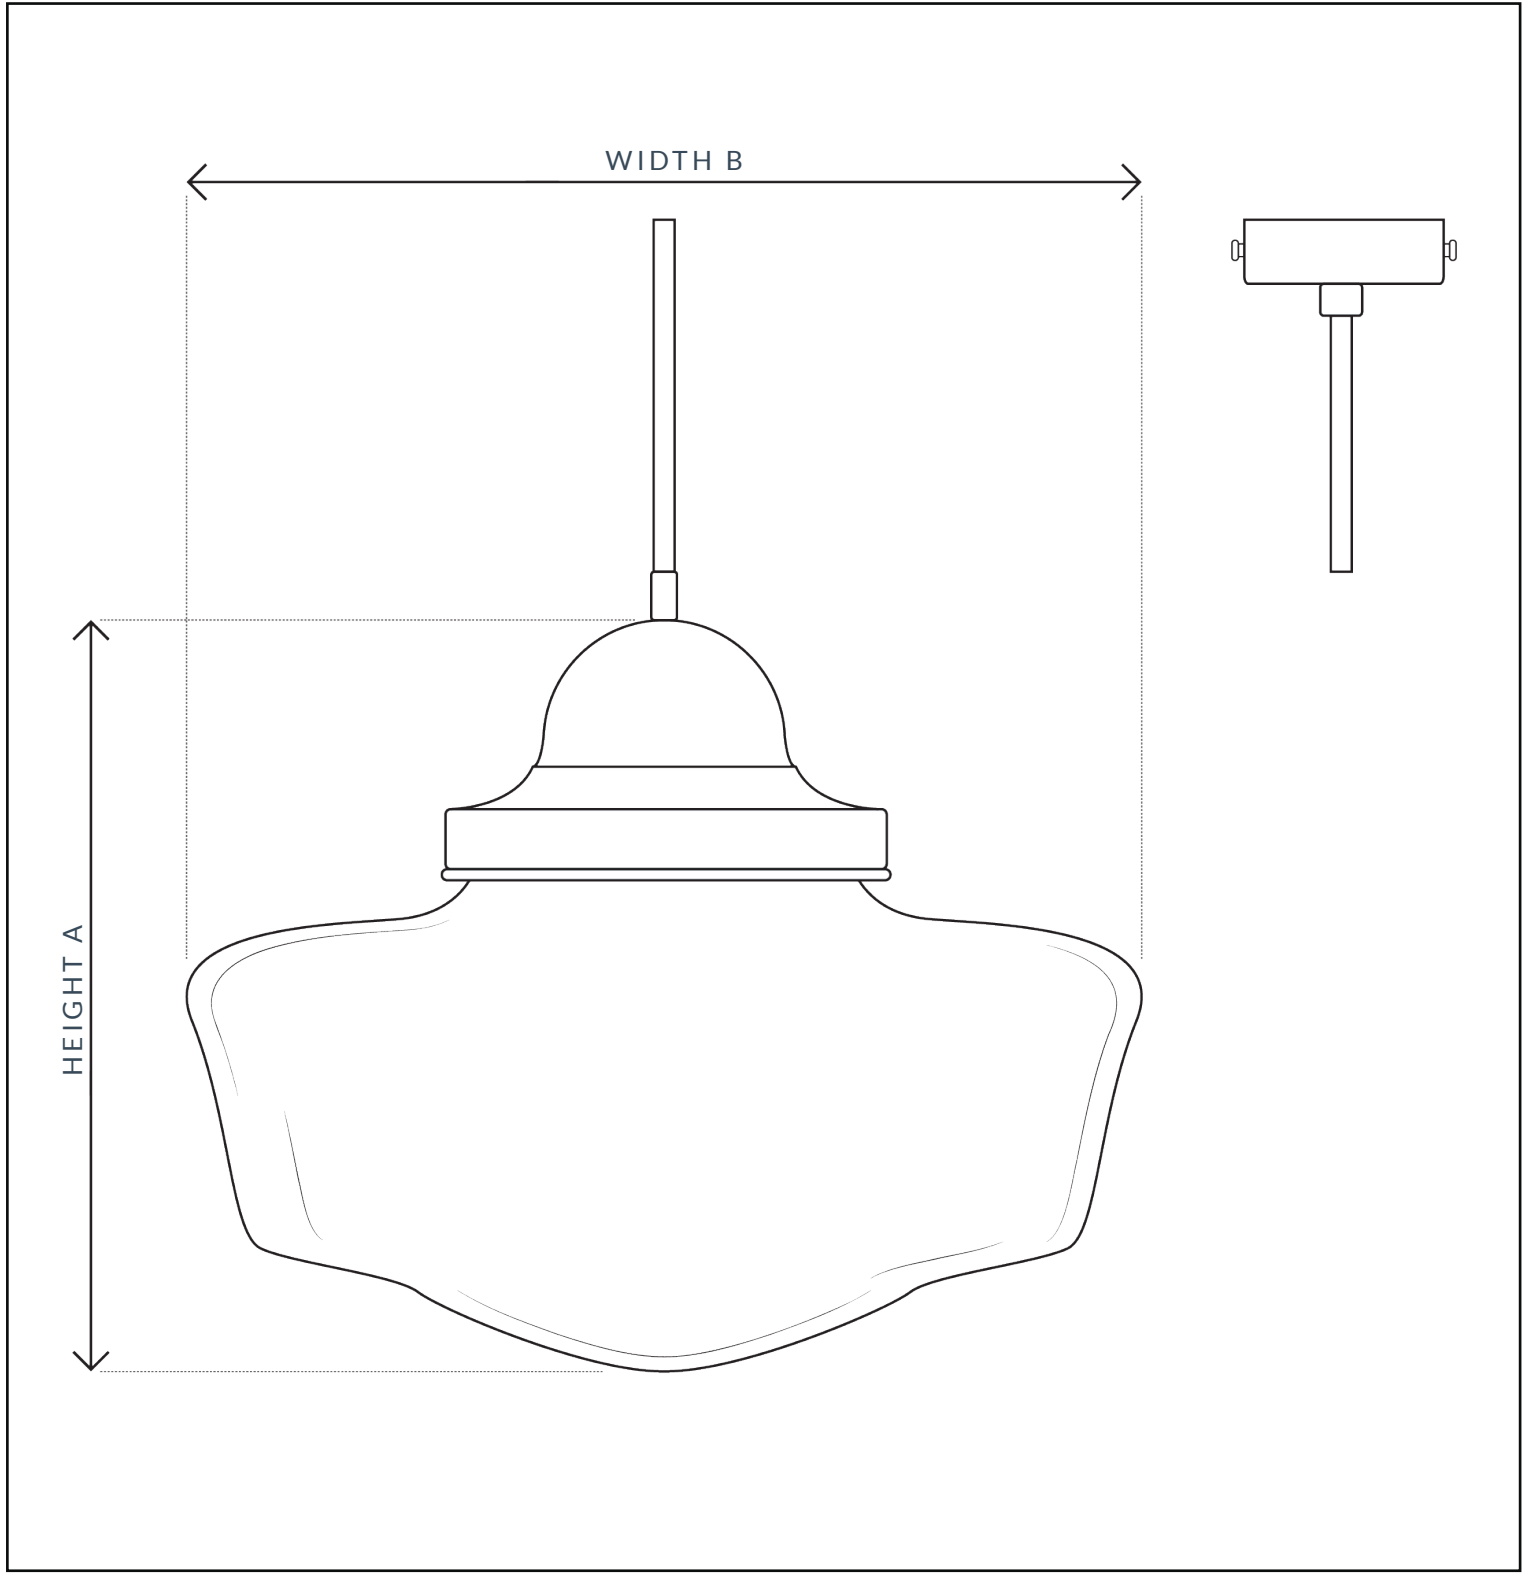

PRODUCT SPECIFICATION SHEET  
LARGE APOLLO PENDANT LIGHT

SKU: 175

**SPECIFICATION**

<b>MAX WATTAGE</b>	<b>IP RATING</b>	<b>VOLTAGE</b>	<b>CLASS</b>	<b>BATHROOM</b>	<b>LOCATION</b>
12W	IP20	240V	CE CLASS 1	ZONE 3	INTERIOR
<b>HEIGHT A</b>	<b>WIDTH B</b>	<b>CORD LENGTH</b>	<b>DIMMABLE</b>	<b>LAMPHOLDER</b>	<b>CEILING ROSE</b>
330MM	420MM	1 METER	YES	E27 / E26	80MM