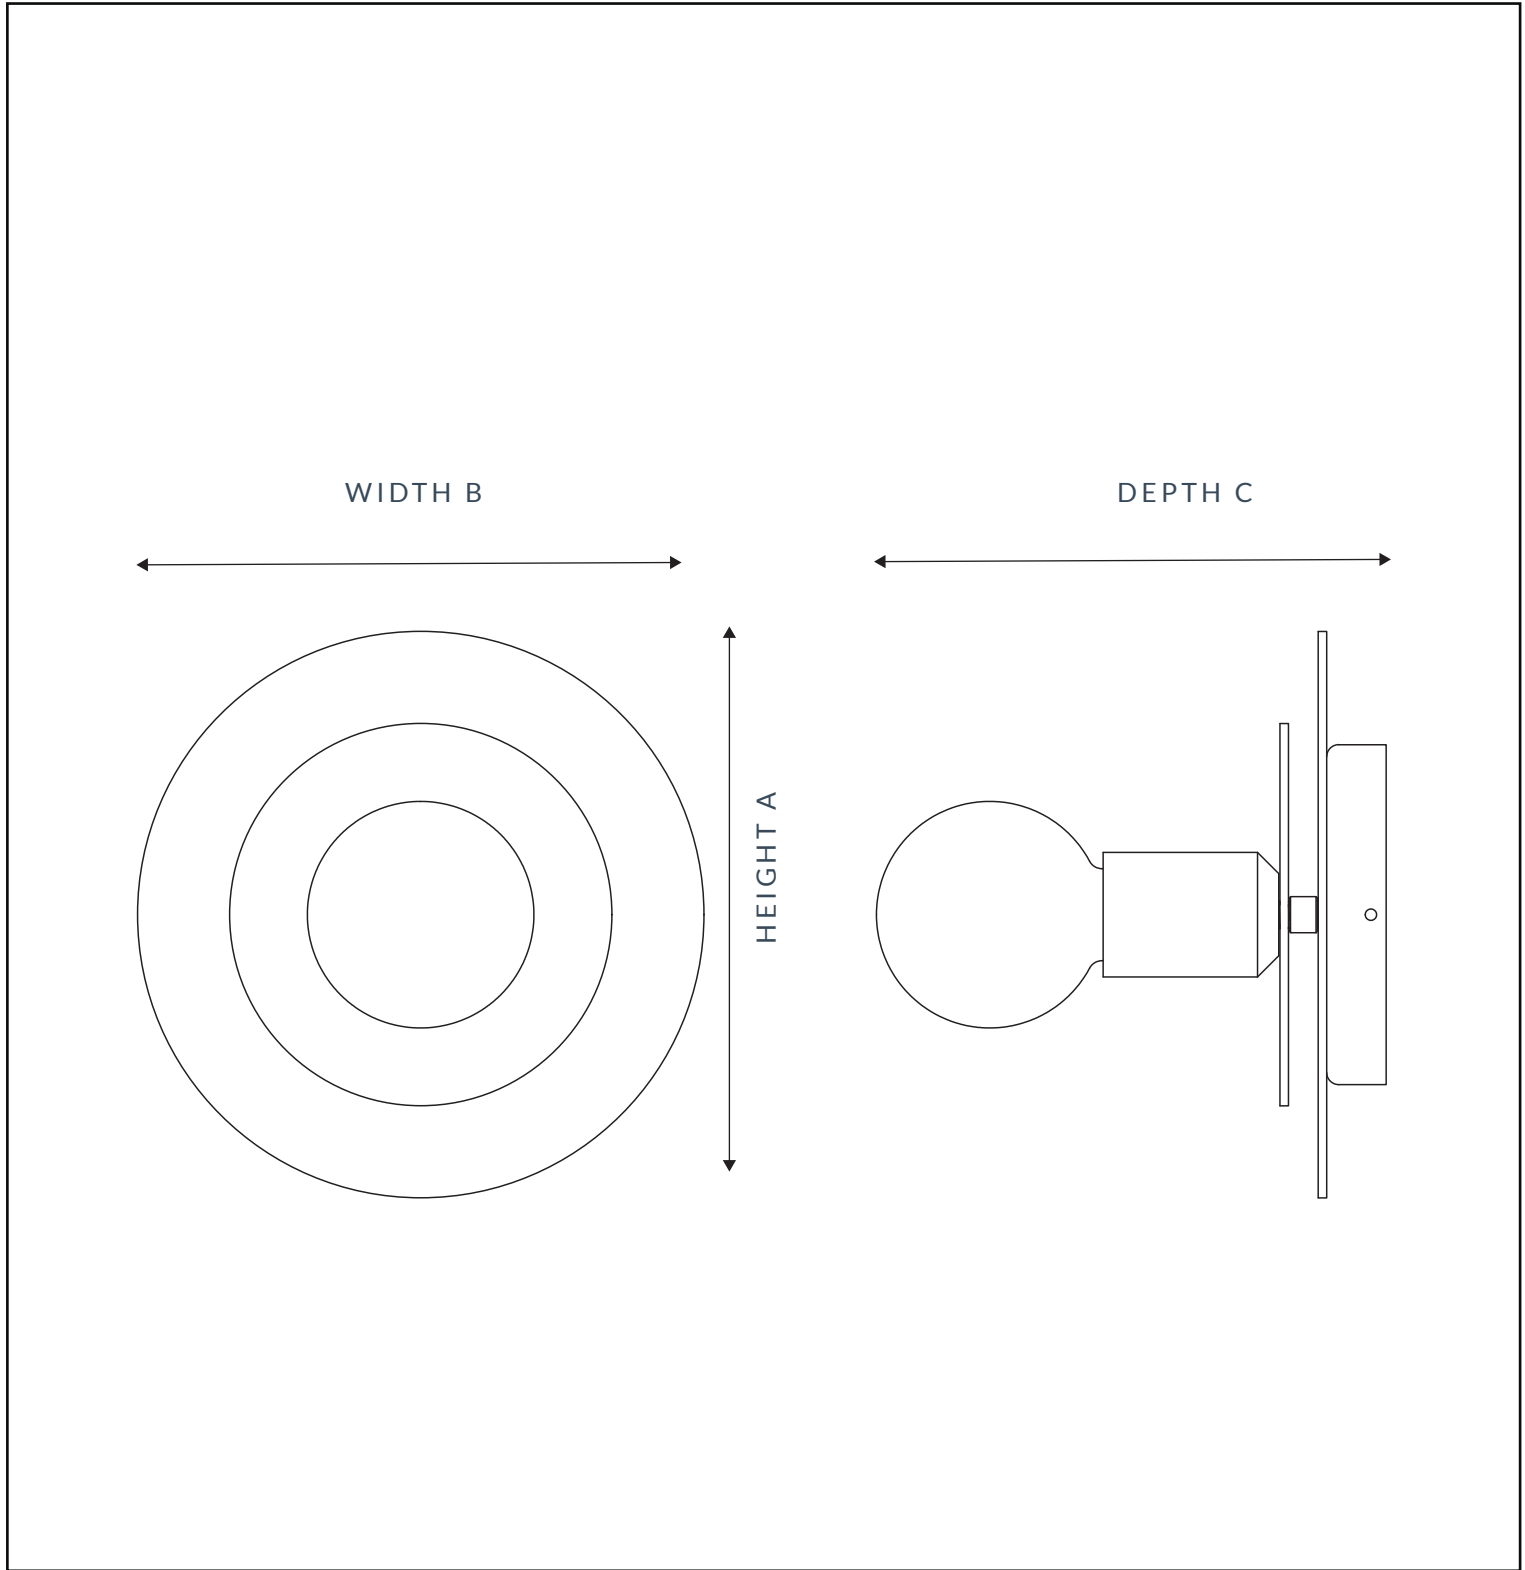

PRODUCT SPECIFICATION SHEET  
AUREOLE COLOUR SERIES WALL SCONCE

SKU: 132

**SPECIFICATION**

<b>MAX WATTAGE</b>	<b>CLASS</b>	<b>VOLTAGE</b>	<b>IP RATING</b>	<b>BATHROOM</b>	<b>LOCATION</b>
12W	CE CLASS 1	240V	IP20	ZONE 3	INTERIOR
<b>HEIGHT A</b>	<b>WIDTH B</b>	<b>DEPTH C</b>	<b>DIMMABLE</b>	<b>LAMPHOLDER</b>	<b>CEILING ROSE</b>
200MM	200MM	190MM	YES	E27	120MM