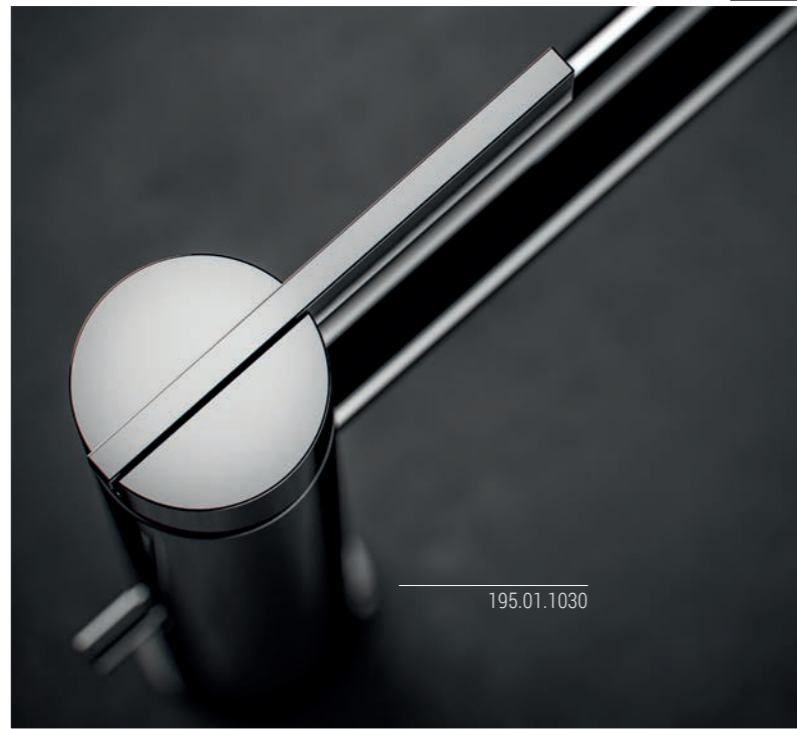

KOMFORTABEL & FUNKTIONAL.

Hochwertige, puristisch anmutende Badarmaturen, Duschsysteme mit oder ohne Regenbrause, sowie verwöhnende Regenpaneele generieren sinnliche und entspannte Wohlfühlmomente. Bedienkomfort und Funktionalität für höchste Ansprüche. Nicht nur die Silhouette überzeugt.

Einzigartige, extravagante und edle Waschbeckenarmaturen für die Wandmontage. Hochglänzend, verchromt.

Ästhetische, impressive Wannenarmatur. Hochglänzend, verchromt.