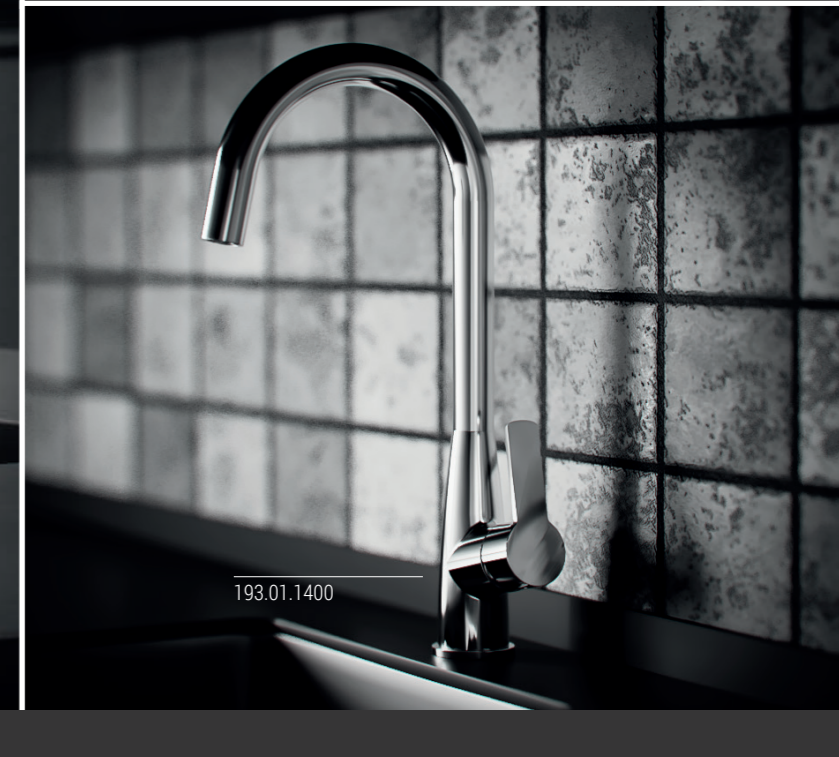

Großzügig und edel. Wandspiegel mit klaren Kanten, integrierter LED-Lichtfläche und Touch-Sensor.

Faszinierender Wandspiegel mit indirekter Ambiente-Beleuchtung und satinierten Lichtflächen. Einfach bedienbar durch Ein/Aus-Touch-Sensor mit Farbtemperaturwechsel und Memory-Funktions-Schalter.

Moderne Keramik-Aufsatzwaschbecken und Waschbecken für die Wandmontage. Rund, oval oder eckig. Wandhängende Tiefspül-WCs mit offenem Spülrand, welche mit passendem WC-Sitz mit Absenkautomatik ergänzt werden können.

HANDLICH.
RAFFINIERT.
PRÄZISE.

197.01.1400

199.01.1400

Zuverlässig funktionierende Armaturen für
die akzentuierte Küche.

190.01.1430

Elegante Spültischarmatur
mit schwenkbarem Auslauf.
Hochglänzend, verchromt.

190.01.1404

Geradlinige, schlichte
und brillante Armatur mit
schwenkbarem Auslauf.
Hochglänzend, verchromt.

190.01.1401

193.01.1400

NÜTZLICH, TRENDIG & ERGONOMISCH.

Spültischarmaturen, die persönliche Akzente in der Küche setzen. In Chrom oder in kratzbeständiger Edelstahloptik – puristisch oder klassisch. Mehr Bewegungsfreiheit dank optimiertem und schwenkbarem Auslauf.