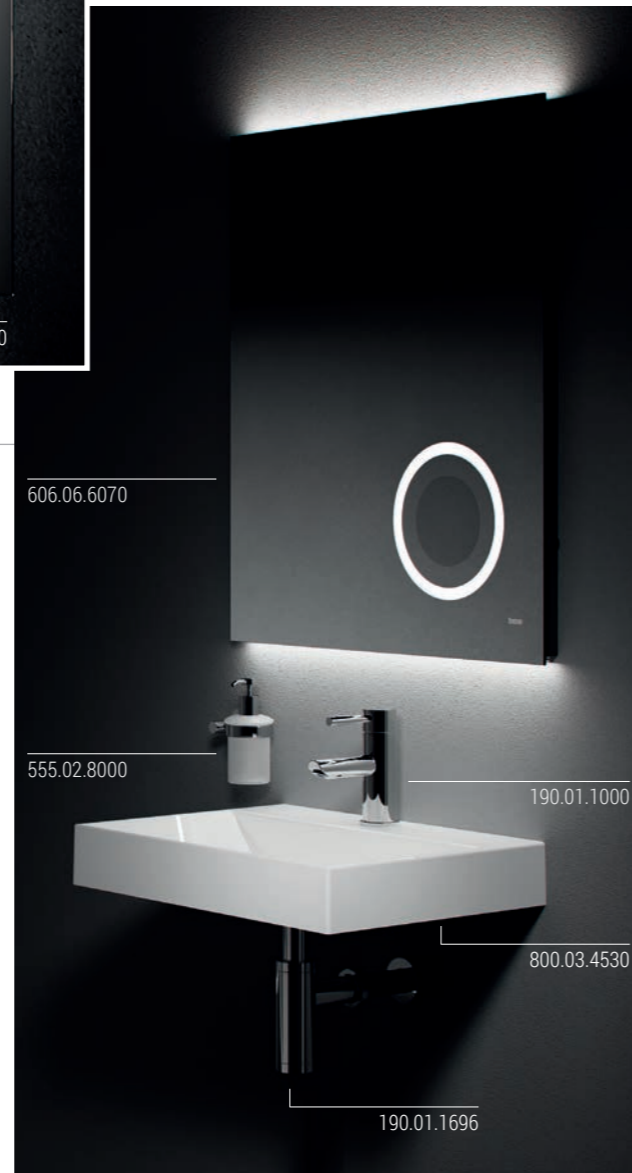

**MODERN.
BETONT.
SACHLICH.**

555.02.8000

505.02.2560

901.05.0732

Wunderschön konzipierter, geradliniger Handtuchhalter. Zweiarstig, hochglänzend, verchromt.

ERGÄNZENDE, FORMSCHÖNE KOMPONENTEN.

Die stilvollen Accessoires bringen Ordnung und Struktur ins Bad. Passend zu den treos®-Badmöbeln, -Spiegeln und -Armaturen. Gezielt platziert, verleihen sie dem Bad einen ganz besonderen Charme. Einzeln oder im Set – nicht nur optisch ein Hingucker.

Hochwertiger Papierhalter mit beweglicher Abdeckung und abgerundeten Ecken. Hochglänzend, verchromt.

BADSPIEGEL

605.06.0600

175.01.1900

710.04.4500

EXPONIERT.
ERHELLEND.
VIELFÄLTIG.

600.06.7100

193.01.1000

906.05.0902

Langlebig und sanft leuchtend, ohne zu blenden.
Licht offenbart Eleganz.

STILSICHER & INSPIRIEREND.

Sie verschönern jedes Bad. Die exklusive Auswahl der treos®-Spiegel überzeugt durch die Größen- und Formenvielfalt. Stücke mit gleichmäßiger Ambiente-LED-Beleuchtung oder mit integriertem, beleuchtetem Kosmetikspiegel setzen besondere Highlights.

Großzügig und edel. Wandspiegel mit klaren Kanten, integrierter LED-Lichtfläche und Touch-Sensor.

Faszinierender Wandspiegel mit indirekter Ambiente-Beleuchtung und satinierten Lichtflächen. Einfach bedienbar durch Ein/Aus-Touch-Sensor mit Farbtemperaturwechsel und Memory-Funktions-Schalter.