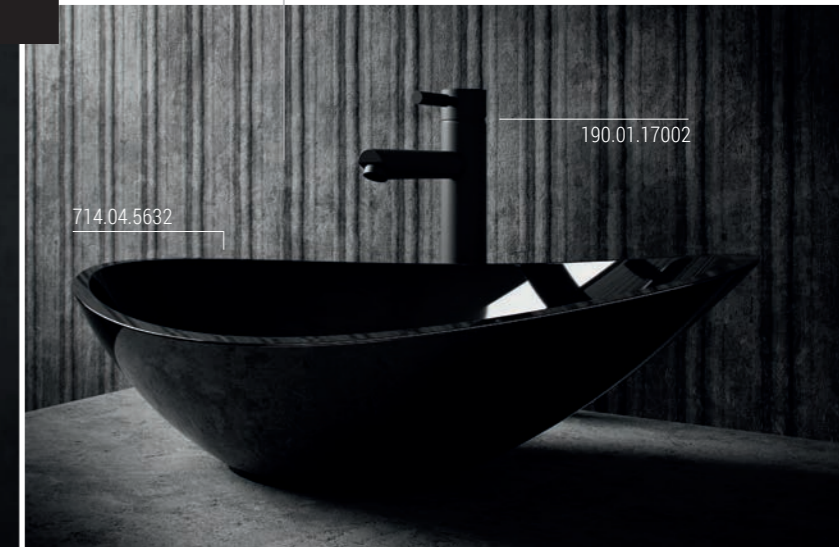

Gewagt, trend- und stilsicher.
Duschsysteme, Regenpaneele
und Armaturen in schwarz-matt.

Sorgen für ausdrucksstarke
Kontraste. Matte Armaturen
und glänzender Mineralguss.