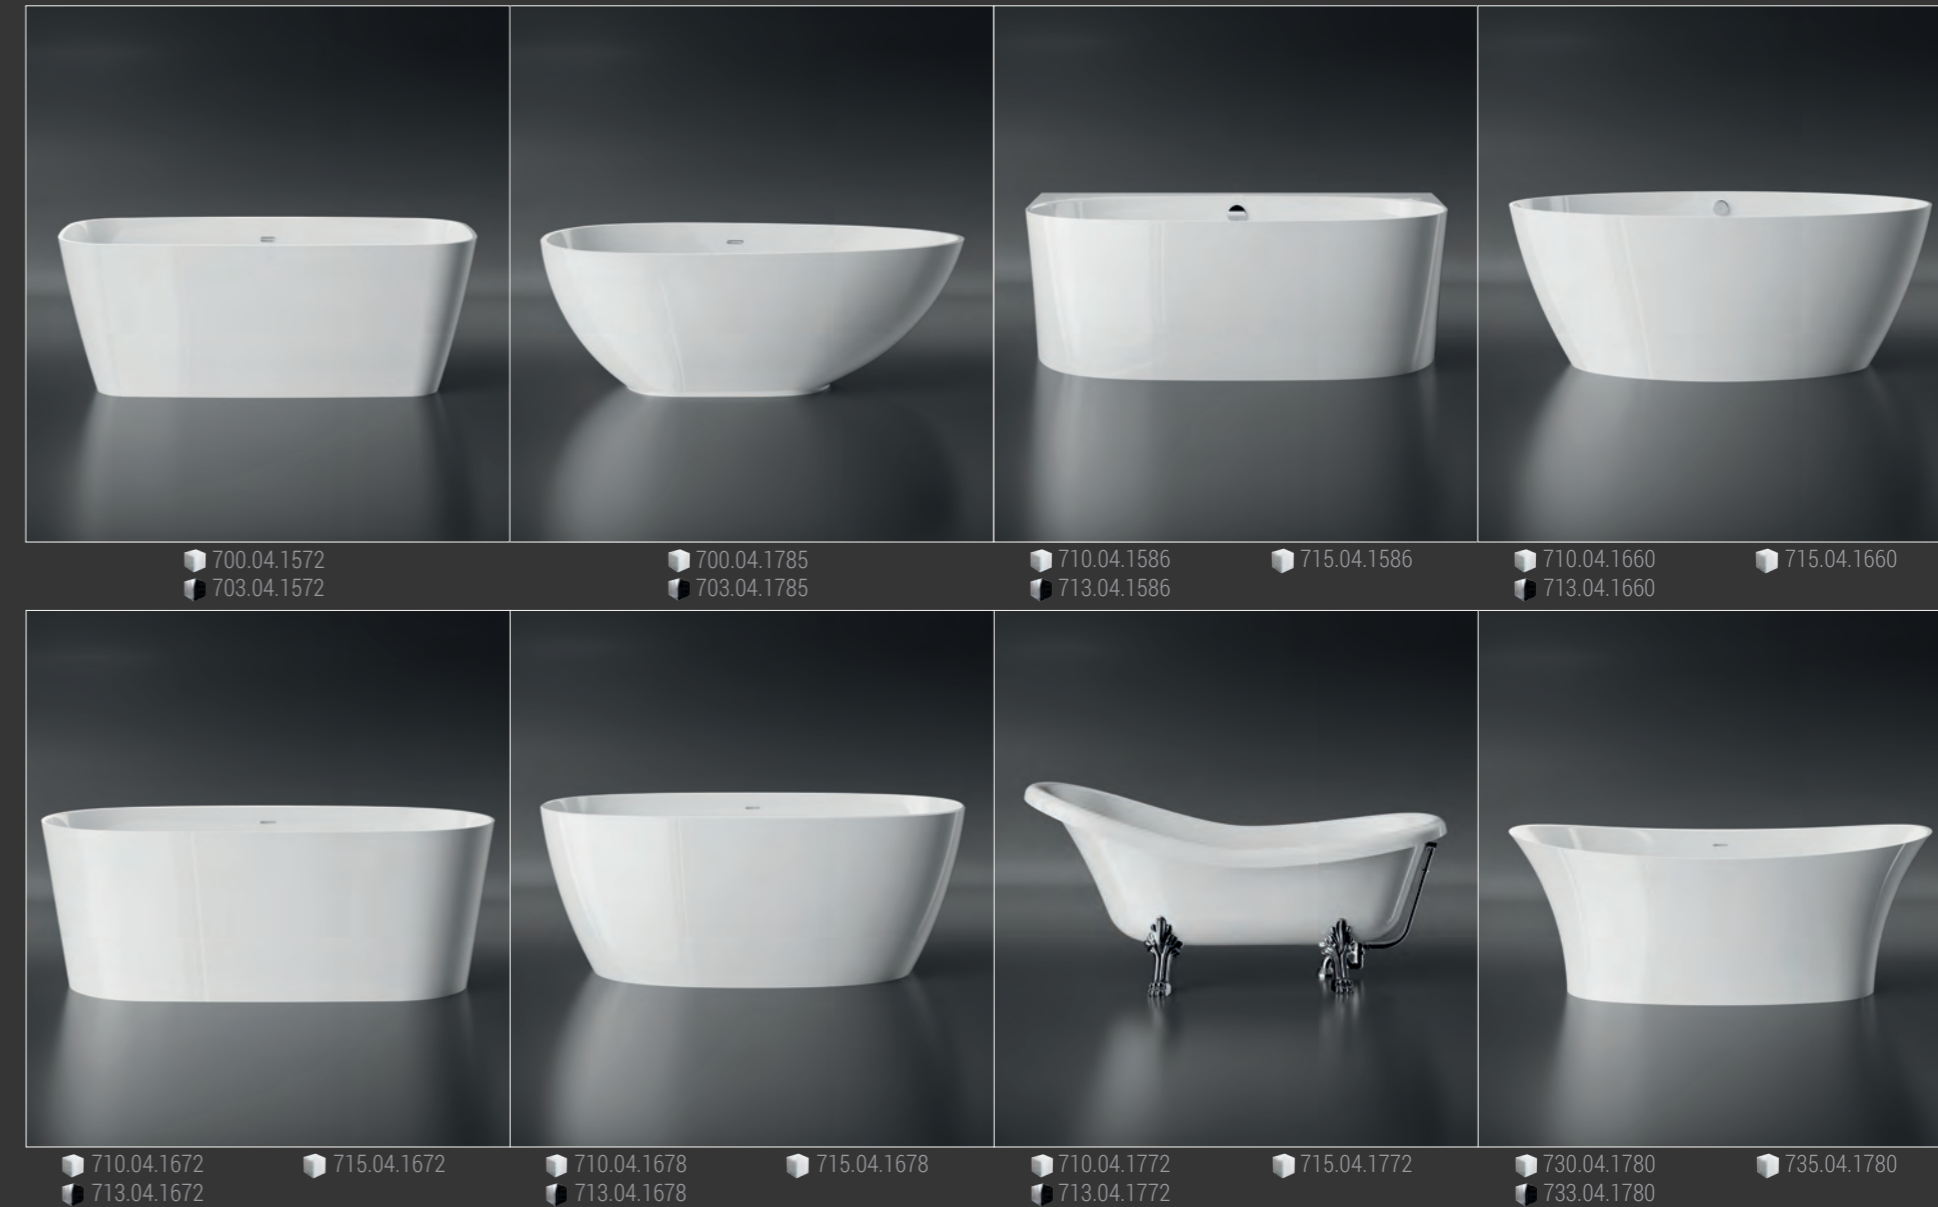

BADEWANNEN

KERAMIK

- WASCHBECKEN
- WCs

Moderne Keramik-Aufsatzwaschbecken und Waschbecken für die Wandmontage. Rund, oval oder eckig. Wandhängende Tiefspül-WCs mit offenem Spülrand, welche mit passendem WC-Sitz mit Absenkautomatik ergänzt werden können.