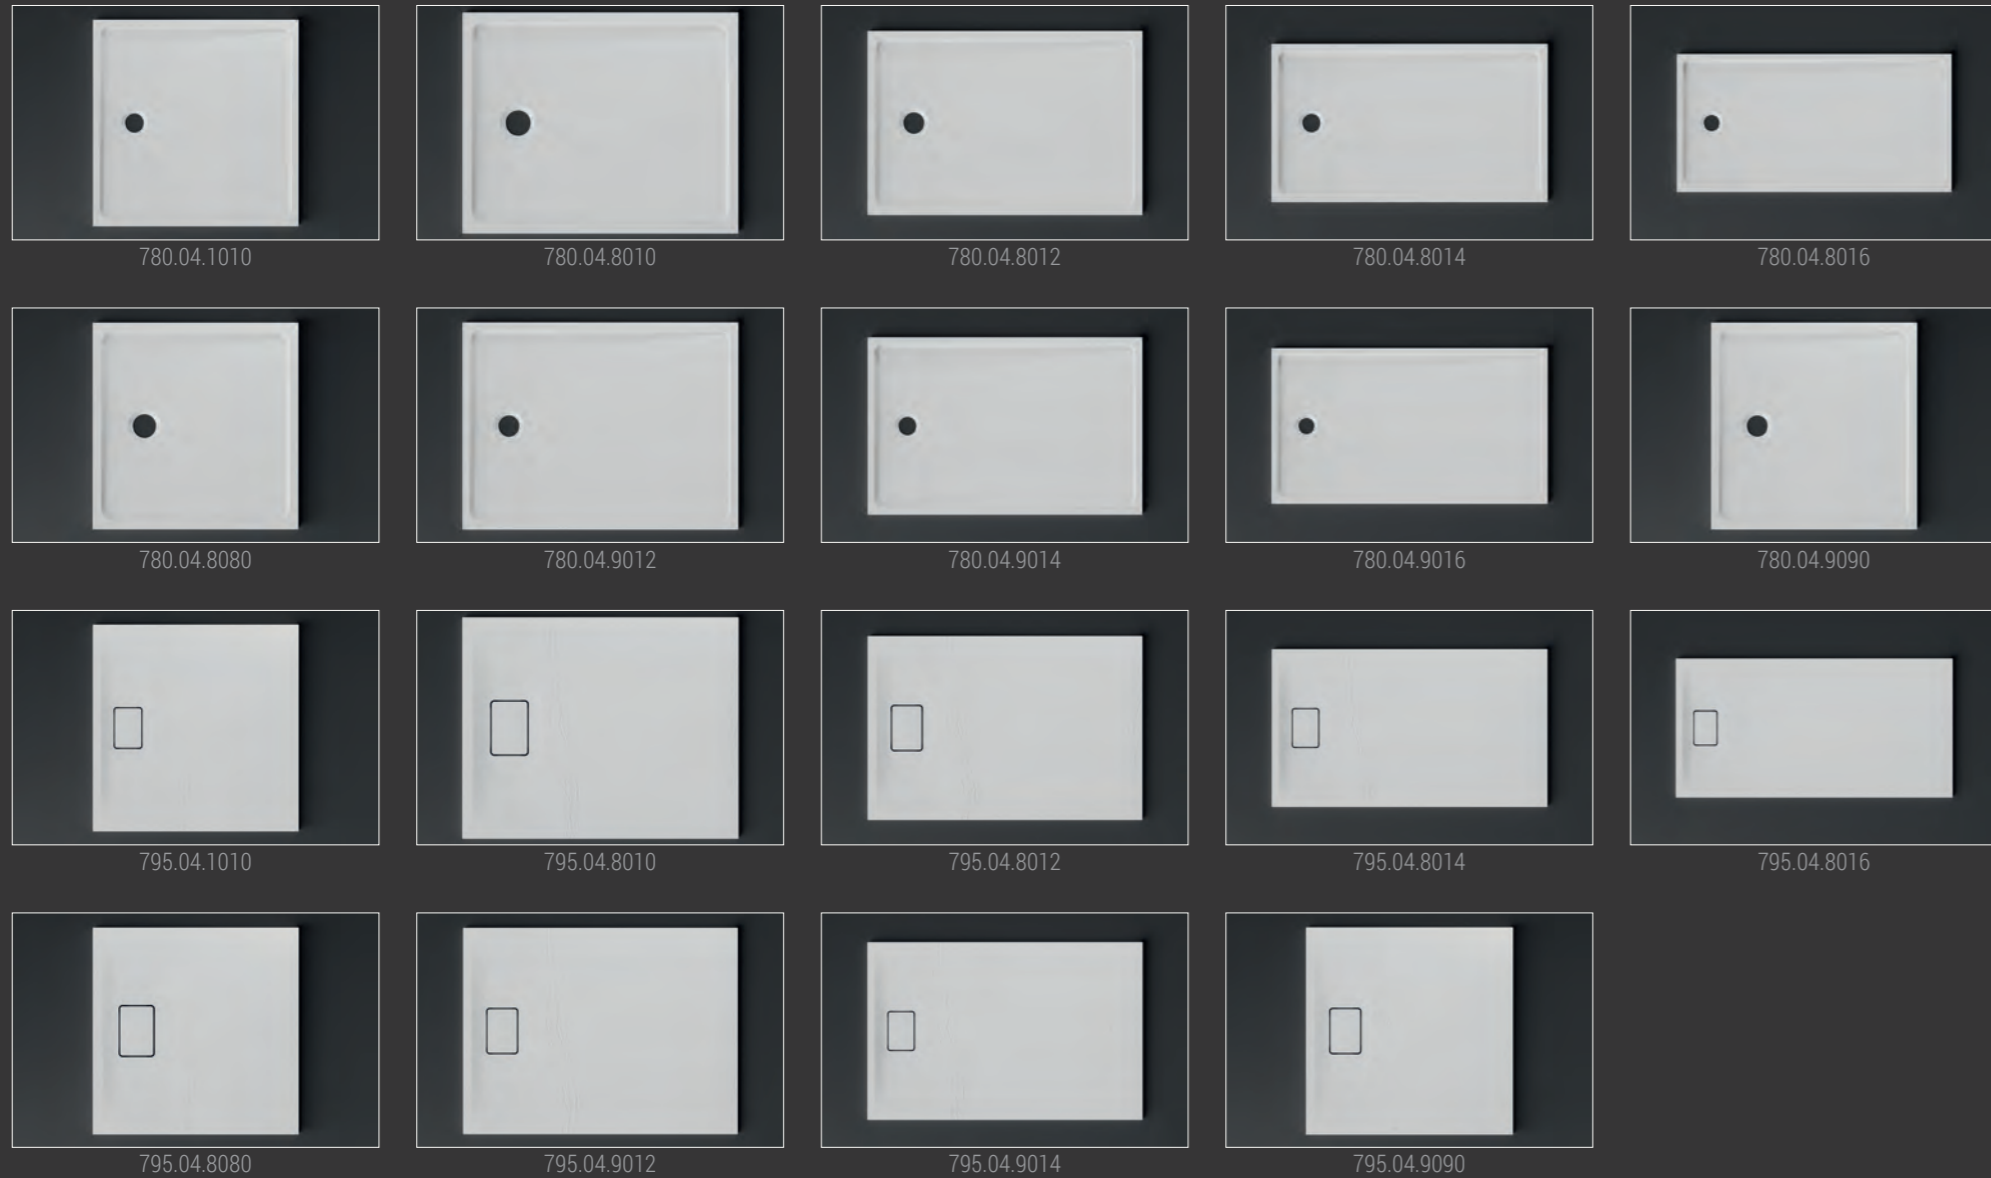

BADEWANNEN

KERAMIK

- WASCHBECKEN
- WCs

Moderne Keramik-Aufsatzwaschbecken und Waschbecken für die Wandmontage. Rund, oval oder eckig. Wandhängende Tiefspül-WCs mit offenem Spülrand, welche mit passendem WC-Sitz mit Absenkautomatik ergänzt werden können.