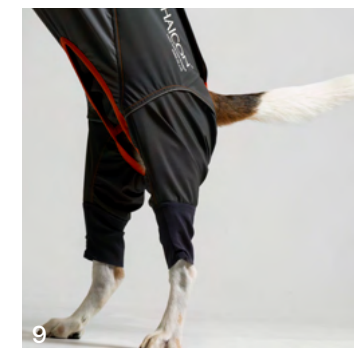

1, 2, 3. CONTRAST DETAILS AND STITCHING 配色のステッチワークとアクセントカラーのコントラストが美しい今シーズン。上から DIGITAL WHITE、TENORITE GRAY、MINT の3色展開。**4, 5. WATERPROOF & WATER RESISTANT** 防水・耐水・高透湿・防風・撥水・ストレッチを備えた3レイヤー素材を表地に使用。**6. REFLECTIVE & LUMINOUS LOGO PRINTING** ALPHAICON のロゴプリントはリフレクターと蓄光機能を搭載しているので早朝や夜間でも安心。**7. SNAP BUTTON & HOOK / LOOP FASTENER** スナップボタンと面ファスナーを組み合わせた背面のディテールは雨水の侵入を防ぎます。**8. BELT & BUCKLE** 着用後に首周りのベルトを調整する事でウェアがしっかりとフィットします。調整後の着脱はバックルでワンタッチ仕様。**9. STRETCH** ストレッチ性があるので動きやすく、アクティブな動きにも対応。**10. MULTIPURPOSE HOOK** 襟部分の三角カンに直接リーシュを取り付け可能。

素材: 本体 / 100% NYLON リブ / 100% POLYESTER
機能: 防水 / 撥水 / 防風 / 透湿

※ 男の子は股部分をカットしてご使用ください。
※ カラー DIGITAL WHITE のロゴプリント部分は反射のみの機能になります。
※ 三角カンは簡易的な仕様の為、ウェアの上からハーネスや首輪の使用を推奨します。
耐荷重 70 キロ。

SAITOS
サイトス