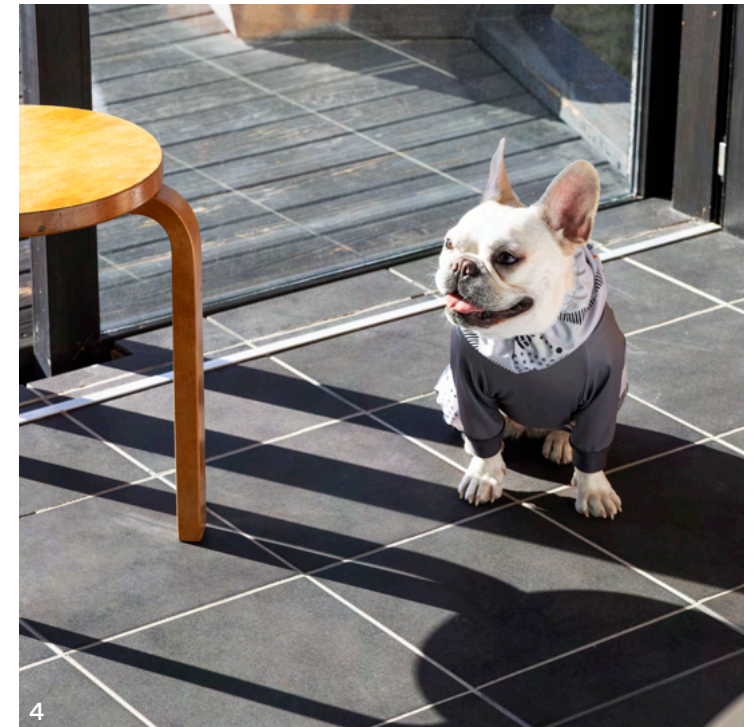

1, 2, 3. MOSQUITO REPELLENT 防蚊加工を施した特殊素材を採用。今回はデジタル柄をプリントした3色展開。上から DIGITAL GRAY、HORIZON BLUE、DIETER ORANGE。 **4. HEAT BLOCK & UV PROTECTION** 遮熱とUVカット機能で真夏の日差しから愛犬を守ります。 **5. HANGER LOOP** フード部分のハンガーループでハンギングが簡単に。 **6, 7. ICE PACK POCKET** 襟部分のポケットに保冷剤を入れる事で冷却効果がアップ。そのままリーシュも通せる機能的なディテールです。 **8. COOL TOUCH** 水を含ませれば気化熱効果で更にひんやり。

素材: 本体 A / 75% POLYESTER 25% NYLON 本体 B / 100% POLYESTER
足リブ / 77% POLYESTER 23% POLYURETHANE
フード裏メッシュ / 100% POLYESTER
機能: 防蚊 / 吸水速乾 / UV カット / 遮熱 / 接触冷感 / ストレッチ

※ 男の子は股部分をカットしてご使用ください。