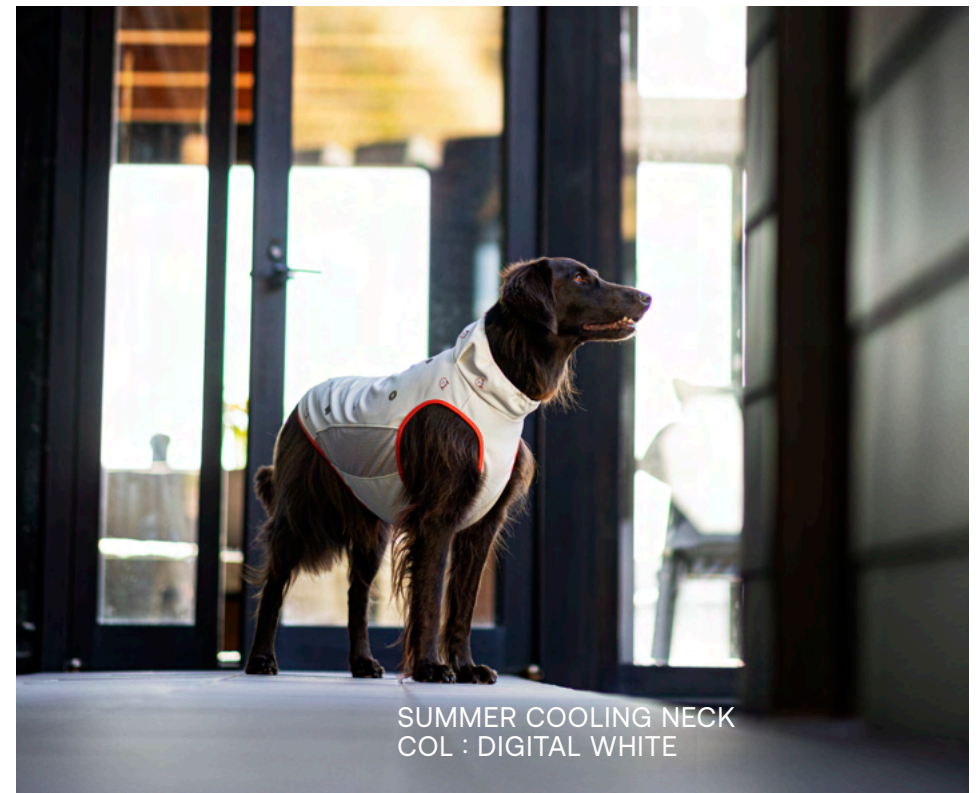

SUMMER COOLING NECK
COL : DIGITAL WHITE