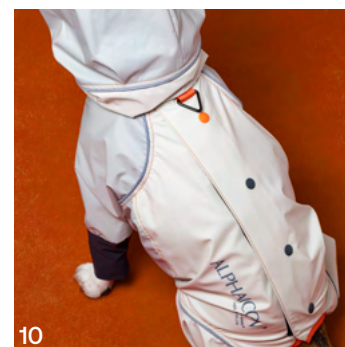

1, 2, 3. CONTRAST DETAILS AND STITCHING 配色のステッチワークとアクセントカラーのコントラストが美しい今シーズン。上から DIGITAL WHITE、TENORITE GRAY、MINT の3色展開。**4, 5. WATERPROOF & WATER RESISTANT** 防水・耐水・高透湿・防風・撥水・ストレッチを備えた3レイヤー素材を表地に使用。**6. REFLECTIVE & LUMINOUS LOGO PRINTING** ALPHAICON のロゴプリントはリフレクターと蓄光機能を搭載しているので早朝や夜間でも安心。**7. SNAP BUTTON & HOOK / LOOP FASTENER** スナップボタンと面ファスナーを組み合わせた背面のディテールは雨水の侵入を防ぎます。**8. BELT & BUCKLE** 着用後に首周りのベルトを調整する事でウェアがしっかりとフィットします。調整後の着脱はバックルでワンタッチ仕様。**9. STRETCH** ストレッチ性があるので動きやすく、アクティブな動きにも対応。**10. MULTIPURPOSE HOOK** 襟部分の三角カンに直接リーシュを取り付け可能。

素材: 本体 / 100% NYLON リブ / 100% POLYESTER
機能: 防水 / 撥水 / 防風 / 透湿

※ 男の子は股部分をカットしてご使用ください。
※ カラー DIGITAL WHITE のロゴプリント部分は反射のみの機能になります。
※ 三角カンは簡易的な仕様の為、ウェアの上からハーネスや首輪の使用を推奨します。
耐荷重 70 キロ。

SAITOS
サイトス