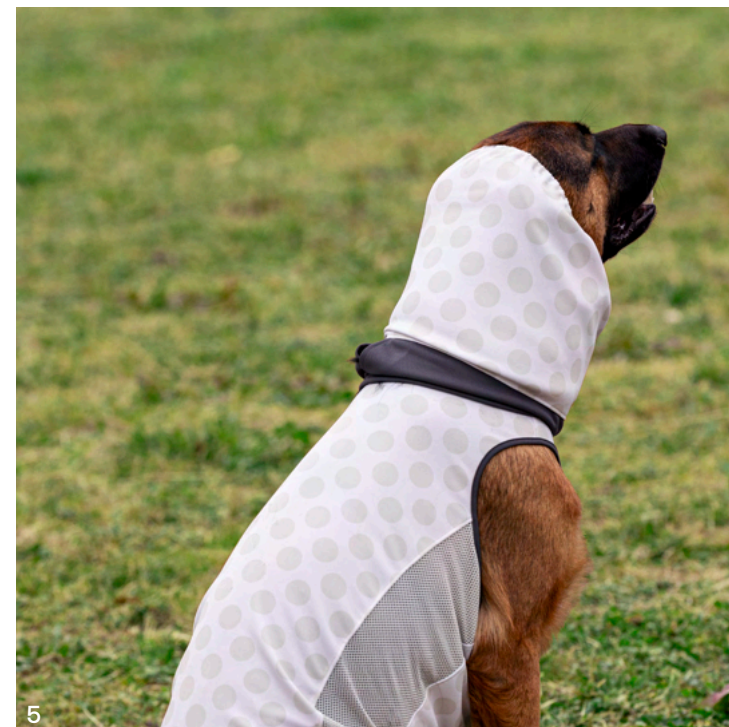

# COOL SNOOD

PRICE. ¥4,620~  
 COLOR. EMERALD GREEN / DIETER ORANGE / SANIDINE BEIGE / DARK VIOLET  
 SIZE. 全5サイズ  
 (SS / S / M / L / LL)

1

2

3

4

8

5