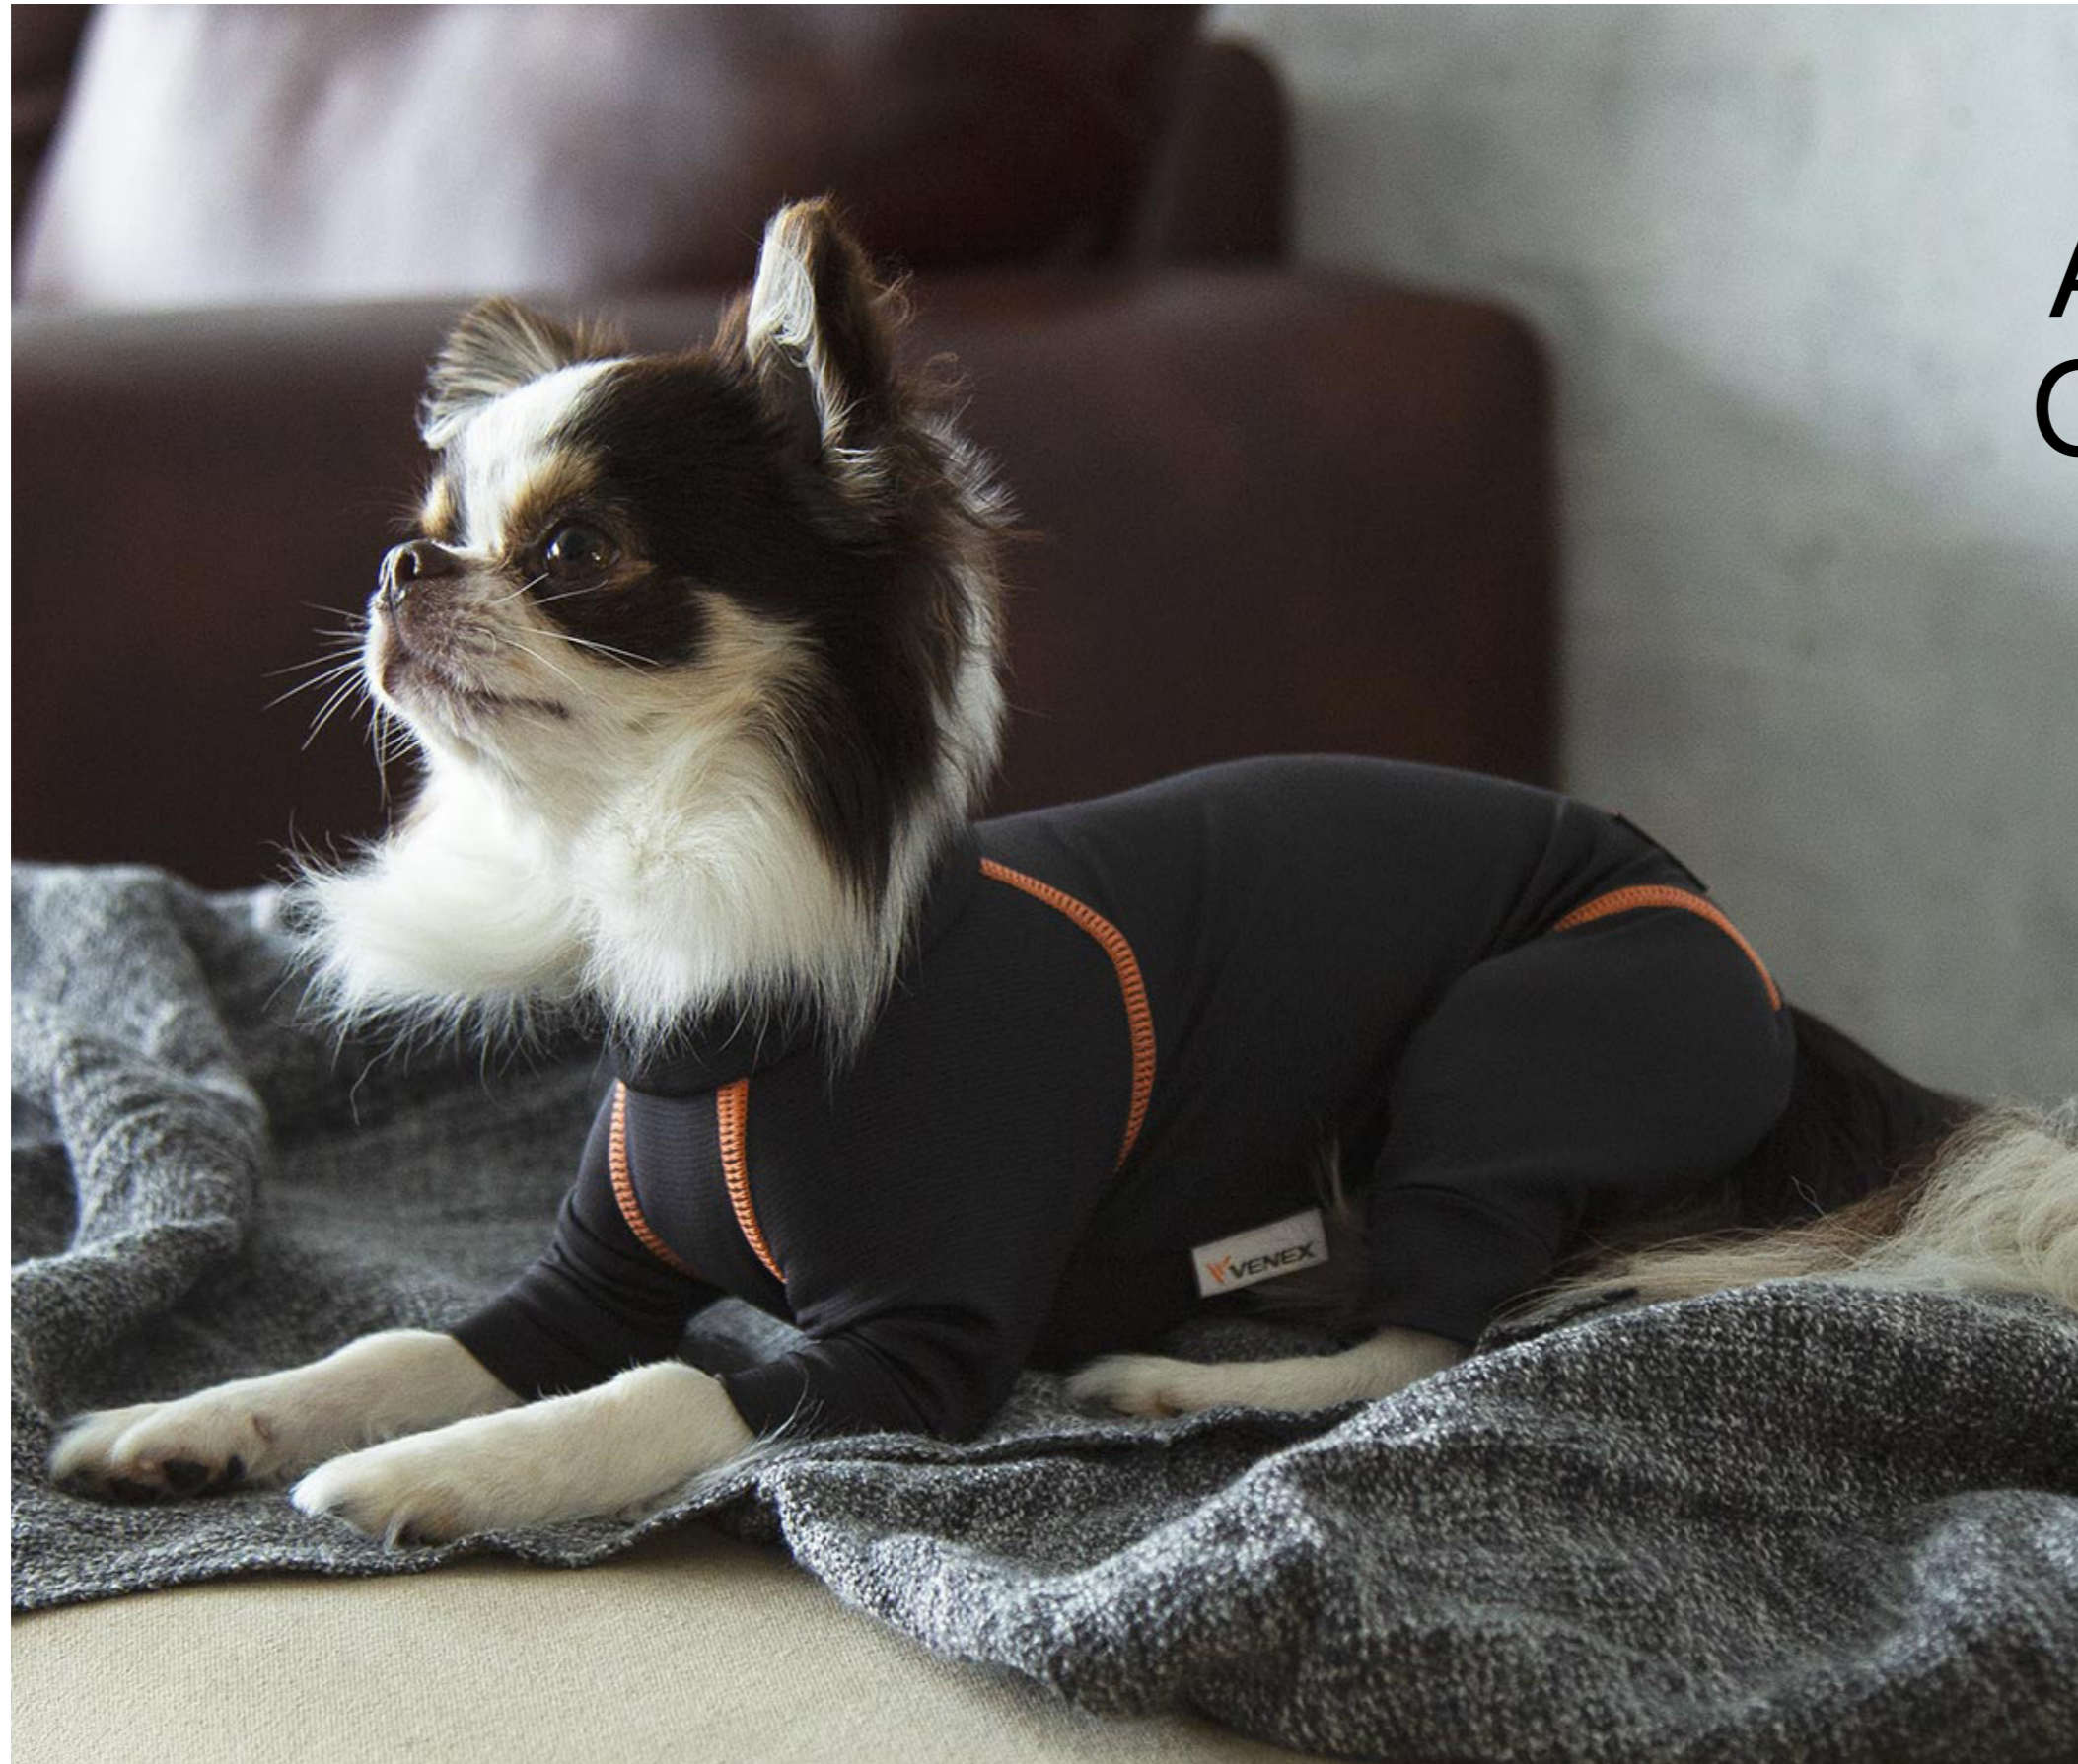

素材: 本体、リブともにポリエステル100%
 機能: UVカット、吸水速乾

SPRING
SUMMER
2023

ALL SEASON
COLLECTION

LEG GUARD

1

2

3

SAITOS
サイトス