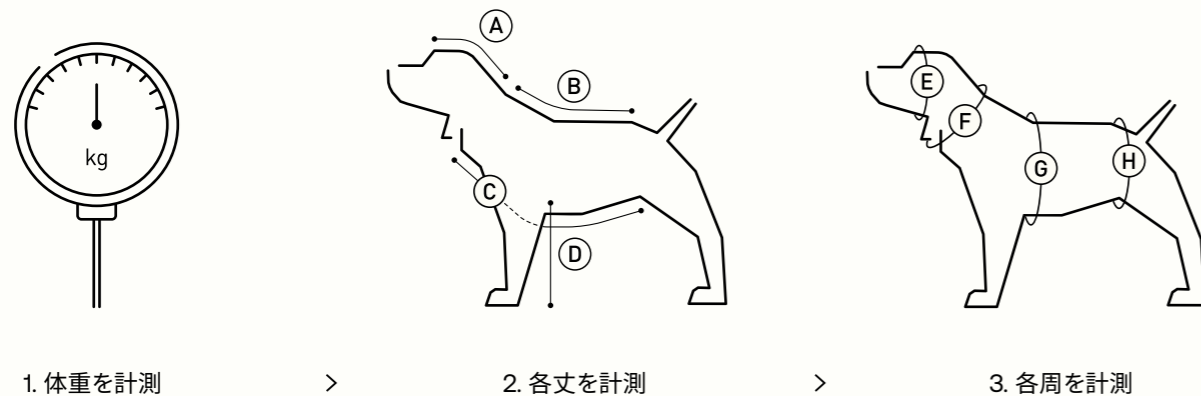

カモ

レッド

ピンク

ベビーピンク

サイズ	全長	価格(税込)
S	68	¥1,331
M	88	¥1,331
L	118	¥1,331

アルファアイコンドッグウェアは各製品ごとに独自のサイズをご用意しています。正確なサイズの製品をご購入いただくために、愛犬の「体重」と「各部位」を計測していただき、本カタログの各製品ページに掲載のサイズ表から愛犬に合ったサイズをお選びください。各犬種のサイズ目安と各部位の計測の仕方は下図をご参照ください。