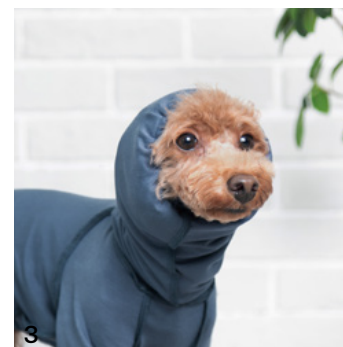

ALLERGY DOG WEAR

1

2

3

PRICE. ¥6,380~
COLOR. INDIGO
SIZE. 全19サイズ

(SS/S/SM/M/ML/L/1L/LL/3L/4L/XL/1XL/2XL/DXS/DXM/DXL
FPS/FPM/FPL)

素材: 73% COTTON / 13% POLYESTER / 11% NYLON / 3% POLYURETHANE
機能: 抗菌 / 消臭 / 吸水速乾 / UVカット / ストレッチ

※男の子は股の部分をカットしてご使用ください。
※この商品は効果・効能を保证するものではありません。

1. NANO MIX

2016年に登場し、特にアトピーやアレルギー性皮膚疾患に悩む愛犬のための「アレルギードッグウェア」。生地には高性能医化学繊維「ナノミックス」を使用。

2. SMOOTH FEEL STITCHING

縫代をウェアの外側に出すことで肌触りをケア。

3. SNOOD

首や耳の引っ掻き防止のためのスヌード付き。

TAKEFU DOG WEAR

1

2

3

4

PRICE. ¥7,480~
COLOR. BLUE
SIZE. 全19サイズ

(SS/S/SM/M/ML/L/1L/LL/3L/4L/XL/1XL/2XL/DXS/DXM/DXL
DXM/DXL/FPS/FPM/FPL)

素材: 95% RAYON (TAKEFU) / 5% POLYURETHANE
機能: 制電 / 消臭 / 抗菌 / ストレッチ

※生地は伸縮率があるため着丈・前丈は短めにしています。
※この商品は効果・効能を保证するものではありません。

1. TAKEFU

肌の敏感な愛犬のために開発した、竹が原料の繊維"竹布"を使用したケアウェア。抗菌剤を一切使わずに多機能を実現したストレスフリー繊維。

2. SMOOTH FEEL STITCHING

縫代をウェアの外側に出すことで肌触りをケア。

3. SNOOD

最もデリケートで皮膚病が起りやすい首周りや耳への引っ掻きを防ぐスヌード付き。