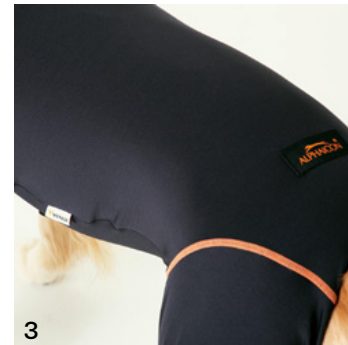

1. PHITEN

トップアスリートから絶大な人気を誇るファイテンとALPHAICONのコラボレーションモデル。

2. AQUATITAN

ファイテン社の独自技術「アクアチタン」が採用された生地で、着用するだけでカラダをリラックス状態へサポート。

3. 4 WAY STRETCH

独自の立体設計とストレッチで、愛犬のダイナミックな動きも妨げずにスポーツをすることが可能。

RECOVERY DOG WEAR

PRICE. ¥9,680~
 COLOR. BLACK
 SIZE. 全19サイズ
 (SS/S/SM/M/ML/L/LL/3L/4L/XL/1XL/2XL/DXS/DXM/DXL
 FPS/FPM/FPL)