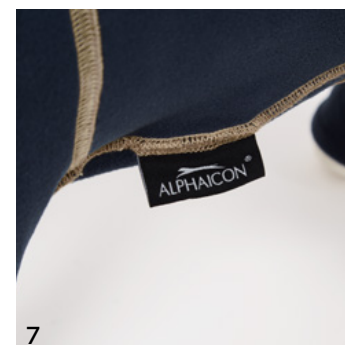

素材: 本体 / 100% WOOL

機能: 保温 / 抗菌 / 防臭 / 軽撥水 / 透湿性 / UVカット

※ 愛犬の体型や毛量によりサイズが前後する場合がございます。

HOT DOG GUARD®

PRICE. ¥6,820~

COLOR. HUNTER x GRAPHITE / COYOTE x BLUEBERRY

SIZE. 全14サイズ

(S / SM / M / ML / L / 1L / LL / 3L / 4L / XL / 1XL / 2XL / DXM / FPM)