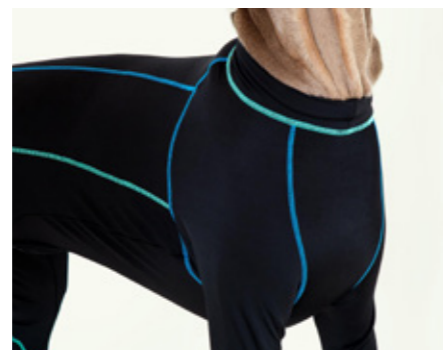

PHITEN DOG WEAR

phiten

本商品はファイテン社の独自技術を取り入れた
コラボレーション商品です。

1

2

ファイテンドッグウェア
¥10,560～
カラー: ブラック
サイズ: 全19サイズ
(SS/S/SM/M/ML/L/1L/LL/3L/4L/XL/1XL/2XL/DXS/
DXM/DXL/FPS/FPM/FPL)
素材: ポリエステル 83% / ポリウレタン 17% / アクアチタン含浸
機能: 吸水速乾、ストレッチ

※男の子は股の部分のカットしてご使用ください。※この商品は効果・効能を
保証するものではありません。※生地が黒いため日差しが強い日の屋外での
ご使用はおすすめしていません。

トップアスリートから絶大な人気を誇るファイテンと
ALPHAICONとのコラボレーションアイテム。ファイ
テン社の独自技術「アクアチタン」が採用された生地
で、着ただけでカラダをリラックス状態へとサポート
します(1)。独自の立体設計で、愛犬のどんなダイ
ナミックな動きも妨げず、スポーツを行うことが可能
となる注目のウェア(2)。