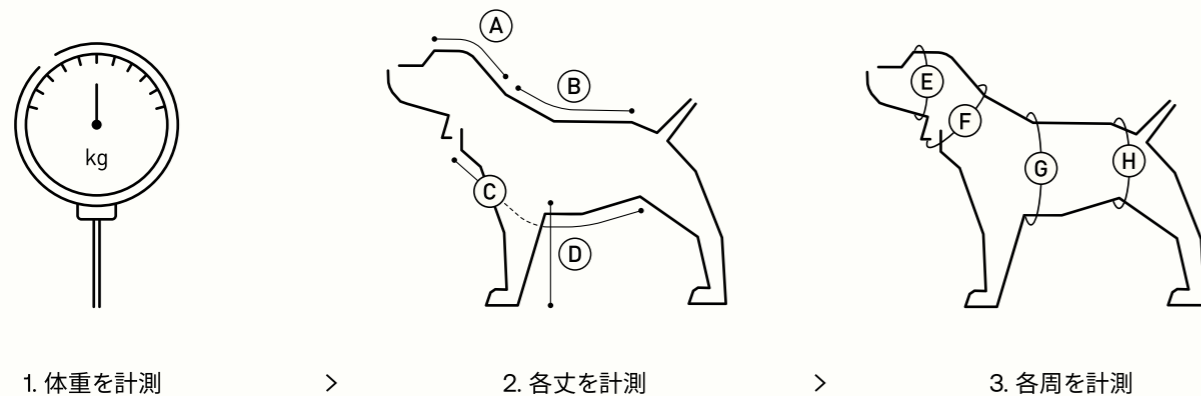

アルファアイコンドッグウェアは各製品ごとに独自のサイズをご用意しています。正確なサイズの製品をご購入いただくために、愛犬の「体重」と「各部位」を計測していただき、本カタログの各製品ページに掲載のサイズ表から愛犬に合ったサイズをお選びください。各犬種のサイズ目安と各部位の計測の仕方は下図をご参照ください。

- ① スヌード丈 ----- スヌードウェアに必要なサイズ
おでこから首の根元までの長さ
- ② 着丈 ----- 全てのウェアに必要なサイズ
肩甲骨から腰骨までの長さ
- ③ 前丈 ----- 男の子のみ必要なサイズ
喉下の骨からおちんちんの先までの長さ
- ④ 袖丈 ----- 四つ足の袖ありのウェアに必要なサイズ
わきの下から地面までの長さ
- ⑤ 顔周 ----- スヌードウェアに必要なサイズ
- ⑥ 首周 ----- 全てのウェアに必要なサイズ
首下の付け根で採寸
- ⑦ 胴周 ----- すべてのウェア、ハーネスに必要なサイズ
胸の一番太いところで採寸
- ⑧ ウエスト ----- マナーバンド、パンツに必要なサイズ
後ろ足の付け根で採寸