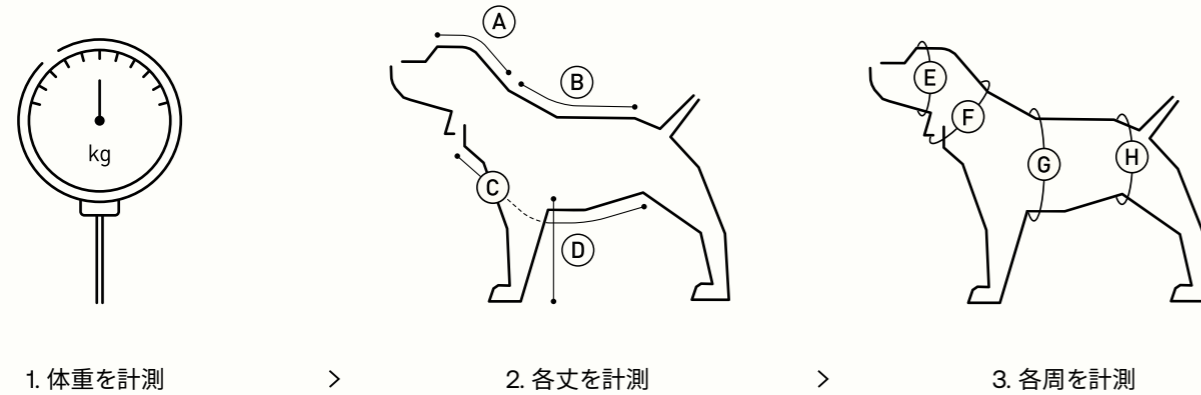

(単位: cm)

アルファアイコンドッグウェアは各製品ごとに独自のサイズをご用意しています。正確なサイズの製品をご購入いただくために、愛犬の「体重」と「各部位」を計測していただき、本カタログの各製品ページに掲載のサイズ表から愛犬に合ったサイズをお選びください。各犬種のサイズ目安と各部位の計測の仕方は下図をご参照ください。

- ① スヌード丈 ----- スヌードウェアに必要なサイズ
おでこから首の根元までの長さ
- ② 着丈 ----- 全てのウェアに必要なサイズ
肩甲骨から腰骨までの長さ
- ③ 前丈 ----- 男の子のみ必要なサイズ
喉下の骨からおちんちんの先までの長さ
- ④ 袖丈 ----- 四つ足の袖ありのウェアに必要なサイズ
わきの下から地面までの長さ
- ⑤ 顔周 ----- スヌードウェアに必要なサイズ
- ⑥ 首周 ----- 全てのウェアに必要なサイズ
首下の付け根で採寸
- ⑦ 胴周 ----- すべてのウェア、ハーネスに必要なサイズ
胸の一番太いところで採寸
- ⑧ ウエスト ----- マナーバンド、パンツに必要なサイズ
後ろ足の付け根で採寸