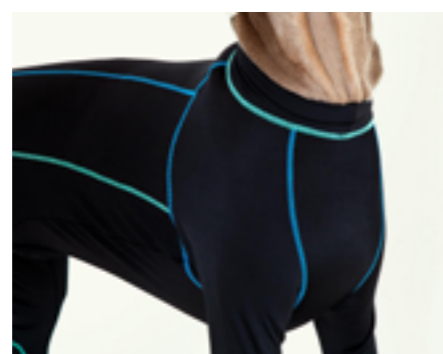

PHITEN DOG WEAR

phiten

本商品はファイテン社の独自技術を取り入れた
コラボレーション商品です。

1

2

ファイテンドッグウェア
¥10,560～
カラー: ブラック
サイズ: 全19サイズ
(SS/S/SM/M/ML/L/1L/LL/3L/4L/XL/1XL/2XL/DXS/
DXM/DXL/FPS/FPM/FPL)
素材: ポリエステル 83% / ポリウレタン 17% / アクアチタン含浸
機能: 吸水速乾、ストレッチ

※男の子は股の部分のカットしてご使用ください。※この商品は効果・効能を
保証するものではありません。※生地が黒いため日差しが強い日の屋外での
ご使用はおすすめしていません。

トップアスリートから絶大な人気を誇るファイテンと
ALPHAICONとのコラボレーションアイテム。ファイ
テン社の独自技術「アクアチタン」が採用された生地
で、着ただけでカラダをリラックス状態へとサポート
します(1)。独自の立体設計で、愛犬のどんなダイ
ナミックな動きも妨げずスポーツすることが可能と
なる注目のウェア(2)。