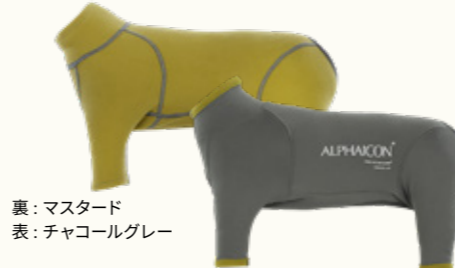

ドッグガード・エア

裏：オレンジ
表：グリーン

裏：ブラック
表：ベージュ

サイズ	体重	首周	胴周	着丈	前丈	袖丈	顔周	スヌード丈	価格(税込)
S	2-3 kg	26.5	40	24	20.5	13	24-31	20.5	¥23,980
SM	3-4 kg	28.5	44	26	23	14.5	25-33	22	¥24,750
M	4-5 kg	30	48	28	25.5	15.5	26-34	23	¥25,520
ML	6-7 kg	32	52	28	27	16.5	27-36	24	¥26,290
L	7-8 kg	34	56	33	30	19	29-39	26.5	¥27,170
1L	8-9 kg	36.5	61	36	32	21	31-41	28.5	¥28,380
LL	10-12 kg	39	66	39	34.5	23.5	32-43	30.5	¥29,810
DXM	4.5-6 kg	30.5	49	29	27	9	26-34	21	¥25,520
FPM	10-13 kg	42	66	29	26.5	18	36-47	25	¥28,380

エアライナー

ブラック

(別売)

ベージュ

(別売)

サイズ	体重	首周	胴周	着丈	前丈	袖丈	顔周	スヌード丈	価格(税込)
S	-	26	37	25	20	-	-	-	¥12,430
SM	-	28	41	27.5	22.5	-	-	-	¥12,540
M	-	30	45	30	25	-	-	-	¥12,980
ML	-	32	49	30	27	-	-	-	¥13,090
L	-	34	53	35	29	-	-	-	¥13,640
1L	-	36.5	58	38	31	-	-	-	¥13,750
LL	-	39	63	41	33	-	-	-	¥14,300
3L	-	43	69	46	38	-	-	-	¥15,180
4L	-	46	75	50.5	44	-	-	-	¥16,170
XL	-	46	81	55	51	-	-	-	¥17,600
1XL	-	50	88	59.5	56	-	-	-	¥18,260
DXM	-	30	46	31	27	-	-	-	¥12,980
FPM	-	42	63	31	25	-	-	-	¥13,750

ホットドッグガード

裏：マスタード
表：チャコールグレー

裏：ボルドー
表：ブルーグレー

サイズ	体重	首周	胴周	着丈	前丈	袖丈	顔周	スヌード丈	価格(税込)
S	2-3 kg	25	36	23	17.5	10	-	-	¥6,600
SM	3-4 kg	26.5	39.5	25.5	20	11	-	-	¥6,820
M	4-5 kg	28	43	28	22	11.5	-	-	¥7,040
ML	6-7 kg	29.5	47	28	23.5	12.5	-	-	¥7,150
L	7-8 kg	31	50	32	26	14	-	-	¥7,480
1L	8-9 kg	33.5	54	34.5	28.5	16	-	-	¥7,810
LL	10-12 kg	36	58	37.5	30.5	17	-	-	¥8,140
3L	14-16 kg	39	66	42	35	21	-	-	¥8,910
4L	17-23 kg	43	71	45	40	22	-	-	¥9,460
XL	24-27 kg	43	75	49	44	29	-	-	¥10,010
1XL	28-33 kg	48	83	52	48	29	-	-	¥10,890
2XL	35-43 kg	48	91	54.5	51	31.5	-	-	¥12,210
DXM	4.5-6 kg	29	44	29	23.5	9	-	-	¥6,820
FPM	10-13 kg	40	60	28	23	14	-	-	¥7,590