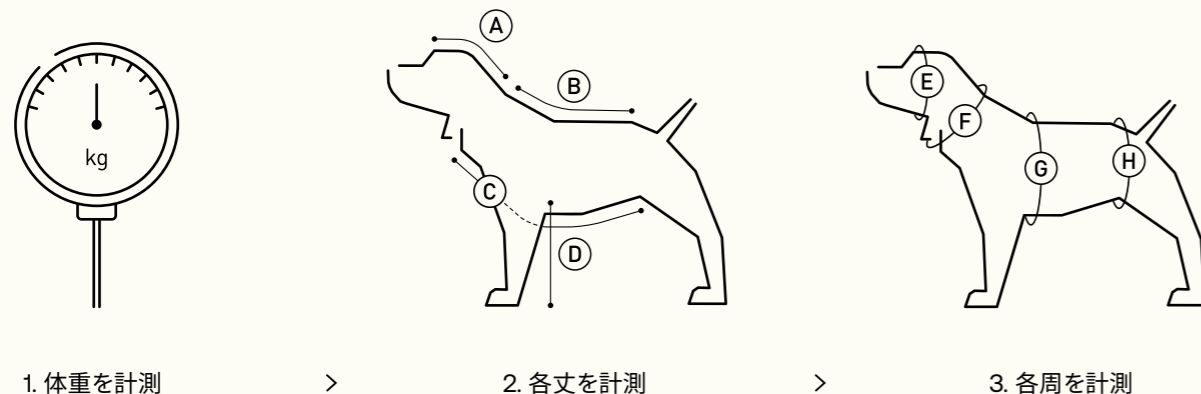

カモ

レッド

ピンク

ベビーピンク

サイズ	全長	価格(税込)
S	68	¥1,331
M	88	¥1,331
L	118	¥1,331

アルファアイコンドッグウェアは各製品ごとに独自のサイズをご用意しています。正確なサイズの製品をご購入いただくために、愛犬の「体重」と「各部位」を計測していただき、本カタログの各製品ページに掲載のサイズ表から愛犬に合ったサイズをお選びください。各犬種のサイズ目安と各部位の計測の仕方は下図をご参照ください。

- ① スヌード丈 ----- スヌードウェアに必要なサイズ
おでこから首の根元までの長さ
- ② 着丈 ----- 全てのウェアに必要なサイズ
肩甲骨から腰骨までの長さ
- ③ 前丈 ----- 男の子のみ必要なサイズ
喉下の骨からおちんちんの先までの長さ
- ④ 袖丈 ----- 四つ足の袖ありのウェアに必要なサイズ
わきの下から地面までの長さ
- ⑤ 顔周 ----- スヌードウェアに必要なサイズ
- ⑥ 首周 ----- 全てのウェアに必要なサイズ
首下の付け根で採寸
- ⑦ 胴周 ----- すべてのウェア、ハーネスに必要なサイズ
胸の一番太いところで採寸
- ⑧ ウエスト ----- マナーバンド、パンツに必要なサイズ
後ろ足の付け根で採寸