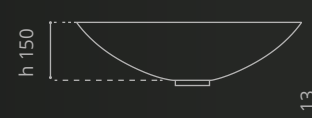

Piletta in ottone a scarico libero inclusa. Tutte le finiture dei prodotti sono personalizzabili.
Brass free flow waste included. All product finishes can be customized

Allure Oval XL

380

560

h 150

13

Ø foro / hole = 45 mm
peso / weight = ±7,80 kg