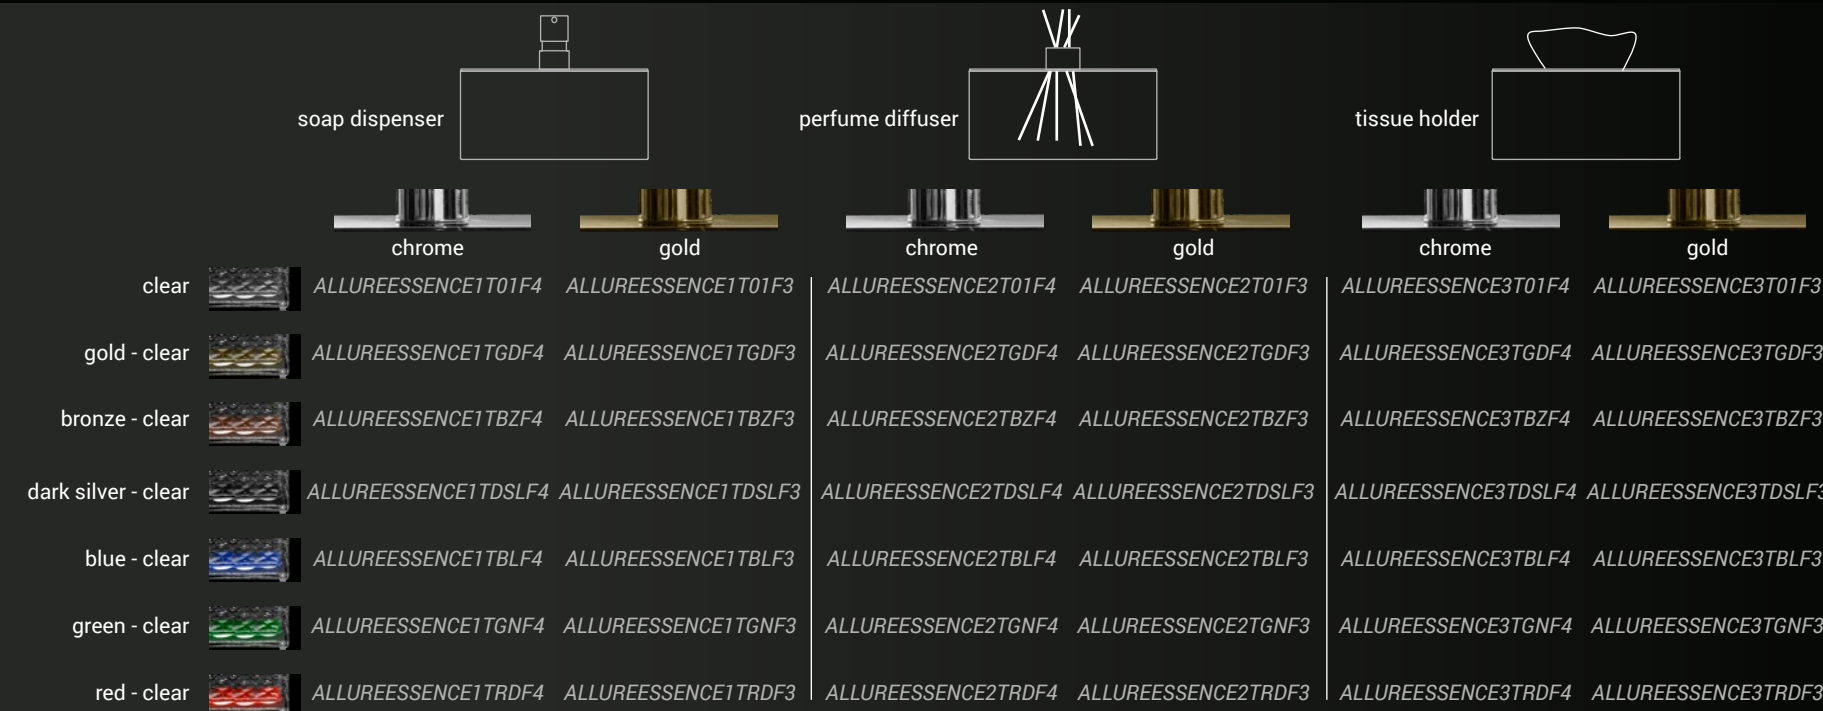

clear ALLUREESSENCE1T01F4 ALLUREESSENCE1T01F3 ALLUREESSENCE2T01F4 ALLUREESSENCE2T01F3 ALLUREESSENCE3T01F4 ALLUREESSENCE3T01F3
gold - clear ALLUREESSENCE1TGDF4 ALLUREESSENCE1TGDF3 ALLUREESSENCE2TGDF4 ALLUREESSENCE2TGDF3 ALLUREESSENCE3TGDF4 ALLUREESSENCE3TGDF3
bronze - clear ALLUREESSENCE1TBZF4 ALLUREESSENCE1TBZF3 ALLUREESSENCE2TBZF4 ALLUREESSENCE2TBZF3 ALLUREESSENCE3TBZF4 ALLUREESSENCE3TBZF3
dark silver - clear ALLUREESSENCE1TDSL4 ALLUREESSENCE1TDSL3 ALLUREESSENCE2TDSL4 ALLUREESSENCE2TDSL3 ALLUREESSENCE3TDSL4 ALLUREESSENCE3TDSL3
blue - clear ALLUREESSENCE1TBLF4 ALLUREESSENCE1TBLF3 ALLUREESSENCE2TBLF4 ALLUREESSENCE2TBLF3 ALLUREESSENCE3TBLF4 ALLUREESSENCE3TBLF3
green - clear ALLUREESSENCE1TGNF4 ALLUREESSENCE1TGNF3 ALLUREESSENCE2TGNF4 ALLUREESSENCE2TGNF3 ALLUREESSENCE3TGNF4 ALLUREESSENCE3TGNF3
red - clear ALLUREESSENCE1TRDF4 ALLUREESSENCE1TRDF3 ALLUREESSENCE2TRDF4 ALLUREESSENCE2TRDF3 ALLUREESSENCE3TRDF4 ALLUREESSENCE3TRDF3

Moonshine

Ø 435

h 220

Ø foro / hole = 45 mm
peso / weight = ± 1,0 kg