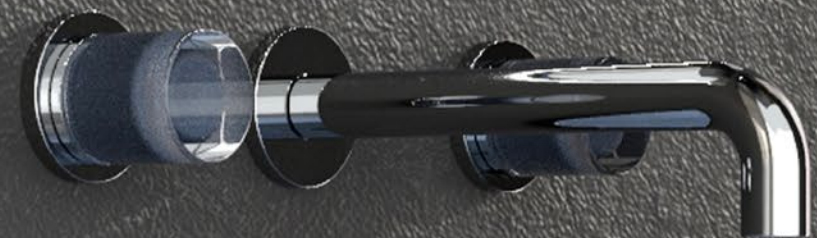

Tonino Lamborghini
TOTAL LIVING

MOONSHINE

Moonshine washbasin - light blue mat / chrome code MOONSHINE43LBMF4