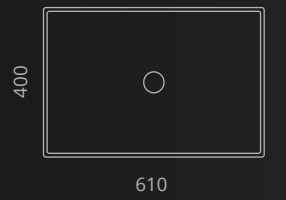

Carbon Tech

Ø foro / hole = 45 mm
peso / weight = ± 6,14 kg

Tutte le finiture dei prodotti sono personalizzabili.
All product finishes can be customized

Carbon Tech XL

Ø foro / hole = 45 mm
peso / weight = ± 8,70 kg