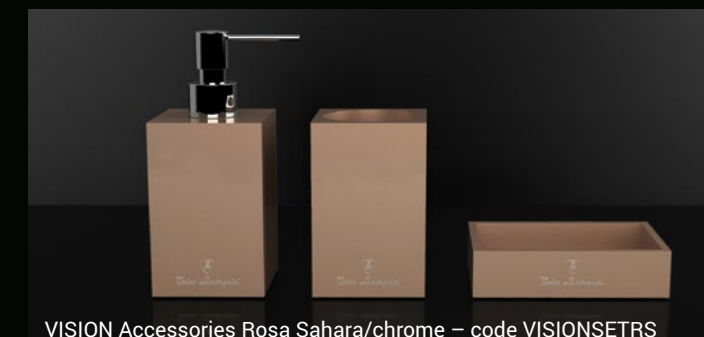

VISION Accessories Rosa Sahara/chrome - code VISIONSETRS