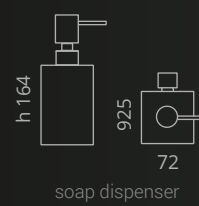

Loft
Towel Hanger