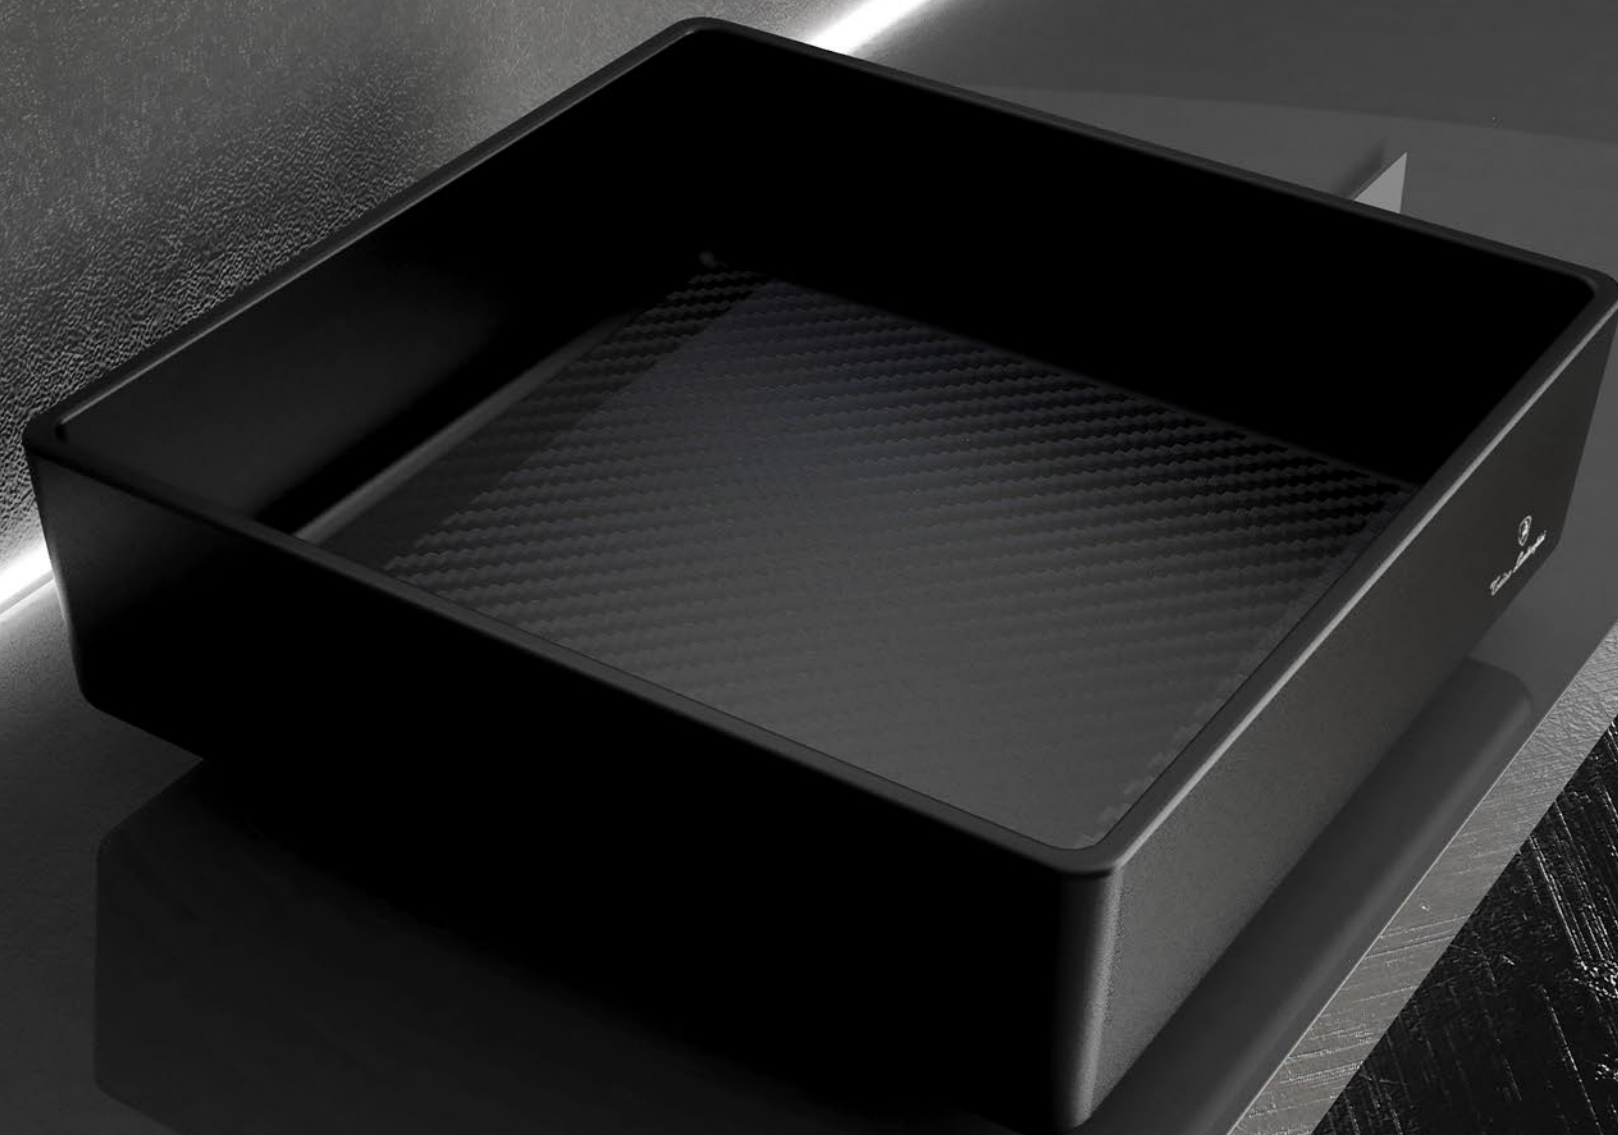

Tonino Lamborghini
TOTAL LIVING

CARBON TECH

Carbon Tech washbasin black mat / black carbon code CARBONTECHNO