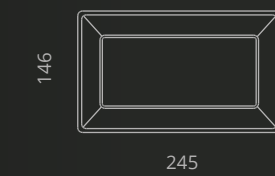

Ø foro / hole = 45 mm
peso / weight = ± 6,14 kg

Tutte le finiture dei prodotti sono personalizzabili.
All product finishes can be customized

Ø foro / hole = 45 mm
peso / weight = ± 8,70 kg

Tutte le finiture dei prodotti sono personalizzabili.
All product finishes can be customized

Tutte le finiture dei prodotti sono personalizzabili. All product finishes can be customized

Tutte le finiture dei prodotti sono personalizzabili. All product finishes can be customized

Tutte le finiture dei prodotti sono personalizzabili. All product finishes can be customized

Tutte le finiture dei prodotti sono personalizzabili. All product finishes can be customized

Tutte le finiture dei prodotti sono personalizzabili. All product finishes can be customized