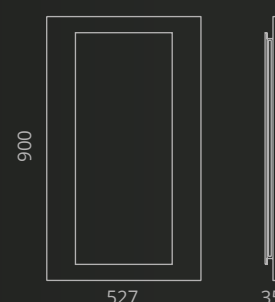

peso / weight = 10 kg

Tutte le finiture dei prodotti sono personalizzabili. All product finishes can be customized