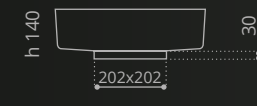

Ø foro / hole = 45 mm
peso / weight = ± 6,14 kg