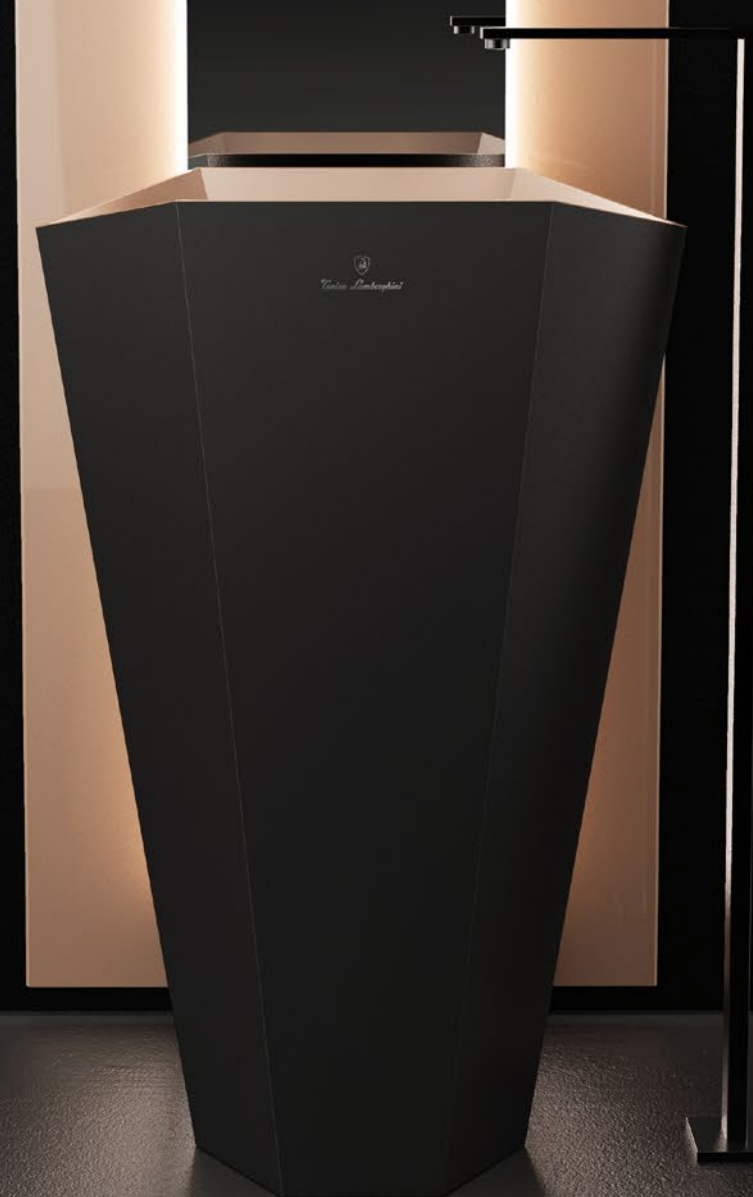

Un connubio tra design e storia
del Made in Italy.

*A union between design and history of
Made in Italy.*

Vision Edition freestanding - Rosa Sahara/black mat code VISIONEDRSP030BL
Vision Mirror XL - Rosa Sahara code VISIONMIRXLR5

Tonino Lamborghini

TOTAL LIVING

Vision Edition freestanding - black mat/Rosa Sahara code VISIONEDP030RSBL
Vision Mirror XL - Rosa Sahara code VISIONMIRXLR5

VISION Edition è un freestanding glamour e innovativo, dalle forme aerodinamiche e decise che si fondono in un vero e proprio oggetto d'arredo contemporaneo.

Linee perfettamente coordinate e completate dallo specchio retroilluminato che ne esalta l'iconico prodotto firmato Tonino Lamborghini.

La finitura Rosa Sahara combinata con il nero opaco è un binomio cromatico di eleganza e novità. Colori facilmente abbinabili con qualsiasi stile ed essenza materica.

VISION Edition is a glamorous and innovative freestanding, with aerodynamic and decisive shapes that blend into a real contemporary piece of furniture.

Perfectly coordinated lines completed by the backlit mirror which enhances the iconic Tonino Lamborghini product.