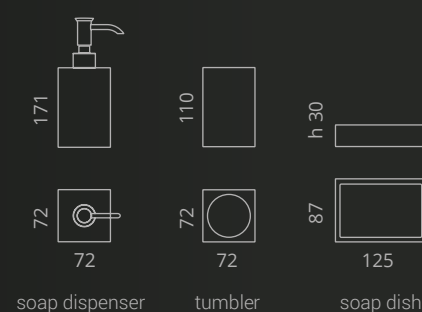

Set accessori compreso di dispenser, bicchiere e vaschetta. Tutte le finiture dei prodotti sono personalizzabili.
Accessories set including soap dispenser, tumbler and soap dish. All product finishes can be customized