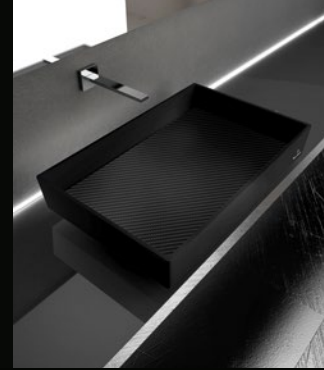

Loft
Set Accessories

Carbon Tech XL