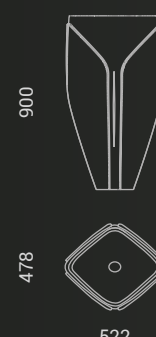

Iconico

Ø foro / hole = 45 mm

orange mat / black mat
ICONICOORMPO30BL

acid green mat / black mat
ICONICOAGMPO30BL

light blue mat / black mat
ICONICOLBMP030BL

fumo mat / black mat
ICONICOP650PO30BL

black mat / white mat
ICONICOBOP030BL