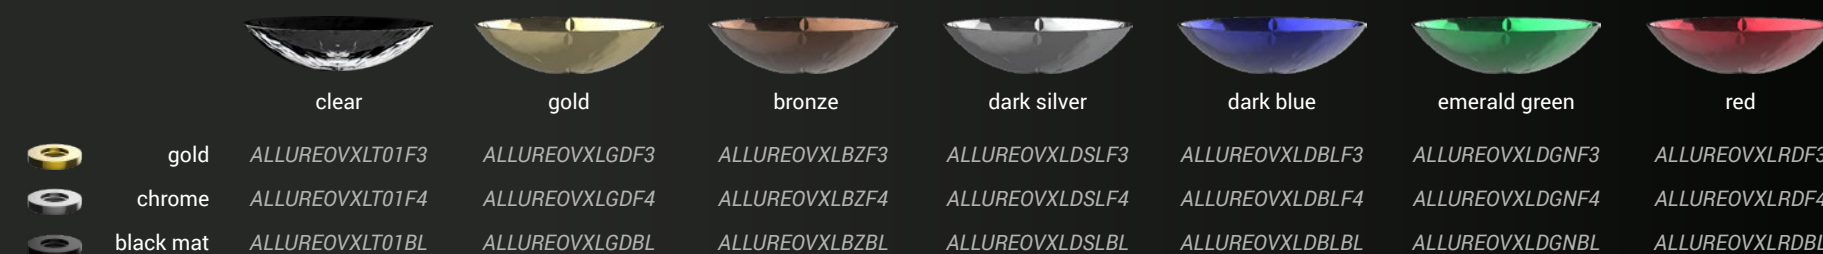

Piletta in ottone a scarico libero inclusa. Tutte le finiture dei prodotti sono personalizzabili.
Brass free flow waste included. All product finishes can be customized

Allure Oval XL

380

560

h 150

13

Ø foro / hole = 45 mm
peso / weight = ±7,80 kg

gold ALLUREOVXLT01F3 ALLUREOVXLGDF3 ALLUREOVXLBZF3 ALLUREOVXLDLDF3 ALLUREOVXLDLDF3 ALLUREOVXLDGNF3 ALLUREOVXLRDF3
chrome ALLUREOVXLT01F4 ALLUREOVXLGDF4 ALLUREOVXLBZF4 ALLUREOVXLDLDF4 ALLUREOVXLDLDF4 ALLUREOVXLDGNF4 ALLUREOVXLRDF4
black mat ALLUREOVXLT01BL ALLUREOVXLGDBL ALLUREOVXLBZBL ALLUREOVXLDLDF4 ALLUREOVXLDLDF4 ALLUREOVXLDGNBL ALLUREOVXLRDF4

Piletta in ottone a scarico libero e base anello inclusi. Tutte le finiture dei prodotti sono personalizzabili.
Brass free flow waste and base ring included. All product finishes can be customized

Allure Round