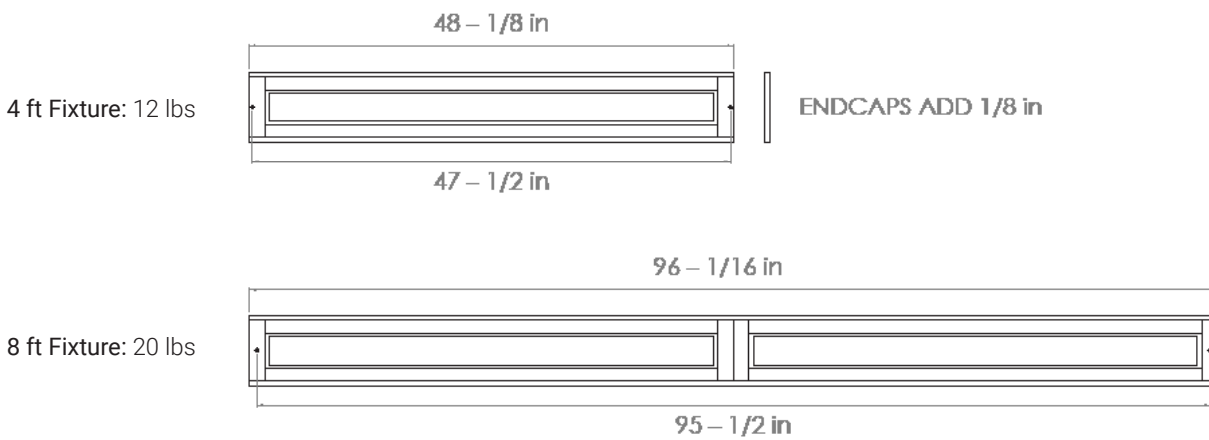

## END CAP ORDERING

EXAMPLE: 480SK-PFEP-WHT<sup>1</sup>

Luminaire Type	End Cap Type	Finish
<b>480SK-P</b> PENDANT	<b>FEP</b> FLAT END PLATE	<b>WHT</b> WHITE

<sup>1</sup> End Cap Kit (Pair) for 16 ft row

## DIMENSIONS