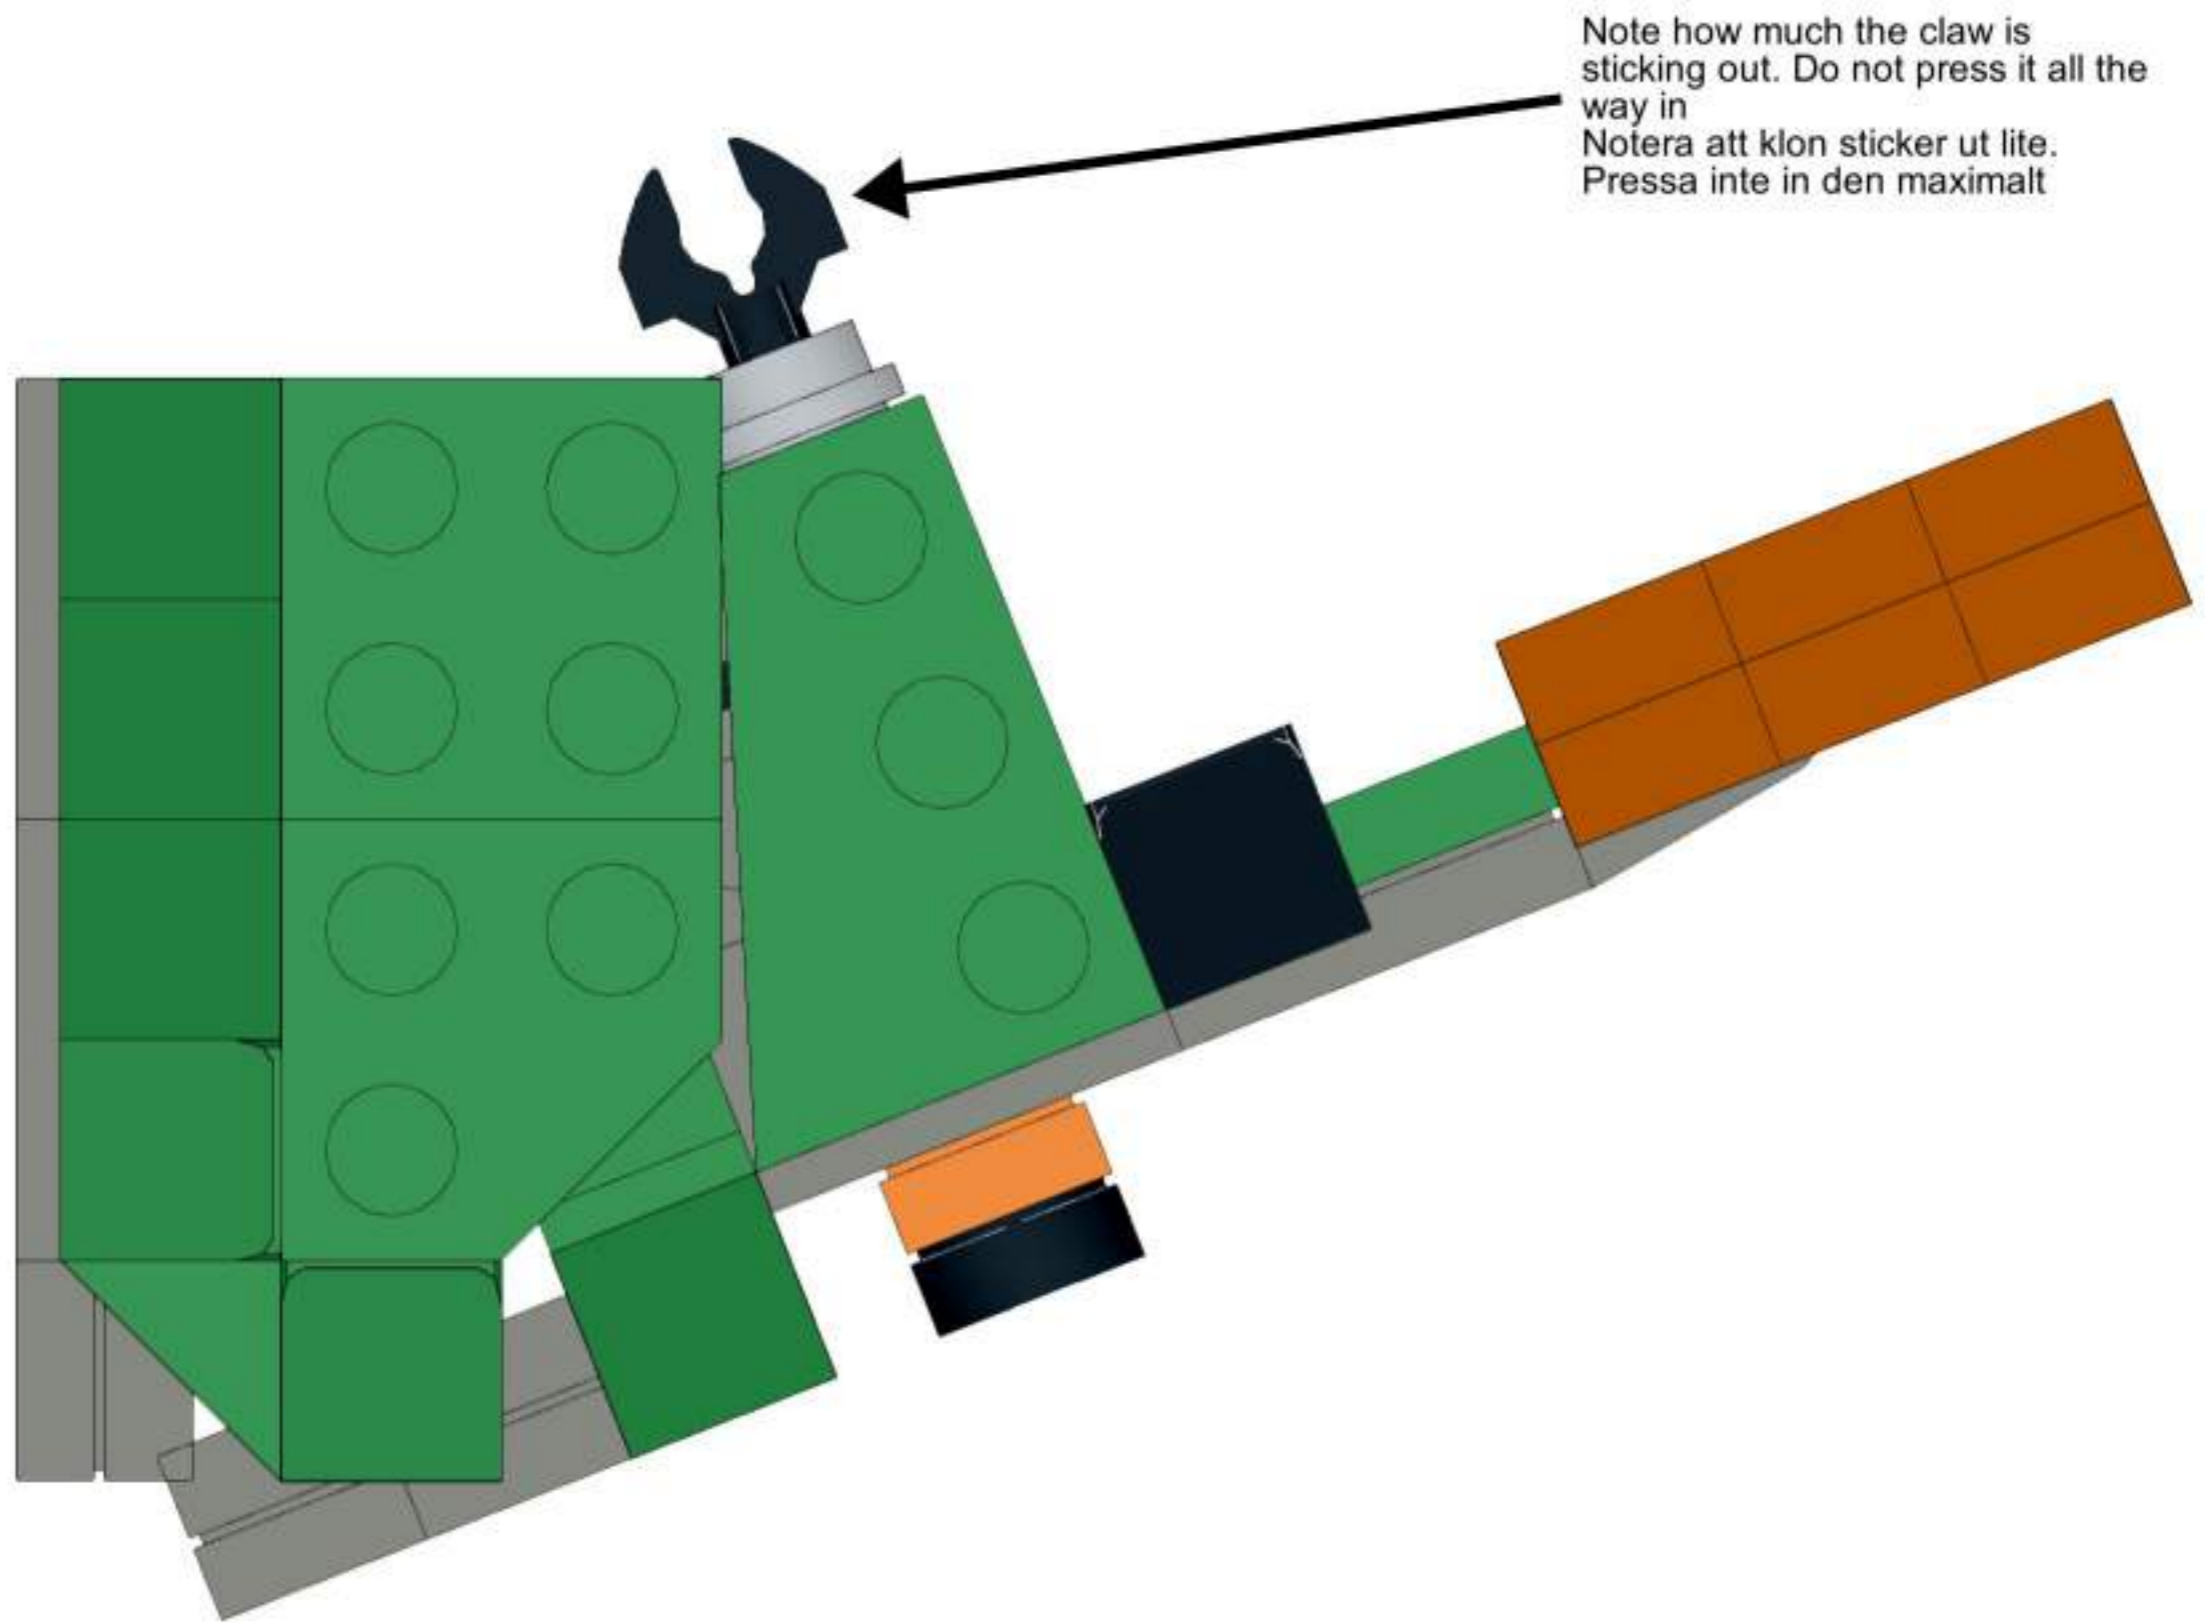

190

191

193

194

195

196

198

199

200

201

202

203

204

205

The black claw connects to
the dark grey bar piece in
here
Den svarta klon kopplas ihop
med den mörkgrå pinnen här
under

207