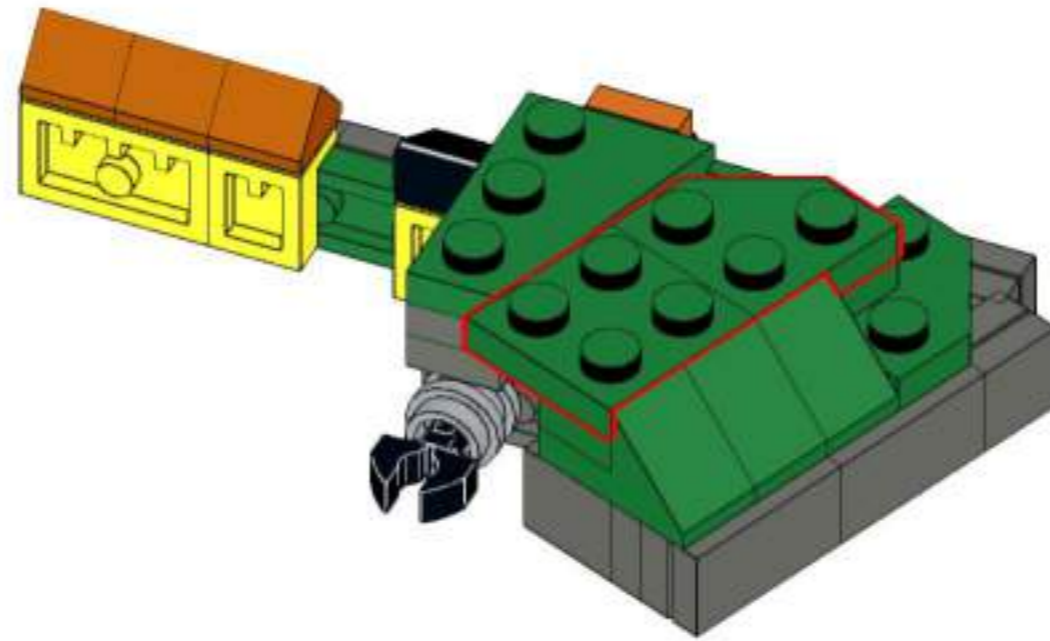

200

201

202

203

204

205

The black claw connects to
the dark grey bar piece in
here
Den svarta klon kopplas ihop
med den mörkgrå pinnen här
under

207