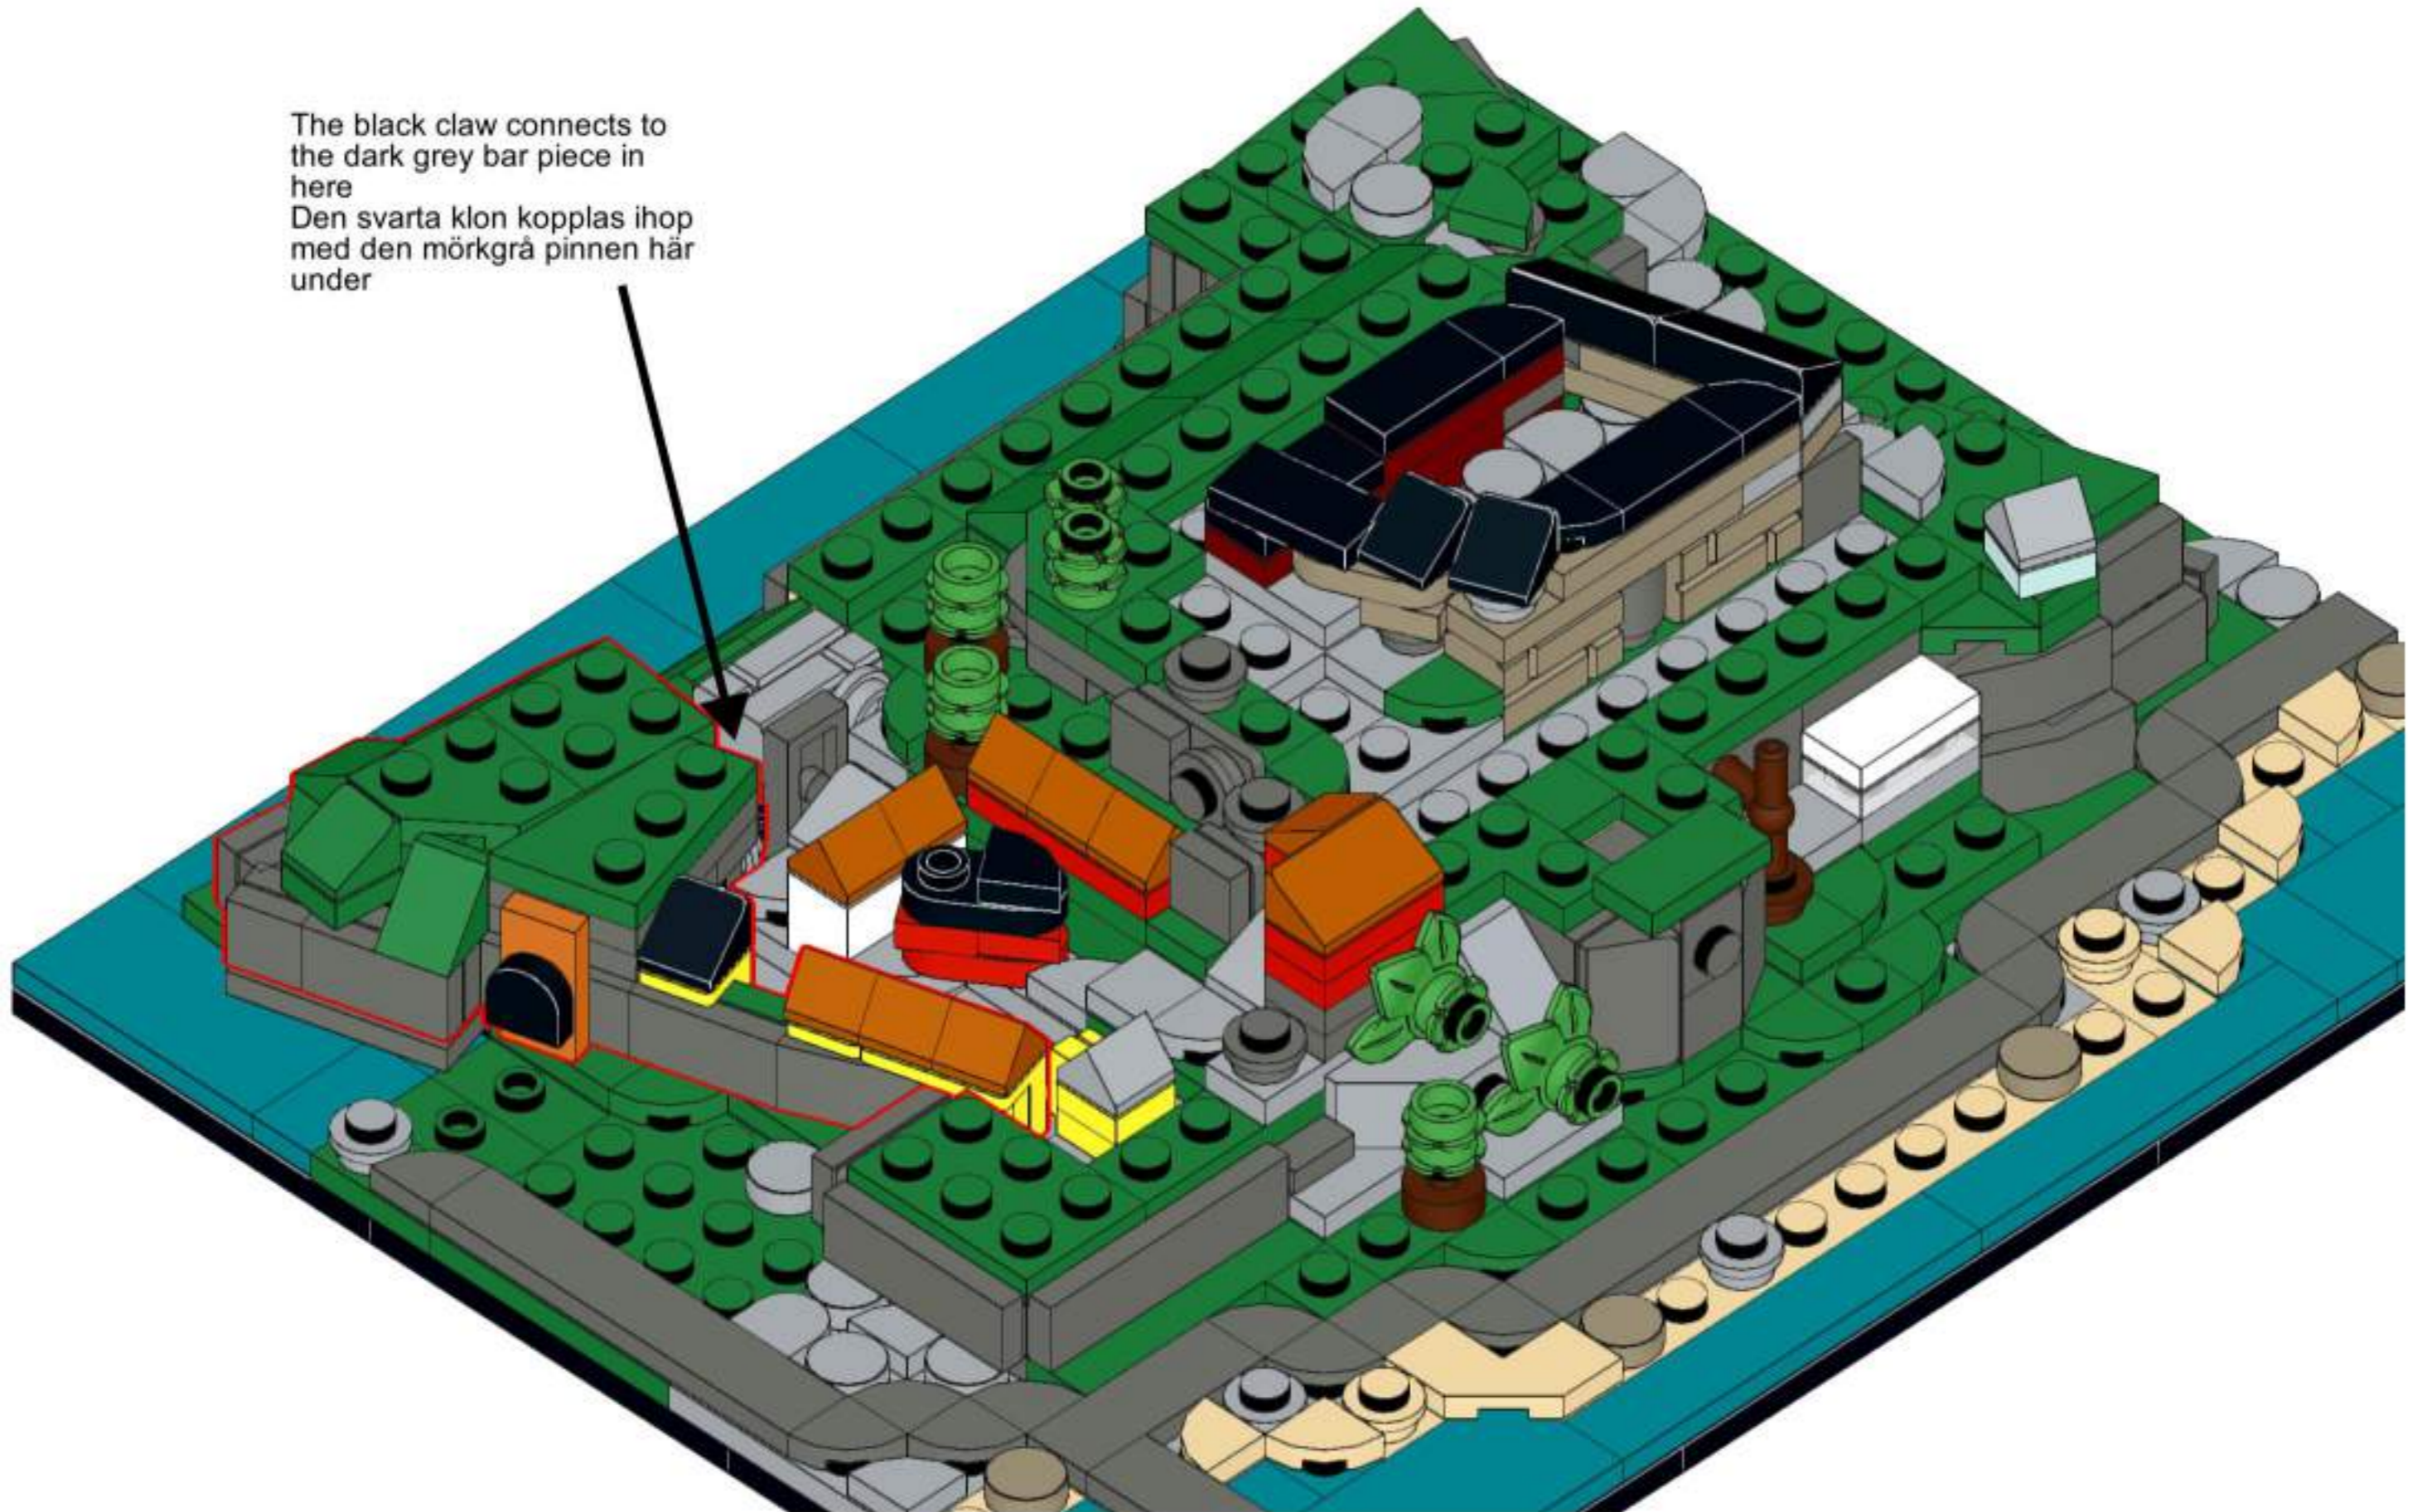

182

183

184

185

186

187

188

189

190

191

193

194

195

196

198

199

200

201

202

203

204

205

The black claw connects to
the dark grey bar piece in
here
Den svarta klon kopplas ihop
med den mörkgrå pinnen här
under

207

208

209

**KLOSSAR
I VARBERG**
11-12 Mars