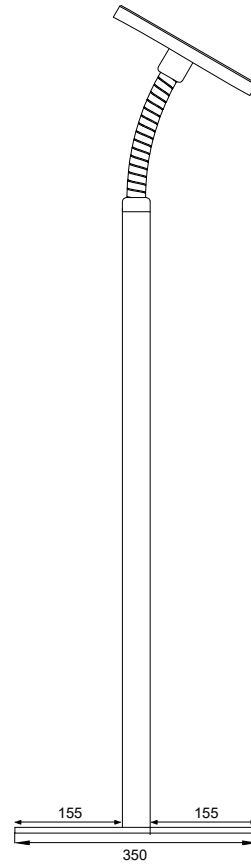

savepad  
**FLOOR Flex**

**Dimensionen Case M**

Seitenansicht

Frontansicht

**Dimensionen Case L**

Seitenansicht

Frontansicht

savepad  
**FLOOR Flex****Spezifikationen**

Höhe	1065 (max.1077) mm
Breite	350 mm
Tiefe	350 mm
Blickwinkel	0-180°
Gewicht	9 kg

**Kompatible Tablets**

iPad 9.7 (5./6. Gen)	Galaxy Tab A7 (10.4)	Galaxy Tab S8 (11)
iPad 10.2 (7./8./9. Gen)	Galaxy Tab A8 (10.5)	Galaxy Tab S8+ (12.4)
iPad 10.9 (10. Gen)	Galaxy Tab A9 (8.7)	Galaxy Tab S9 (11)
iPad Air (2./3./4./5. Gen)	Galaxy Tab A9+ (11)	Galaxy Tab S9+ (12.4)
iPad Mini (6. Gen)	Galaxy Tab S6 Lite (10.4)	Galaxy Tab S9 FE (10.9)
iPad Pro 11 (1./2./3./4. Gen)	Galaxy Tab S7 (11)	Galaxy Tab S9 FE+ (12.4)
iPad Pro 12.9 (3./4. Gen)	Galaxy Tab S7 FE (12.4)	
iPad Pro 12.9 (5./6. Gen)		

**Frontplatten**

ohne Aussparung Homebutton und Kamera (Standardausführung)  
mit Aussparung Frontkamera (Aufpreispflichtig)

**Farben**

Name	Art. Nr.
Schwarz	1.7030.0820.XX

**Zubehör**

Kopfhörerhalterung  
Zugänglicher Powerknopf  
Gewinkeltes USB-Kabel  
Aussparung Kamera Rückseite