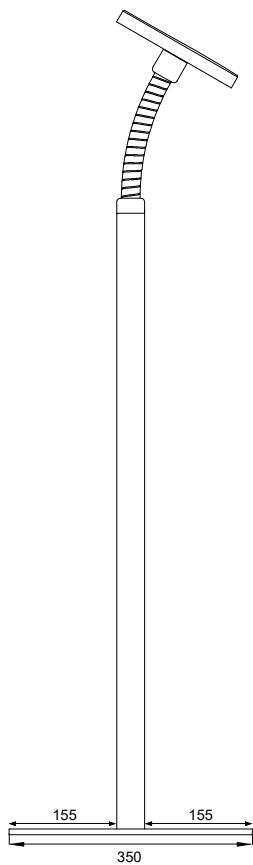

savepad  
**FLOOR Flex**

**Dimensionen Case M**

Seitenansicht

Frontansicht

**Dimensionen Case L**

Seitenansicht

Frontansicht

savepad  
**FLOOR Flex****Spezifikationen**

Höhe	1065 (max.1077) mm
Breite	350 mm
Tiefe	350 mm
Blickwinkel	0-180°
Gewicht	9 kg

**Kompatible Tablets**

iPad 9.7 (5./6. Gen)	Galaxy Tab A7 (10.4)	Galaxy Tab S8 (11)
iPad 10.2 (7./8./9. Gen)	Galaxy Tab A8 (10.5)	Galaxy Tab S8+ (12.4)
iPad 10.9 (10. Gen)	Galaxy Tab A9 (8.7)	Galaxy Tab S9 (11)
iPad Air (2./3./4./5. Gen)	Galaxy Tab A9+ (11)	Galaxy Tab S9+ (12.4)
iPad Mini (6. Gen)	Galaxy Tab S6 Lite (10.4)	Galaxy Tab S9 FE (10.9)
iPad Pro 11 (1./2./3./4. Gen)	Galaxy Tab S7 (11)	Galaxy Tab S9 FE+ (12.4)
iPad Pro 12.9 (3./4. Gen)	Galaxy Tab S7 FE (12.4)	
iPad Pro 12.9 (5./6. Gen)		

**Frontplatten**

ohne Aussparung Homebutton und Kamera (Standardausführung)  
mit Aussparung Frontkamera (Aufpreispflichtig)

**Farben**

Name	Art. Nr.
Schwarz	1.7030.0820.XX

**Zubehör**

Kopfhörerhalterung  
Zugänglicher Powerknopf  
Gewinkeltes USB-Kabel  
Aussparung Kamera Rückseite