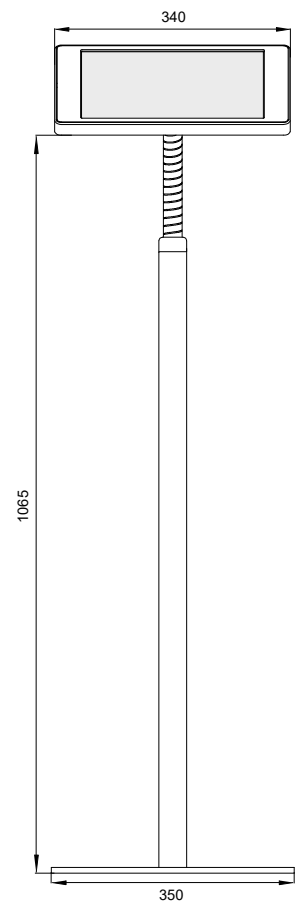

savepad  
**FLOOR Flex**

**Dimensionen Case M**

Seitenansicht

Frontansicht

**Dimensionen Case L**

Seitenansicht

Frontansicht

savepad  
**FLOOR Flex****Spezifikationen**

Höhe	1065 (max.1077) mm
Breite	350 mm
Tiefe	350 mm
Blickwinkel	0-180°
Gewicht	9 kg

**Kompatible Tablets**

iPad 9.7 (5./6. Gen)	Galaxy Tab A7 (10.4)	Galaxy Tab S8 (11)
iPad 10.2 (7./8./9. Gen)	Galaxy Tab A8 (10.5)	Galaxy Tab S8+ (12.4)
iPad 10.9 (10. Gen)	Galaxy Tab A9 (8.7)	Galaxy Tab S9 (11)
iPad Air (2./3./4./5. Gen)	Galaxy Tab A9+ (11)	Galaxy Tab S9+ (12.4)
iPad Mini (6. Gen)	Galaxy Tab S6 Lite (10.4)	Galaxy Tab S9 FE (10.9)
iPad Pro 11 (1./2./3./4. Gen)	Galaxy Tab S7 (11)	Galaxy Tab S9 FE+ (12.4)
iPad Pro 12.9 (3./4. Gen)	Galaxy Tab S7 FE (12.4)	
iPad Pro 12.9 (5./6. Gen)		

**Frontplatten**

ohne Aussparung Homebutton und Kamera (Standardausführung)  
mit Aussparung Frontkamera (Aufpreispflichtig)

**Farben**

Name	Art. Nr.
Schwarz	1.7030.0820.XX

**Zubehör**

Kopfhörerhalterung  
Zugänglicher Powerknopf  
Gewinkeltes USB-Kabel  
Aussparung Kamera Rückseite