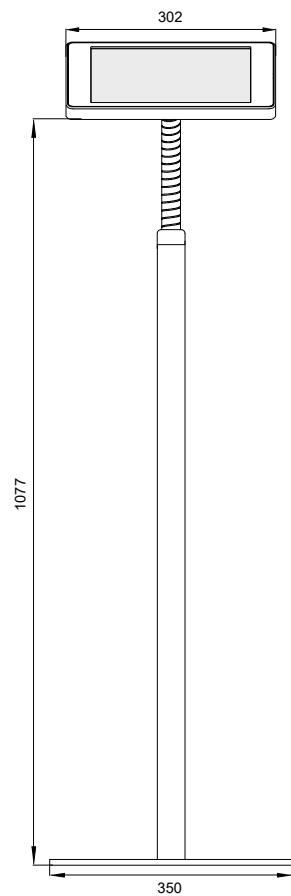

savepad  
**FLOOR Flex**

**Dimensionen Case M**

Seitenansicht

Frontansicht

**Dimensionen Case L**

Seitenansicht

Frontansicht

savepad  
**FLOOR Flex****Spezifikationen**

Höhe	1065 (max.1077) mm
Breite	350 mm
Tiefe	350 mm
Blickwinkel	0-180°
Gewicht	9 kg

**Kompatible Tablets**

iPad 9.7 (5./6. Gen)	Galaxy Tab A7 (10.4)	Galaxy Tab S8 (11)
iPad 10.2 (7./8./9. Gen)	Galaxy Tab A8 (10.5)	Galaxy Tab S8+ (12.4)
iPad 10.9 (10. Gen)	Galaxy Tab A9 (8.7)	Galaxy Tab S9 (11)
iPad Air (2./3./4./5. Gen)	Galaxy Tab A9+ (11)	Galaxy Tab S9+ (12.4)
iPad Mini (6. Gen)	Galaxy Tab S6 Lite (10.4)	Galaxy Tab S9 FE (10.9)
iPad Pro 11 (1./2./3./4. Gen)	Galaxy Tab S7 (11)	Galaxy Tab S9 FE+ (12.4)
iPad Pro 12.9 (3./4. Gen)	Galaxy Tab S7 FE (12.4)	
iPad Pro 12.9 (5./6. Gen)		

**Frontplatten**

ohne Aussparung Homebutton und Kamera (Standardausführung)  
mit Aussparung Frontkamera (Aufpreispflichtig)

**Farben**

Name	Art. Nr.
Schwarz	1.7030.0820.XX

**Zubehör**

Kopfhörerhalterung  
Zugänglicher Powerknopf  
Gewinkeltes USB-Kabel  
Aussparung Kamera Rückseite