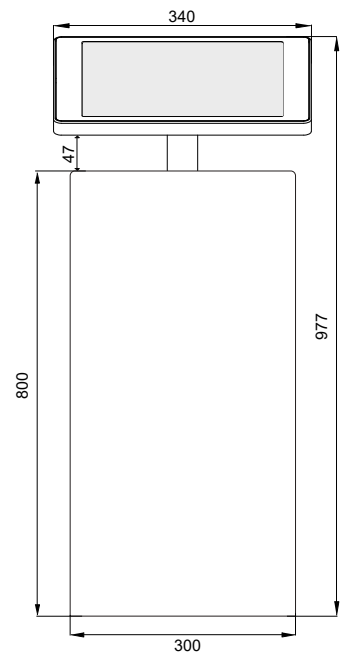

savepad  
**CUBE**

**Dimensionen Case M**

Seitenansicht

Frontansicht

**Dimensionen Case L**

Seitenansicht

Frontansicht

savepad  
**CUBE****Spezifikationen**

|             |                   |
|-------------|-------------------|
| Höhe        | 967 (max. 977) mm |
| Breite      | 302 (max. 340) mm |
| Tiefe       | 300 mm            |
| Blickwinkel | 30°               |
| Gewicht     | 11 kg             |