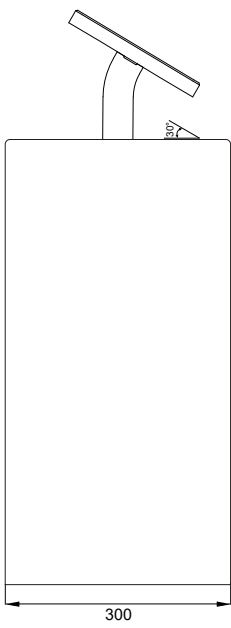

savepad  
**CUBE**

**Dimensionen Case M**

Seitenansicht

Frontansicht

**Dimensionen Case L**

Seitenansicht

Frontansicht

savepad  
**CUBE****Spezifikationen**

|             |                   |
|-------------|-------------------|
| Höhe        | 967 (max. 977) mm |
| Breite      | 302 (max. 340) mm |
| Tiefe       | 300 mm            |
| Blickwinkel | 30°               |
| Gewicht     | 11 kg             |