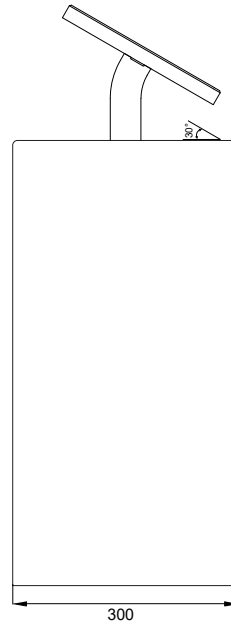

savepad  
**CUBE**

**Dimensionen Case M**

Seitenansicht

Frontansicht

**Dimensionen Case L**

Seitenansicht

Frontansicht

savepad  
**CUBE****Spezifikationen**

|             |                   |
|-------------|-------------------|
| Höhe        | 967 (max. 977) mm |
| Breite      | 302 (max. 340) mm |
| Tiefe       | 300 mm            |
| Blickwinkel | 30°               |
| Gewicht     | 11 kg             |