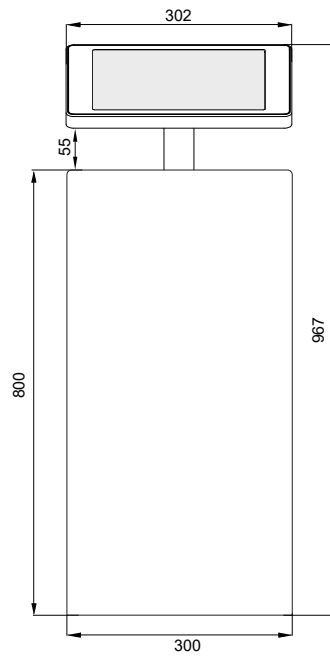

savepad  
**CUBE**

**Dimensionen Case M**

Seitenansicht

Frontansicht

**Dimensionen Case L**

Seitenansicht

Frontansicht

savepad  
**CUBE****Spezifikationen**

|             |                   |
|-------------|-------------------|
| Höhe        | 967 (max. 977) mm |
| Breite      | 302 (max. 340) mm |
| Tiefe       | 300 mm            |
| Blickwinkel | 30°               |
| Gewicht     | 11 kg             |