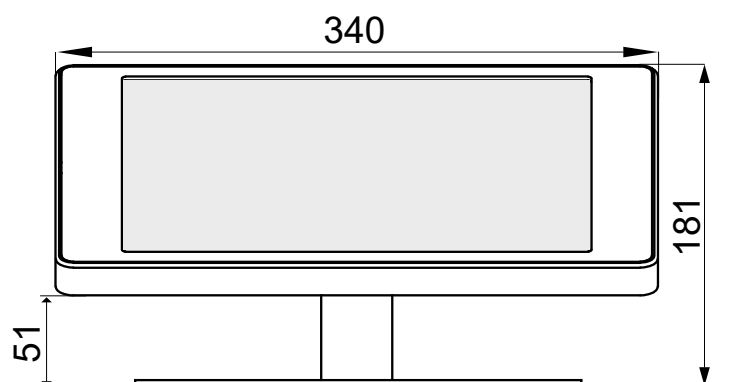

savepad

COUNTER 12

Dimensionen Case M

Seitenansicht

Frontansicht

Dimensionen Case L

Seitenansicht

Frontansicht

savepad

COUNTER 12

Spezifikationen

Höhe	171 (max. 181) mm
Breite	302 (max. 340) mm
Tiefe	250 mm
Blickwinkel	30°
Gewicht	2,4 kg
Tischstellplatte	4 mm (Stahlblech)

Kompatible Tablets

iPad 9.7 (5./6. Gen)	Galaxy Tab A7 (10.4)	Galaxy Tab S8 (11)
iPad 10.2 (7./8./9. Gen)	Galaxy Tab A8 (10.5)	Galaxy Tab S8+ (12.4)
iPad 10.9 (10. Gen)	Galaxy Tab A9 (8.7)	Galaxy Tab S9 (11)
iPad Air (2./3./4./5. Gen)	Galaxy Tab A9+ (11)	Galaxy Tab S9+ (12.4)
iPad Mini (6. Gen)	Galaxy Tab S6 Lite (10.4)	Galaxy Tab S9 FE (10.9)
iPad Pro 11 (1./2./3./4. Gen)	Galaxy Tab S7 (11)	Galaxy Tab S9 FE+ (12.4)
iPad Pro 12.9 (3./4. Gen)	Galaxy Tab S7 FE (12.4)	
iPad Pro 12.9 (5./6. Gen)		