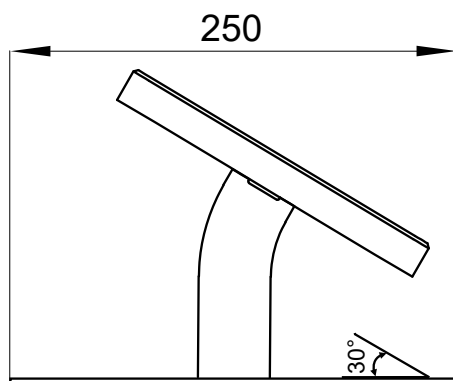

savepad

COUNTER 12

Dimensionen Case M

Seitenansicht

Frontansicht

Dimensionen Case L

Seitenansicht

Frontansicht

savepad

COUNTER 12

Spezifikationen

Höhe	171 (max. 181) mm
Breite	302 (max. 340) mm
Tiefe	250 mm
Blickwinkel	30°
Gewicht	2,4 kg
Tischstellplatte	4 mm (Stahlblech)

Kompatible Tablets

iPad 9.7 (5./6. Gen)	Galaxy Tab A7 (10.4)	Galaxy Tab S8 (11)
iPad 10.2 (7./8./9. Gen)	Galaxy Tab A8 (10.5)	Galaxy Tab S8+ (12.4)
iPad 10.9 (10. Gen)	Galaxy Tab A9 (8.7)	Galaxy Tab S9 (11)
iPad Air (2./3./4./5. Gen)	Galaxy Tab A9+ (11)	Galaxy Tab S9+ (12.4)
iPad Mini (6. Gen)	Galaxy Tab S6 Lite (10.4)	Galaxy Tab S9 FE (10.9)
iPad Pro 11 (1./2./3./4. Gen)	Galaxy Tab S7 (11)	Galaxy Tab S9 FE+ (12.4)
iPad Pro 12.9 (3./4. Gen)	Galaxy Tab S7 FE (12.4)	
iPad Pro 12.9 (5./6. Gen)		