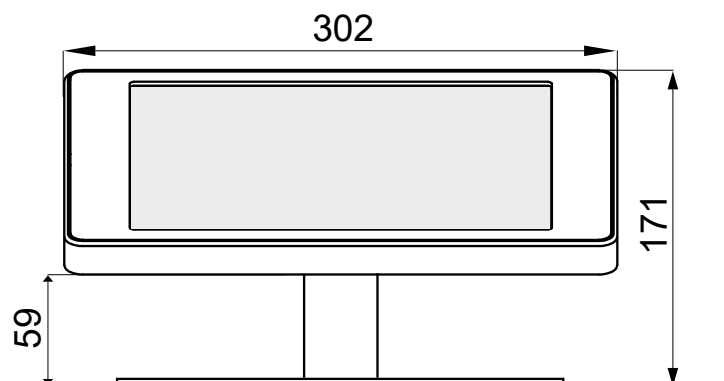

savepad

COUNTER 12

Dimensionen Case M

Seitenansicht

Frontansicht

Dimensionen Case L

Seitenansicht

Frontansicht

savepad

COUNTER 12

Spezifikationen

Höhe	171 (max. 181) mm
Breite	302 (max. 340) mm
Tiefe	250 mm
Blickwinkel	30°
Gewicht	2,4 kg
Tischstellplatte	4 mm (Stahlblech)

Kompatible Tablets

iPad 9.7 (5./6. Gen)	Galaxy Tab A7 (10.4)	Galaxy Tab S8 (11)
iPad 10.2 (7./8./9. Gen)	Galaxy Tab A8 (10.5)	Galaxy Tab S8+ (12.4)
iPad 10.9 (10. Gen)	Galaxy Tab A9 (8.7)	Galaxy Tab S9 (11)
iPad Air (2./3./4./5. Gen)	Galaxy Tab A9+ (11)	Galaxy Tab S9+ (12.4)
iPad Mini (6. Gen)	Galaxy Tab S6 Lite (10.4)	Galaxy Tab S9 FE (10.9)
iPad Pro 11 (1./2./3./4. Gen)	Galaxy Tab S7 (11)	Galaxy Tab S9 FE+ (12.4)
iPad Pro 12.9 (3./4. Gen)	Galaxy Tab S7 FE (12.4)	
iPad Pro 12.9 (5./6. Gen)		