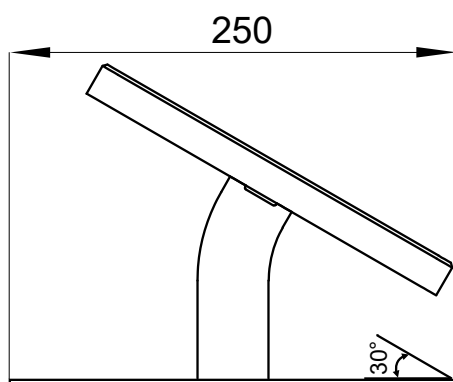

savepad

COUNTER 12

Dimensionen Case M

Seitenansicht

Frontansicht

Dimensionen Case L

Seitenansicht

Frontansicht

savepad

COUNTER 12

Spezifikationen

Höhe	171 (max. 181) mm
Breite	302 (max. 340) mm
Tiefe	250 mm
Blickwinkel	30°
Gewicht	2,4 kg
Tischstellplatte	4 mm (Stahlblech)

Kompatible Tablets

iPad 9.7 (5./6. Gen)	Galaxy Tab A7 (10.4)	Galaxy Tab S8 (11)
iPad 10.2 (7./8./9. Gen)	Galaxy Tab A8 (10.5)	Galaxy Tab S8+ (12.4)
iPad 10.9 (10. Gen)	Galaxy Tab A9 (8.7)	Galaxy Tab S9 (11)
iPad Air (2./3./4./5. Gen)	Galaxy Tab A9+ (11)	Galaxy Tab S9+ (12.4)
iPad Mini (6. Gen)	Galaxy Tab S6 Lite (10.4)	Galaxy Tab S9 FE (10.9)
iPad Pro 11 (1./2./3./4. Gen)	Galaxy Tab S7 (11)	Galaxy Tab S9 FE+ (12.4)
iPad Pro 12.9 (3./4. Gen)	Galaxy Tab S7 FE (12.4)	
iPad Pro 12.9 (5./6. Gen)		