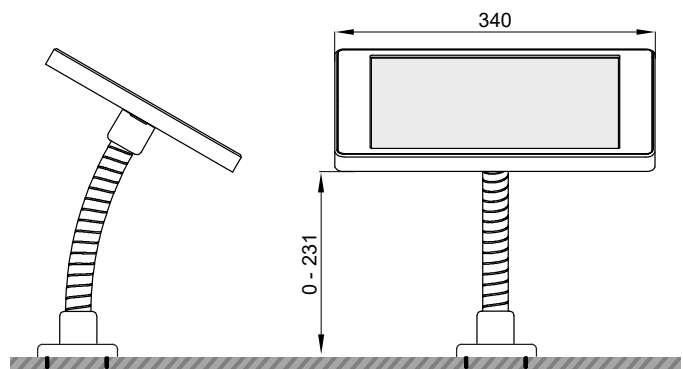

savepad
COUNTER 07

Dimensionen Case M

Montageoption I
(Unterhalb der Tischplatte)

Montageoption II
(Oberhalb der Tischplatte)

Dimensionen Case L

Montageoption I
(Unterhalb der Tischplatte)

Montageoption II
(Oberhalb der Tischplatte)

savepad
COUNTER 07**Spezifikationen**

Höhe	0-251 mm
Breite	302 (max. 340) mm
Tiefe	max. 180 mm
Blickwinkel	0-180°
Gewicht	1,6 kg

Kompatible Tablets

iPad 9.7 (5./6. Gen)	Galaxy Tab A7 (10.4)	Galaxy Tab S8 (11)
iPad 10.2 (7./8./9. Gen)	Galaxy Tab A8 (10.5)	Galaxy Tab S8+ (12.4)
iPad 10.9 (10. Gen)	Galaxy Tab A9 (8.7)	Galaxy Tab S9 (11)
iPad Air (2./3./4./5. Gen)	Galaxy Tab A9+ (11)	Galaxy Tab S9+ (12.4)
iPad Mini (6. Gen)	Galaxy Tab S6 Lite (10.4)	Galaxy Tab S9 FE (10.9)
iPad Pro 11 (1./2./3./4. Gen)	Galaxy Tab S7 (11)	Galaxy Tab S9 FE+ (12.4)
iPad Pro 12.9 (3./4. Gen)	Galaxy Tab S7 FE (12.4)	
iPad Pro 12.9 (5./6. Gen)		