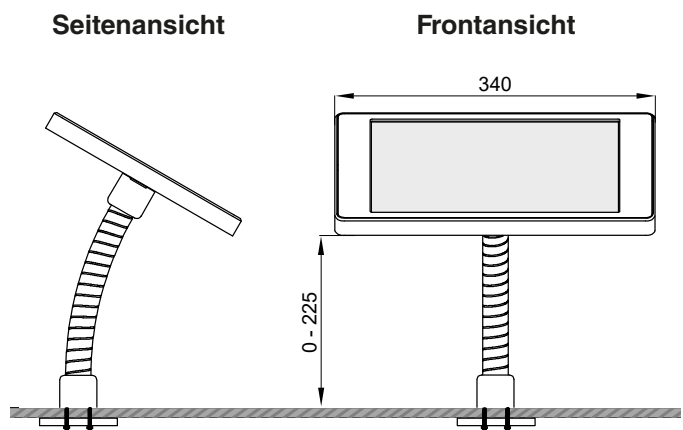

savepad
COUNTER 07

Dimensionen Case M

Montageoption I
(Unterhalb der Tischplatte)

Montageoption II
(Oberhalb der Tischplatte)

Dimensionen Case L

Montageoption I
(Unterhalb der Tischplatte)

Montageoption II
(Oberhalb der Tischplatte)

savepad
COUNTER 07**Spezifikationen**

Höhe	0-251 mm
Breite	302 (max. 340) mm
Tiefe	max. 180 mm
Blickwinkel	0-180°
Gewicht	1,6 kg

Kompatible Tablets

iPad 9.7 (5./6. Gen)	Galaxy Tab A7 (10.4)	Galaxy Tab S8 (11)
iPad 10.2 (7./8./9. Gen)	Galaxy Tab A8 (10.5)	Galaxy Tab S8+ (12.4)
iPad 10.9 (10. Gen)	Galaxy Tab A9 (8.7)	Galaxy Tab S9 (11)
iPad Air (2./3./4./5. Gen)	Galaxy Tab A9+ (11)	Galaxy Tab S9+ (12.4)
iPad Mini (6. Gen)	Galaxy Tab S6 Lite (10.4)	Galaxy Tab S9 FE (10.9)
iPad Pro 11 (1./2./3./4. Gen)	Galaxy Tab S7 (11)	Galaxy Tab S9 FE+ (12.4)
iPad Pro 12.9 (3./4. Gen)	Galaxy Tab S7 FE (12.4)	
iPad Pro 12.9 (5./6. Gen)		