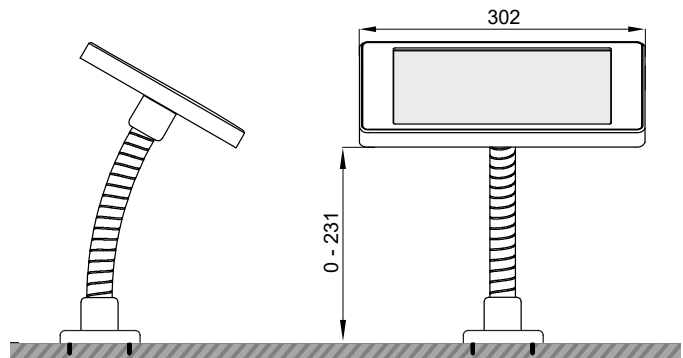

savepad
COUNTER 07

Dimensionen Case M

Montageoption I
(Unterhalb der Tischplatte)

Montageoption II
(Oberhalb der Tischplatte)

Dimensionen Case L

Montageoption I
(Unterhalb der Tischplatte)

Montageoption II
(Oberhalb der Tischplatte)

savepad
COUNTER 07**Spezifikationen**

Höhe	0-251 mm
Breite	302 (max. 340) mm
Tiefe	max. 180 mm
Blickwinkel	0-180°
Gewicht	1,6 kg

Kompatible Tablets

iPad 9.7 (5./6. Gen)	Galaxy Tab A7 (10.4)	Galaxy Tab S8 (11)
iPad 10.2 (7./8./9. Gen)	Galaxy Tab A8 (10.5)	Galaxy Tab S8+ (12.4)
iPad 10.9 (10. Gen)	Galaxy Tab A9 (8.7)	Galaxy Tab S9 (11)
iPad Air (2./3./4./5. Gen)	Galaxy Tab A9+ (11)	Galaxy Tab S9+ (12.4)
iPad Mini (6. Gen)	Galaxy Tab S6 Lite (10.4)	Galaxy Tab S9 FE (10.9)
iPad Pro 11 (1./2./3./4. Gen)	Galaxy Tab S7 (11)	Galaxy Tab S9 FE+ (12.4)
iPad Pro 12.9 (3./4. Gen)	Galaxy Tab S7 FE (12.4)	
iPad Pro 12.9 (5./6. Gen)		