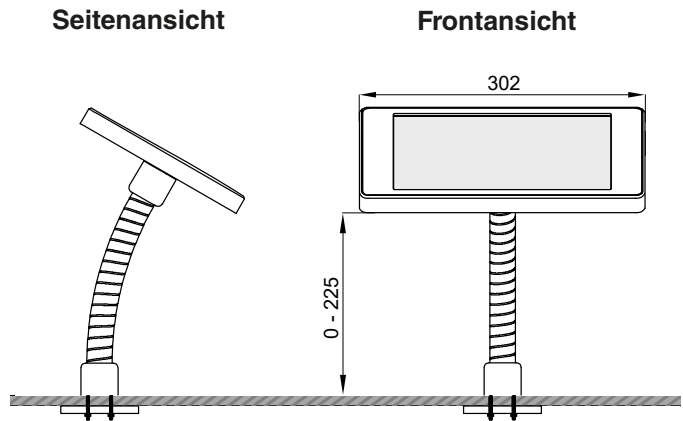

savepad
COUNTER 07

Dimensionen Case M

Montageoption I
(Unterhalb der Tischplatte)

Montageoption II
(Oberhalb der Tischplatte)

Dimensionen Case L

Montageoption I
(Unterhalb der Tischplatte)

Montageoption II
(Oberhalb der Tischplatte)

savepad
COUNTER 07**Spezifikationen**

Höhe	0-251 mm
Breite	302 (max. 340) mm
Tiefe	max. 180 mm
Blickwinkel	0-180°
Gewicht	1,6 kg

Kompatible Tablets

iPad 9.7 (5./6. Gen)	Galaxy Tab A7 (10.4)	Galaxy Tab S8 (11)
iPad 10.2 (7./8./9. Gen)	Galaxy Tab A8 (10.5)	Galaxy Tab S8+ (12.4)
iPad 10.9 (10. Gen)	Galaxy Tab A9 (8.7)	Galaxy Tab S9 (11)
iPad Air (2./3./4./5. Gen)	Galaxy Tab A9+ (11)	Galaxy Tab S9+ (12.4)
iPad Mini (6. Gen)	Galaxy Tab S6 Lite (10.4)	Galaxy Tab S9 FE (10.9)
iPad Pro 11 (1./2./3./4. Gen)	Galaxy Tab S7 (11)	Galaxy Tab S9 FE+ (12.4)
iPad Pro 12.9 (3./4. Gen)	Galaxy Tab S7 FE (12.4)	
iPad Pro 12.9 (5./6. Gen)		