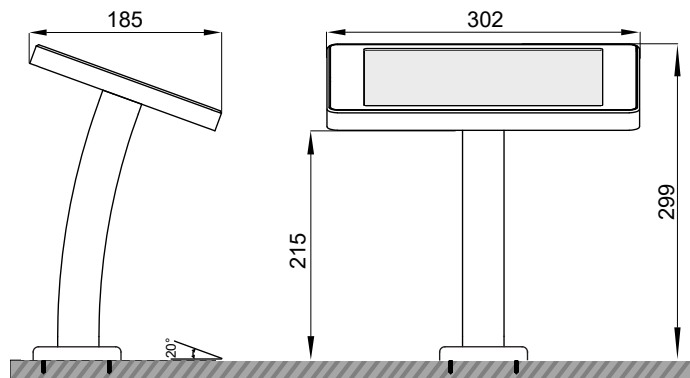

savepad
COUNTER 05

Dimensionen Case M

Montageoption I
(Unterhalb der Tischplatte)

Montageoption II
(Oberhalb der Tischplatte)

Dimensionen Case L

Montageoption I
(Unterhalb der Tischplatte)

Montageoption II
(Oberhalb der Tischplatte)

savepad
COUNTER 05**Spezifikationen**

Höhe	293 (max. 305) mm
Breite	302 (max. 340) mm
Tiefe	185 (max. 220) mm
Blickwinkel	20°
Gewicht	1,2 kg

Kompatible Tablets

iPad 9.7 (5./6. Gen)	Galaxy Tab A7 (10.4)	Galaxy Tab S8 (11)
iPad 10.2 (7./8./9. Gen)	Galaxy Tab A8 (10.5)	Galaxy Tab S8+ (12.4)
iPad 10.9 (10. Gen)	Galaxy Tab A9 (8.7)	Galaxy Tab S9 (11)
iPad Air (2./3./4./5. Gen)	Galaxy Tab A9+ (11)	Galaxy Tab S9+ (12.4)
iPad Mini (6. Gen)	Galaxy Tab S6 Lite (10.4)	Galaxy Tab S9 FE (10.9)
iPad Pro 11 (1./2./3./4. Gen)	Galaxy Tab S7 (11)	Galaxy Tab S9 FE+ (12.4)
iPad Pro 12.9 (3./4. Gen)	Galaxy Tab S7 FE (12.4)	
iPad Pro 12.9 (5./6. Gen)		