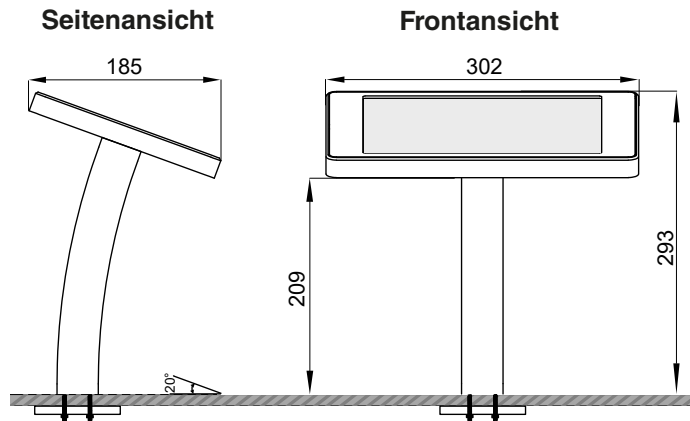

savepad
COUNTER 05

Dimensionen Case M

Montageoption I
(Unterhalb der Tischplatte)

Montageoption II
(Oberhalb der Tischplatte)

Dimensionen Case L

Montageoption I
(Unterhalb der Tischplatte)

Montageoption II
(Oberhalb der Tischplatte)

savepad
COUNTER 05**Spezifikationen**

Höhe	293 (max. 305) mm
Breite	302 (max. 340) mm
Tiefe	185 (max. 220) mm
Blickwinkel	20°
Gewicht	1,2 kg

Kompatible Tablets

iPad 9.7 (5./6. Gen)	Galaxy Tab A7 (10.4)	Galaxy Tab S8 (11)
iPad 10.2 (7./8./9. Gen)	Galaxy Tab A8 (10.5)	Galaxy Tab S8+ (12.4)
iPad 10.9 (10. Gen)	Galaxy Tab A9 (8.7)	Galaxy Tab S9 (11)
iPad Air (2./3./4./5. Gen)	Galaxy Tab A9+ (11)	Galaxy Tab S9+ (12.4)
iPad Mini (6. Gen)	Galaxy Tab S6 Lite (10.4)	Galaxy Tab S9 FE (10.9)
iPad Pro 11 (1./2./3./4. Gen)	Galaxy Tab S7 (11)	Galaxy Tab S9 FE+ (12.4)
iPad Pro 12.9 (3./4. Gen)	Galaxy Tab S7 FE (12.4)	
iPad Pro 12.9 (5./6. Gen)		