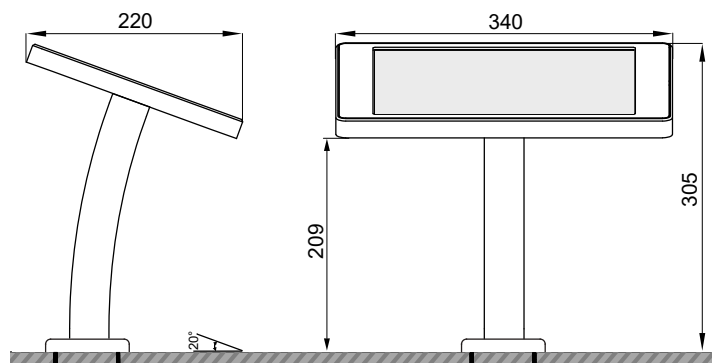

savepad
COUNTER 05

Dimensionen Case M

Montageoption I
(Unterhalb der Tischplatte)

Montageoption II
(Oberhalb der Tischplatte)

Dimensionen Case L

Montageoption I
(Unterhalb der Tischplatte)

Montageoption II
(Oberhalb der Tischplatte)

savepad
COUNTER 05**Spezifikationen**

Höhe	293 (max. 305) mm
Breite	302 (max. 340) mm
Tiefe	185 (max. 220) mm
Blickwinkel	20°
Gewicht	1,2 kg

Kompatible Tablets

iPad 9.7 (5./6. Gen)	Galaxy Tab A7 (10.4)	Galaxy Tab S8 (11)
iPad 10.2 (7./8./9. Gen)	Galaxy Tab A8 (10.5)	Galaxy Tab S8+ (12.4)
iPad 10.9 (10. Gen)	Galaxy Tab A9 (8.7)	Galaxy Tab S9 (11)
iPad Air (2./3./4./5. Gen)	Galaxy Tab A9+ (11)	Galaxy Tab S9+ (12.4)
iPad Mini (6. Gen)	Galaxy Tab S6 Lite (10.4)	Galaxy Tab S9 FE (10.9)
iPad Pro 11 (1./2./3./4. Gen)	Galaxy Tab S7 (11)	Galaxy Tab S9 FE+ (12.4)
iPad Pro 12.9 (3./4. Gen)	Galaxy Tab S7 FE (12.4)	
iPad Pro 12.9 (5./6. Gen)		