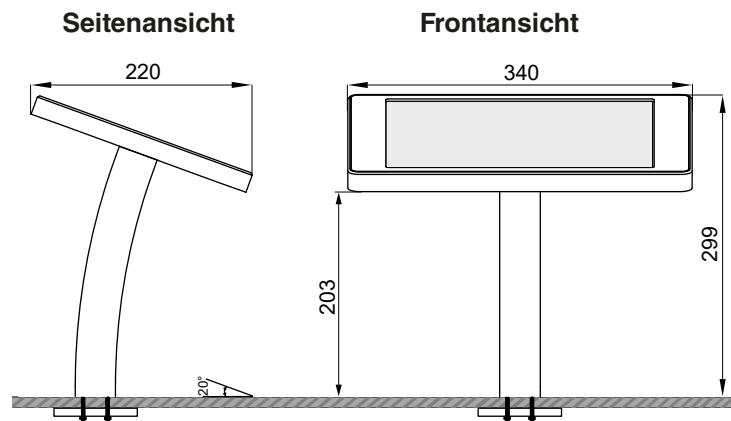

savepad
COUNTER 05

Dimensionen Case M

Montageoption I
(Unterhalb der Tischplatte)

Montageoption II
(Oberhalb der Tischplatte)

Dimensionen Case L

Montageoption I
(Unterhalb der Tischplatte)

Montageoption II
(Oberhalb der Tischplatte)

savepad
COUNTER 05**Spezifikationen**

Höhe	293 (max. 305) mm
Breite	302 (max. 340) mm
Tiefe	185 (max. 220) mm
Blickwinkel	20°
Gewicht	1,2 kg

Kompatible Tablets

iPad 9.7 (5./6. Gen)	Galaxy Tab A7 (10.4)	Galaxy Tab S8 (11)
iPad 10.2 (7./8./9. Gen)	Galaxy Tab A8 (10.5)	Galaxy Tab S8+ (12.4)
iPad 10.9 (10. Gen)	Galaxy Tab A9 (8.7)	Galaxy Tab S9 (11)
iPad Air (2./3./4./5. Gen)	Galaxy Tab A9+ (11)	Galaxy Tab S9+ (12.4)
iPad Mini (6. Gen)	Galaxy Tab S6 Lite (10.4)	Galaxy Tab S9 FE (10.9)
iPad Pro 11 (1./2./3./4. Gen)	Galaxy Tab S7 (11)	Galaxy Tab S9 FE+ (12.4)
iPad Pro 12.9 (3./4. Gen)	Galaxy Tab S7 FE (12.4)	
iPad Pro 12.9 (5./6. Gen)		