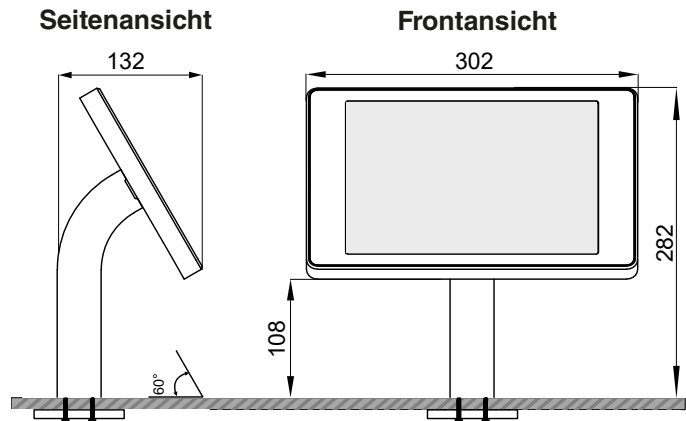

savepad
COUNTER 04

Dimensionen Case M

Montageoption I
(Unterhalb der Tischplatte)

Montageoption II
(Oberhalb der Tischplatte)

Dimensionen Case L

Montageoption I
(Unterhalb der Tischplatte)

Montageoption II
(Oberhalb der Tischplatte)

savepad
COUNTER 04**Spezifikationen**

Höhe	282 (max. 303) mm
Breite	302 (max. 340) mm
Tiefe	132 (max. 141) mm
Blickwinkel	60°
Gewicht	1,2 kg

Kompatible Tablets

iPad 9.7 (5./6. Gen)	Galaxy Tab A7 (10.4)	Galaxy Tab S8 (11)
iPad 10.2 (7./8./9. Gen)	Galaxy Tab A8 (10.5)	Galaxy Tab S8+ (12.4)
iPad 10.9 (10. Gen)	Galaxy Tab A9 (8.7)	Galaxy Tab S9 (11)
iPad Air (2./3./4./5. Gen)	Galaxy Tab A9+ (11)	Galaxy Tab S9+ (12.4)
iPad Mini (6. Gen)	Galaxy Tab S6 Lite (10.4)	Galaxy Tab S9 FE (10.9)
iPad Pro 11 (1./2./3./4. Gen)	Galaxy Tab S7 (11)	Galaxy Tab S9 FE+ (12.4)
iPad Pro 12.9 (3./4. Gen)	Galaxy Tab S7 FE (12.4)	
iPad Pro 12.9 (5./6. Gen)		