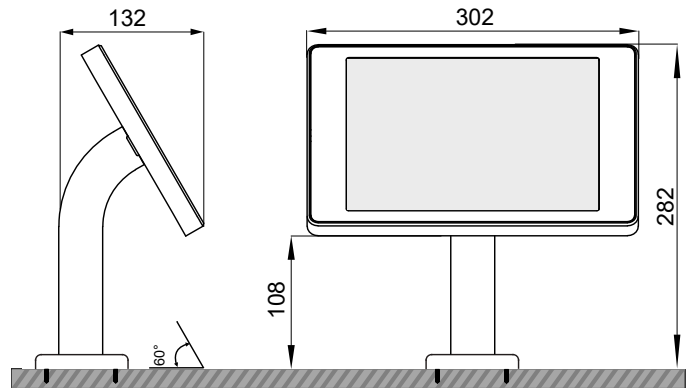

savepad
COUNTER 04

Dimensionen Case M

Montageoption I
(Unterhalb der Tischplatte)

Montageoption II
(Oberhalb der Tischplatte)

Dimensionen Case L

Montageoption I
(Unterhalb der Tischplatte)

Montageoption II
(Oberhalb der Tischplatte)

savepad
COUNTER 04**Spezifikationen**

Höhe	282 (max. 303) mm
Breite	302 (max. 340) mm
Tiefe	132 (max. 141) mm
Blickwinkel	60°
Gewicht	1,2 kg

Kompatible Tablets

iPad 9.7 (5./6. Gen)	Galaxy Tab A7 (10.4)	Galaxy Tab S8 (11)
iPad 10.2 (7./8./9. Gen)	Galaxy Tab A8 (10.5)	Galaxy Tab S8+ (12.4)
iPad 10.9 (10. Gen)	Galaxy Tab A9 (8.7)	Galaxy Tab S9 (11)
iPad Air (2./3./4./5. Gen)	Galaxy Tab A9+ (11)	Galaxy Tab S9+ (12.4)
iPad Mini (6. Gen)	Galaxy Tab S6 Lite (10.4)	Galaxy Tab S9 FE (10.9)
iPad Pro 11 (1./2./3./4. Gen)	Galaxy Tab S7 (11)	Galaxy Tab S9 FE+ (12.4)
iPad Pro 12.9 (3./4. Gen)	Galaxy Tab S7 FE (12.4)	
iPad Pro 12.9 (5./6. Gen)		