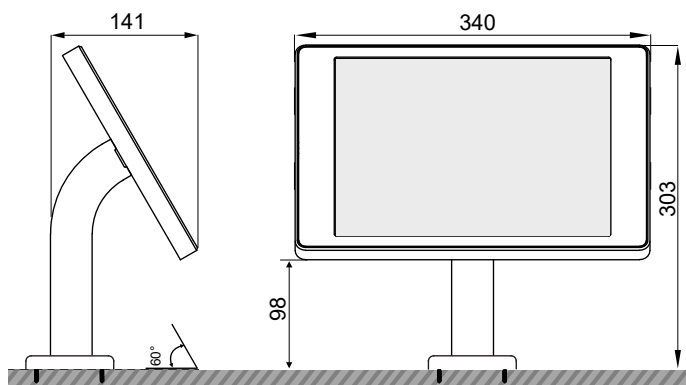

savepad
COUNTER 04

Dimensionen Case M

Montageoption I
(Unterhalb der Tischplatte)

Montageoption II
(Oberhalb der Tischplatte)

Dimensionen Case L

Montageoption I
(Unterhalb der Tischplatte)

Montageoption II
(Oberhalb der Tischplatte)

savepad
COUNTER 04**Spezifikationen**

Höhe	282 (max. 303) mm
Breite	302 (max. 340) mm
Tiefe	132 (max. 141) mm
Blickwinkel	60°
Gewicht	1,2 kg

Kompatible Tablets

iPad 9.7 (5./6. Gen)	Galaxy Tab A7 (10.4)	Galaxy Tab S8 (11)
iPad 10.2 (7./8./9. Gen)	Galaxy Tab A8 (10.5)	Galaxy Tab S8+ (12.4)
iPad 10.9 (10. Gen)	Galaxy Tab A9 (8.7)	Galaxy Tab S9 (11)
iPad Air (2./3./4./5. Gen)	Galaxy Tab A9+ (11)	Galaxy Tab S9+ (12.4)
iPad Mini (6. Gen)	Galaxy Tab S6 Lite (10.4)	Galaxy Tab S9 FE (10.9)
iPad Pro 11 (1./2./3./4. Gen)	Galaxy Tab S7 (11)	Galaxy Tab S9 FE+ (12.4)
iPad Pro 12.9 (3./4. Gen)	Galaxy Tab S7 FE (12.4)	
iPad Pro 12.9 (5./6. Gen)		