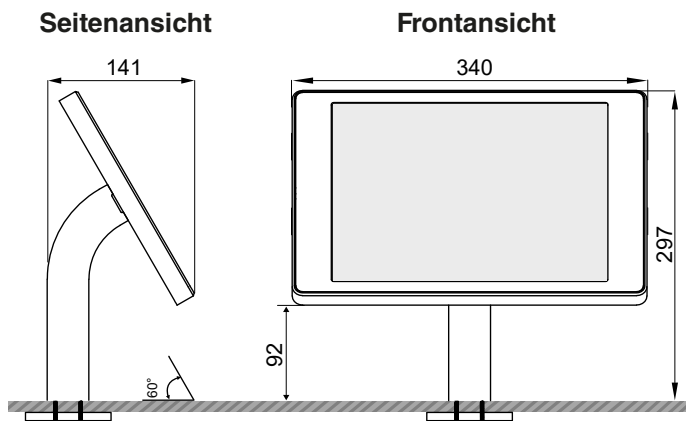

savepad
COUNTER 04

Dimensionen Case M

Montageoption I
(Unterhalb der Tischplatte)

Montageoption II
(Oberhalb der Tischplatte)

Dimensionen Case L

Montageoption I
(Unterhalb der Tischplatte)

Montageoption II
(Oberhalb der Tischplatte)

savepad
COUNTER 04**Spezifikationen**

Höhe	282 (max. 303) mm
Breite	302 (max. 340) mm
Tiefe	132 (max. 141) mm
Blickwinkel	60°
Gewicht	1,2 kg

Kompatible Tablets

iPad 9.7 (5./6. Gen)	Galaxy Tab A7 (10.4)	Galaxy Tab S8 (11)
iPad 10.2 (7./8./9. Gen)	Galaxy Tab A8 (10.5)	Galaxy Tab S8+ (12.4)
iPad 10.9 (10. Gen)	Galaxy Tab A9 (8.7)	Galaxy Tab S9 (11)
iPad Air (2./3./4./5. Gen)	Galaxy Tab A9+ (11)	Galaxy Tab S9+ (12.4)
iPad Mini (6. Gen)	Galaxy Tab S6 Lite (10.4)	Galaxy Tab S9 FE (10.9)
iPad Pro 11 (1./2./3./4. Gen)	Galaxy Tab S7 (11)	Galaxy Tab S9 FE+ (12.4)
iPad Pro 12.9 (3./4. Gen)	Galaxy Tab S7 FE (12.4)	
iPad Pro 12.9 (5./6. Gen)		