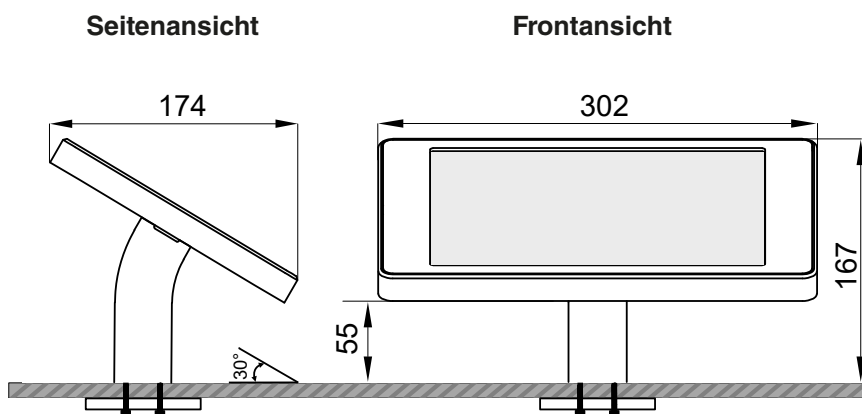

savepad
COUNTER 02

Dimensionen Case M

Montageoption I
(Unterhalb der Tischplatte)

Montageoption II
(Oberhalb der Tischplatte)

Dimensionen Case L

Montageoption I
(Unterhalb der Tischplatte)

Montageoption II
(Oberhalb der Tischplatte)

savepad
COUNTER 02**Spezifikationen**

Höhe	167 (max. 183) mm
Breite	302 (max. 340) mm
Tiefe	174 (max. 197) mm
Blickwinkel	30°
Gewicht	1 kg

Kompatible Tablets

iPad 9.7 (5./6. Gen)	Galaxy Tab A7 (10.4)	Galaxy Tab S8 (11)
iPad 10.2 (7./8./9. Gen)	Galaxy Tab A8 (10.5)	Galaxy Tab S8+ (12.4)
iPad 10.9 (10. Gen)	Galaxy Tab A9 (8.7)	Galaxy Tab S9 (11)
iPad Air (2./3./4./5. Gen)	Galaxy Tab A9+ (11)	Galaxy Tab S9+ (12.4)
iPad Mini (6. Gen)	Galaxy Tab S6 Lite (10.4)	Galaxy Tab S9 FE (10.9)
iPad Pro 11 (1./2./3./4. Gen)	Galaxy Tab S7 (11)	Galaxy Tab S9 FE+ (12.4)
iPad Pro 12.9 (3./4. Gen)	Galaxy Tab S7 FE (12.4)	
iPad Pro 12.9 (5./6. Gen)		