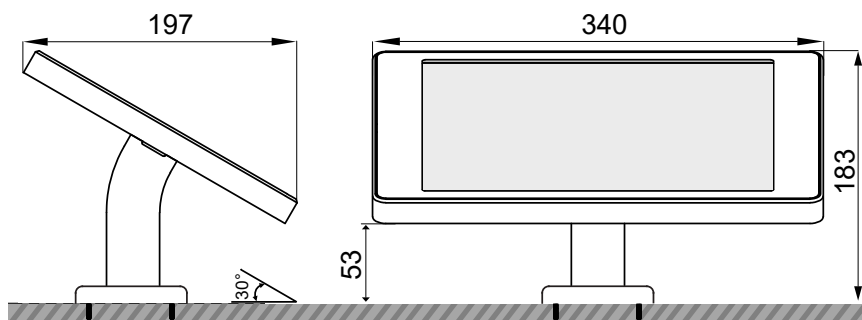

savepad
COUNTER 02

Dimensionen Case M

Montageoption I
(Unterhalb der Tischplatte)

Montageoption II
(Oberhalb der Tischplatte)

Dimensionen Case L

Montageoption I
(Unterhalb der Tischplatte)

Montageoption II
(Oberhalb der Tischplatte)

savepad
COUNTER 02**Spezifikationen**

Höhe	167 (max. 183) mm
Breite	302 (max. 340) mm
Tiefe	174 (max. 197) mm
Blickwinkel	30°
Gewicht	1 kg

Kompatible Tablets

iPad 9.7 (5./6. Gen)	Galaxy Tab A7 (10.4)	Galaxy Tab S8 (11)
iPad 10.2 (7./8./9. Gen)	Galaxy Tab A8 (10.5)	Galaxy Tab S8+ (12.4)
iPad 10.9 (10. Gen)	Galaxy Tab A9 (8.7)	Galaxy Tab S9 (11)
iPad Air (2./3./4./5. Gen)	Galaxy Tab A9+ (11)	Galaxy Tab S9+ (12.4)
iPad Mini (6. Gen)	Galaxy Tab S6 Lite (10.4)	Galaxy Tab S9 FE (10.9)
iPad Pro 11 (1./2./3./4. Gen)	Galaxy Tab S7 (11)	Galaxy Tab S9 FE+ (12.4)
iPad Pro 12.9 (3./4. Gen)	Galaxy Tab S7 FE (12.4)	
iPad Pro 12.9 (5./6. Gen)		