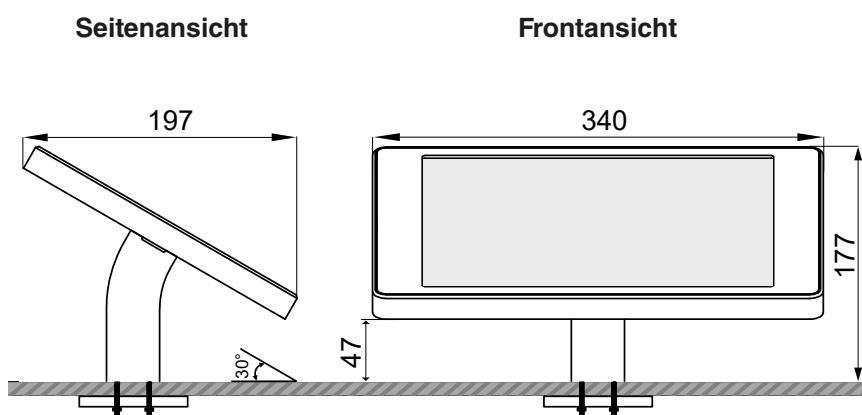

savepad
COUNTER 02

Dimensionen Case M

Montageoption I
(Unterhalb der Tischplatte)

Montageoption II
(Oberhalb der Tischplatte)

Dimensionen Case L

Montageoption I
(Unterhalb der Tischplatte)

Montageoption II
(Oberhalb der Tischplatte)

savepad
COUNTER 02**Spezifikationen**

Höhe	167 (max. 183) mm
Breite	302 (max. 340) mm
Tiefe	174 (max. 197) mm
Blickwinkel	30°
Gewicht	1 kg

Kompatible Tablets

iPad 9.7 (5./6. Gen)	Galaxy Tab A7 (10.4)	Galaxy Tab S8 (11)
iPad 10.2 (7./8./9. Gen)	Galaxy Tab A8 (10.5)	Galaxy Tab S8+ (12.4)
iPad 10.9 (10. Gen)	Galaxy Tab A9 (8.7)	Galaxy Tab S9 (11)
iPad Air (2./3./4./5. Gen)	Galaxy Tab A9+ (11)	Galaxy Tab S9+ (12.4)
iPad Mini (6. Gen)	Galaxy Tab S6 Lite (10.4)	Galaxy Tab S9 FE (10.9)
iPad Pro 11 (1./2./3./4. Gen)	Galaxy Tab S7 (11)	Galaxy Tab S9 FE+ (12.4)
iPad Pro 12.9 (3./4. Gen)	Galaxy Tab S7 FE (12.4)	
iPad Pro 12.9 (5./6. Gen)		