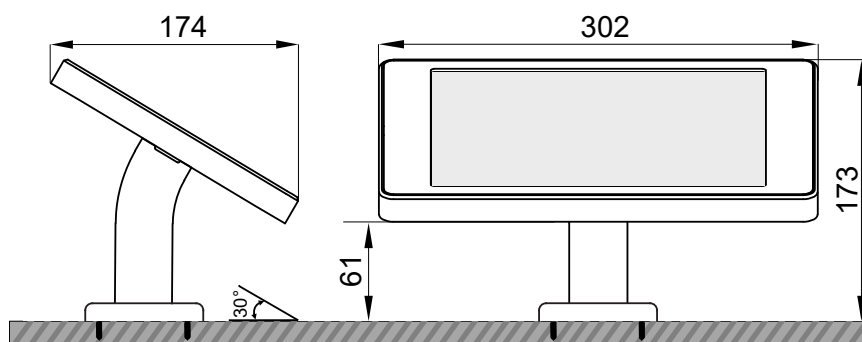

savepad
COUNTER 02

Dimensionen Case M

Montageoption I
(Unterhalb der Tischplatte)

Montageoption II
(Oberhalb der Tischplatte)

Dimensionen Case L

Montageoption I
(Unterhalb der Tischplatte)

Montageoption II
(Oberhalb der Tischplatte)

savepad
COUNTER 02**Spezifikationen**

Höhe	167 (max. 183) mm
Breite	302 (max. 340) mm
Tiefe	174 (max. 197) mm
Blickwinkel	30°
Gewicht	1 kg

Kompatible Tablets

iPad 9.7 (5./6. Gen)	Galaxy Tab A7 (10.4)	Galaxy Tab S8 (11)
iPad 10.2 (7./8./9. Gen)	Galaxy Tab A8 (10.5)	Galaxy Tab S8+ (12.4)
iPad 10.9 (10. Gen)	Galaxy Tab A9 (8.7)	Galaxy Tab S9 (11)
iPad Air (2./3./4./5. Gen)	Galaxy Tab A9+ (11)	Galaxy Tab S9+ (12.4)
iPad Mini (6. Gen)	Galaxy Tab S6 Lite (10.4)	Galaxy Tab S9 FE (10.9)
iPad Pro 11 (1./2./3./4. Gen)	Galaxy Tab S7 (11)	Galaxy Tab S9 FE+ (12.4)
iPad Pro 12.9 (3./4. Gen)	Galaxy Tab S7 FE (12.4)	
iPad Pro 12.9 (5./6. Gen)		