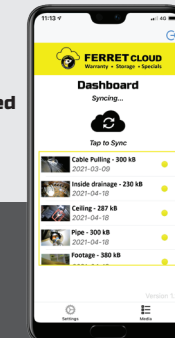

⚠ Ärge kasutage Ferreti vart voolu all olevate esemete läheduses!

FERRET WRISTBAND

Ferreti randmepael on universaalne telefonihoidik, mis kinnitab mis tahes 3,5- kuni 6-tollise nutitelefoni kindlalt teie randme külge. Tänu 360° pööratavale esipaneelile saab telefoni hõlpsalt mis tahes olukorrale sobiva nurga alla pöörata.

TELLIMUSTEENUS

FERRET CLOUD

Garanti • Säilitamine • Eripakkumised

REGISTREERIGE VEEBIS FERRET TOOLSIGA!

Garanti
lisavõimalused

Pilvsalvestus
tellimusteenused

Eripakkumised
ainulaadsed pakkumised

Skaneerige QR-koodi või minge veebilehele
www.ferrettools.com

*Tellimuspõhine pilvsalvestusteenus koos lisavõimalustega

TÖÖTADA OHUTUM. TÖÖTA TARKAMALT.

UUS TOOTEVALIK

Ferret lihtsustab visuaalset kontrolli, kaablite paigaldamist, hooldus- ja remonditööd

Ferret Lite on üldotstarbeline kvaliteetne kontrollkaamera, mis annab ülevaate raskesti ligipääsetavatest kohtadest. See sisaldab auhinnatud praktilisi funktsioone koos täiendava pideva ülesvaate režiimiga, mis aitab intuiitivselt kontrollida teostada. Kui teile meeldivad lihtsad asjad ja te ei vaja tulesid ega vilesid, siis on Ferret Lite kõige parem kulutõhus lahendus tööl või kodus kasutamiseks.