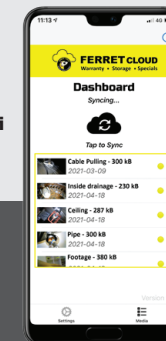

DARBS DROŠĀK. STRĀDĀJIET GUDRĀK.