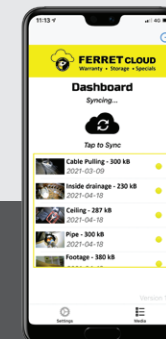

SERVIÇO DE SUBSCRIÇÃO

FERRET CLOUD

Garantia • Memória • Especiais

Registe online no Ferret Cloud!

Garantia

Opções de extensão

Memória Cloud

Serviço de subscrição

Especiais

Ofertas exclusivas

Leia o código QR ou visite www.ferrettools.com

*Serviço subscrição de memória Cloud com opções extra disponível