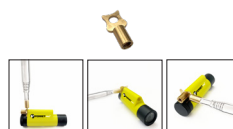

O KIT FERRET PRO INCLUI

Caixa almofadada em EVA

A câmara Ferret Pro com proteção IP 67

Pescoço de gancho flexível e cana curta

Gancho, íman e adaptadores de rosca

NOVO adaptador para ângulo reto 90º

Cabo de carregamento USB-C