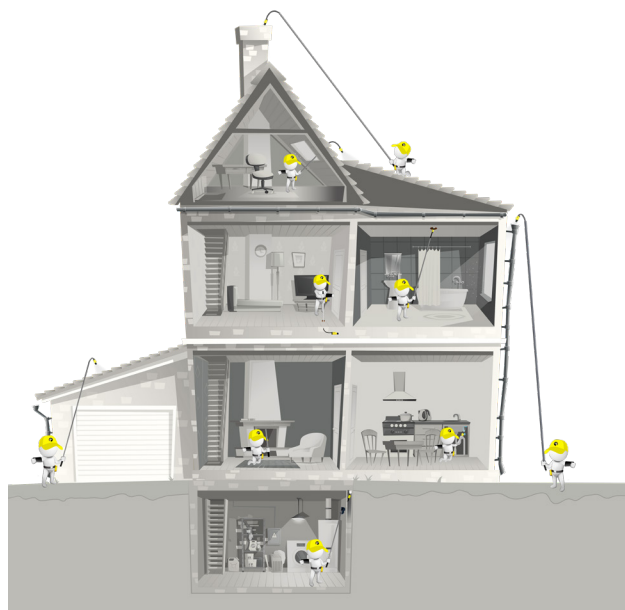

AMPLA GAMA DE UTILIZAÇÃO

- ELÉTRICO
- DADOS/TELECOMUNICAÇÕES
- CANALIZAÇÕES
- ARES CONDICIONADOS
- INSPEÇÕES EM CASA
- DIY
- CONSTRUÇÕES
- CONTROLO DE PRAGAS
- E MAIS