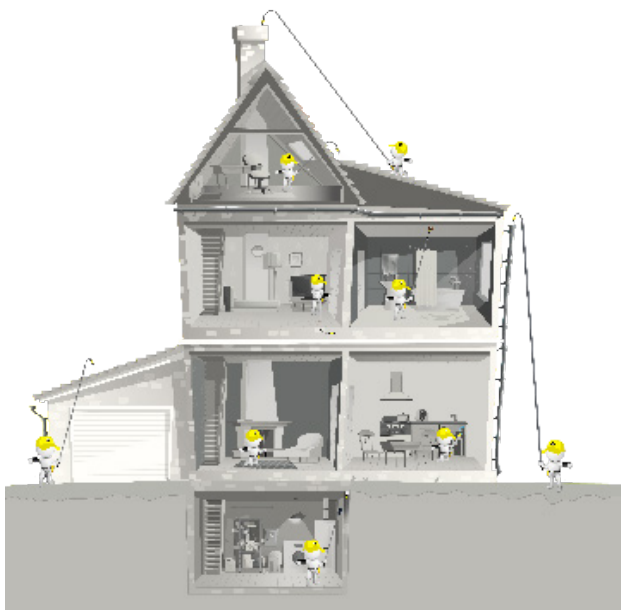

LARGE GAMME D'UTILISATIONS

ÉLECTRICITÉ
PLOMBERIE
DATA/ TÉLÉCOM
INSPECTIONS
À DOMICILE
BRICOLAGE
CONSTRUCTEURS
MARINS
LUTTE
ANTIPARASITAIRE
ET PLUS