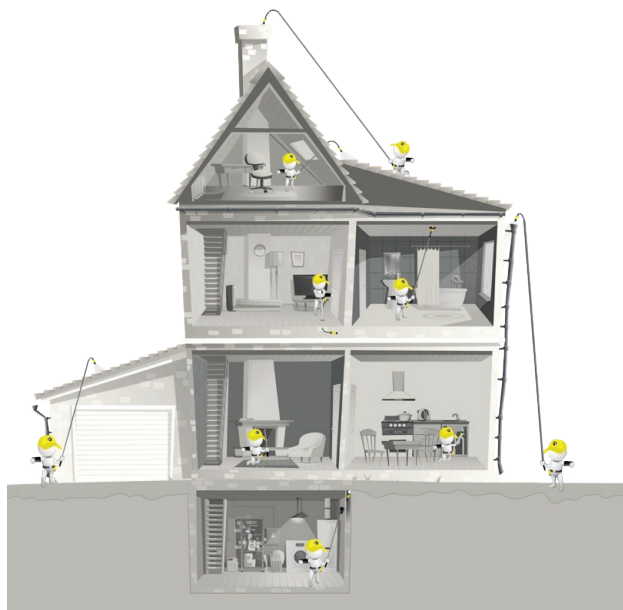

DISPONIBLE

Distribuidor autorizado