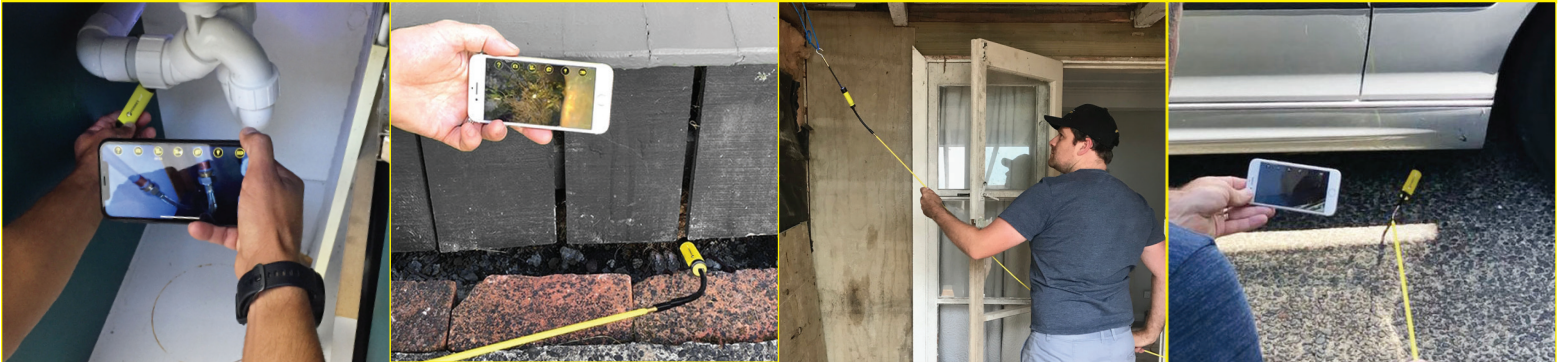

INSPECCION CON FERRET LITE - HERRAMIENTA INTELIGENTE. ELECCIÓN INTELIGENTE.

AMPLIA GAMA DE USOS

- ELÉCTRICO
- DATOS/ TELECOMUNICACIONES
- FONTANERÍA
- CLIMATIZACIÓN
- INSPECCIONES DEL HOGAR
- BRICOLAJE
- CONSTRUCTORES
- MARINOS
- CONTROL DE PLAGAS Y MAS