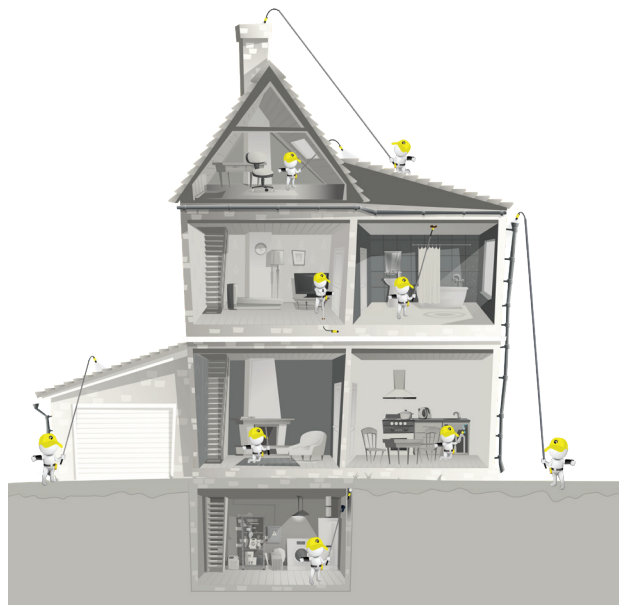

DISPONIBLE

Distribuidor autorizado