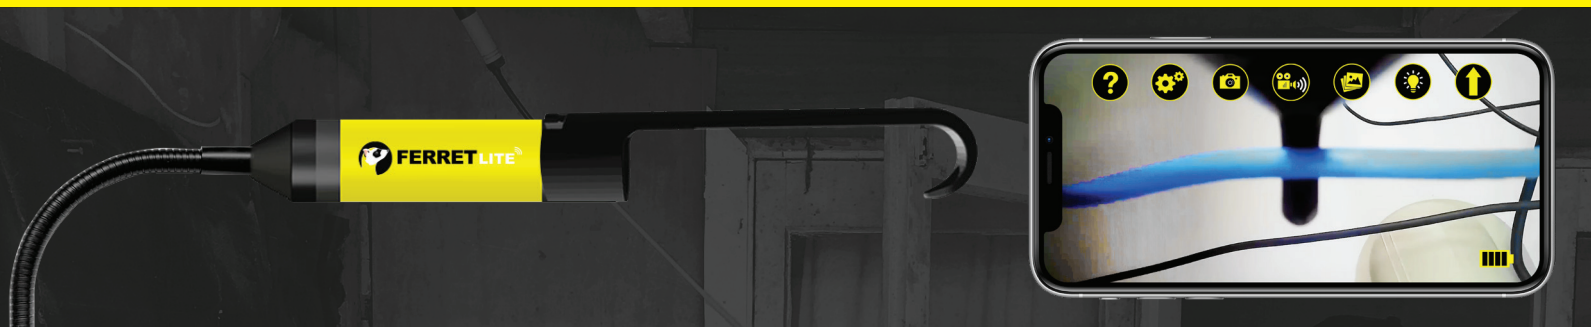

# FERRET LITE

Cámara de inspección inalámbrica multipropósito y herramienta de tracción de cables

NUEVO PRODUCTO

Ferret Tools está creando futuro con una nueva forma de pensar e innovación en la tecnología de cámaras de inspección inteligentes para Profesionales y Bricolaje ayudando a construir un entorno de trabajo más fácil y seguro.

## FERRET LITE - INFORMACIÓN DEL PRODUCTO

Cámara de inspección inalámbrica multipropósito y herramienta de tracción de cables

La Ferret Lite, diseñada y fabricada por Ferret Tools, es una cámara de inspección de uso general de alta calidad que permite ver el interior de lugares de difícil acceso. Incluye funciones prácticas tales como el modo de visualización siempre arriba para hacer las inspecciones más intuitivas.