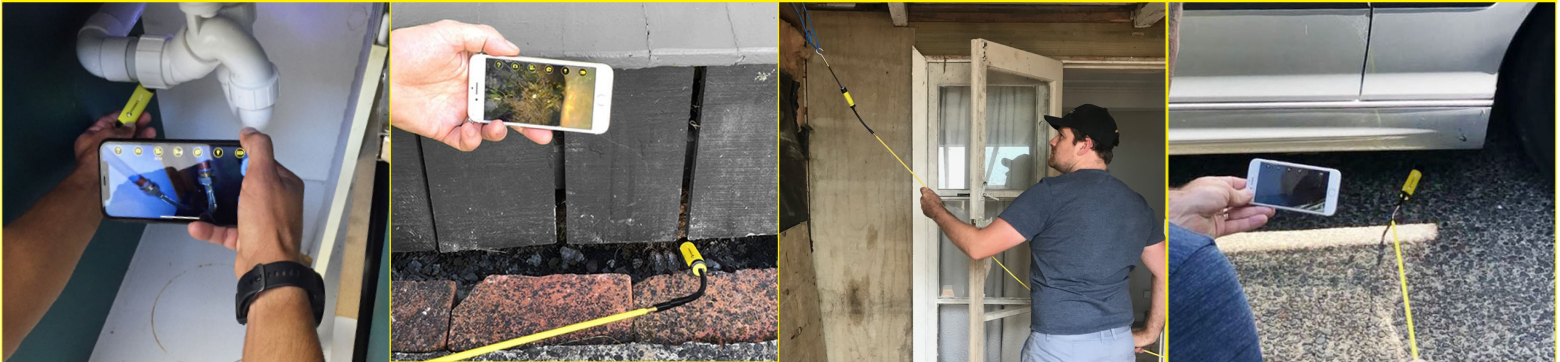

FERRET LITE - INFORMAÇÃO DO PRODUTO

Câmara de inspeção multifunções sem fios & Ferramenta para puxar cabo

A Ferret Lite, desenhada e manufaturada pela Ferret Tools, é uma câmara de inspeção de elevada qualidade para inúmeros usos que permite observar localizações de difícil alcance. Inclui funcionalidades premiadas com a adição do modo de visualização imagem sempre direita para tornar as inspeções mais intuitivas.

Neste modo, independentemente da orientação da câmara, a imagem na aplicação mantém-se sempre direita

SEM FIOS, RECARREGÁVEL E HOTSPOT WI-FI INCORPORADO

A primeira solução no mundo sem fios e recarregável para inspeção e puxar cabos que fornece uma transmissão em direito em alta resolução com um alcance sem fios até 15 metros.

Os LEDs brilhantes brancos da Ferret ajudam a inspecionar locais mais escuros e de inspeção menos acessível, para resolver problemas mais complicados.

Melhor visibilidade

FUNÇÃO ZOOM DIGITAL

A aplicação Ferret, para conseguir ver algo mais próximo, tem a funcionalidade zoom digital.

Para um olhar mais próximo

FERRET LITE

Câmara de inspeção multifunções sem fios & Ferramenta para puxar cabo

NOVO
PRODUTO

FERRET LITE - FUNCIONALIDADES CHAVE

CONECTE AO SEU TELEMÓVEL

INSPECIONE COM A FERRET LITE – FERRAMENTA INTELIGENTE. ESCOLHA INTELIGENTE.