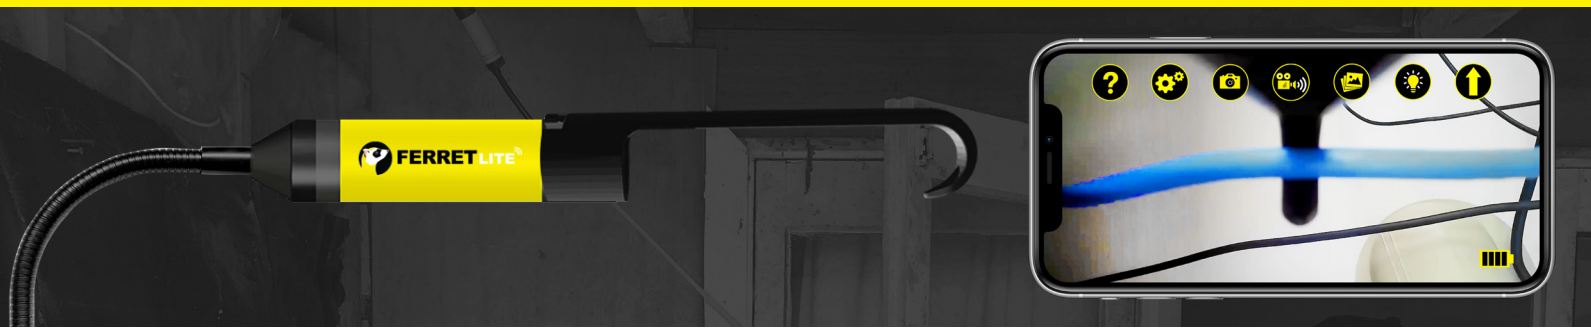

FERRET LITE

Câmara de inspeção multifunções sem fios & Ferramenta para puxar cabo

NOVO
PRODUTO

A Ferret Tools está a criar um futuro com um novo pensamento e inovação na tecnologia de câmaras de inspeção inteligentes para trabalhos diversos e criar um ambiente de trabalho mais seguro. Para quem se preocupa em ter as ferramentas mais resistentes e de confiança com tecnologia de ponta para ajudar a trabalhar de forma mais eficiente, eficaz e segura, inspecione com a Ferret.

FERRET LITE - INFORMAÇÃO DO PRODUTO

Câmara de inspeção multifunções sem fios & Ferramenta para puxar cabo

A Ferret Lite, desenhada e manufaturada pela Ferret Tools, é uma câmara de inspeção de elevada qualidade para inúmeros usos que permite observar localizações de difícil alcance. Inclui funcionalidades premiadas com a adição do modo de visualização imagem sempre direita para tornar as inspeções mais intuitivas.

O KIT FERRET LITE INCLUI

Caixa almofadada em EVA

A câmara Ferret Lite com proteção IP 67

Gancho e íman

Anel de bloqueio

Pescoço de ganso flexível
Adaptadores de rosca

Cabo de carregamento USB-C

Anéis-O e manual de instruções

Neste modo, independentemente da orientação da câmara, a imagem na aplicação mantém-se sempre direita

SEM FIOS, RECARREGÁVEL E HOTSPOT WI-FI INCORPORADO

A primeira solução no mundo sem fios e recarregável para inspeção e puxar cabos que fornece uma transmissão em direito em alta resolução com um alcance sem fios até 15 metros.