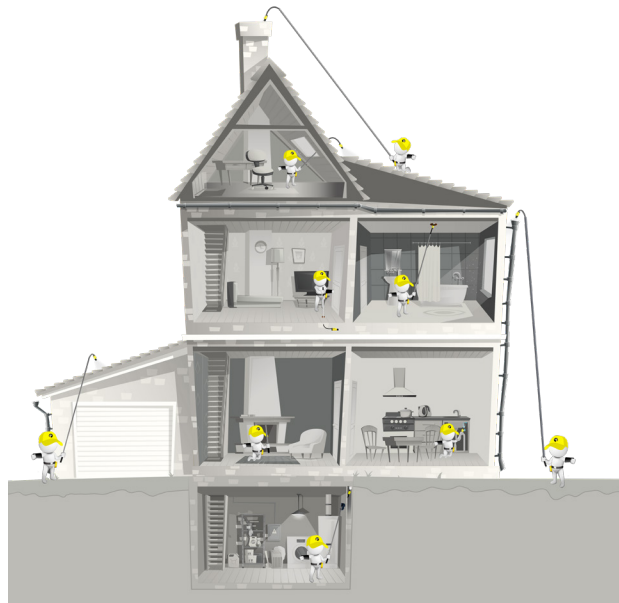

DISPONÍVEL ATRAVÉS DE

Parceiro
autorizado