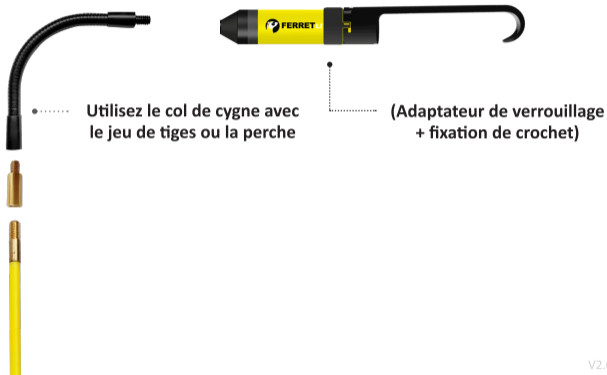

Tige + Adaptateur + Col de cygne + Ferret Lite + fixation de crochet

V2.0

Pour obtenir le manuel complet du produit, consultez le site www.ferrettools.com/support ou envoyez vos questions à support@ferrettools.com