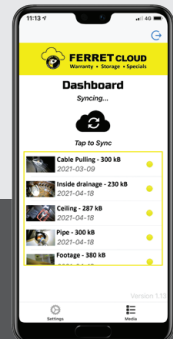

WORK SAFER. WORK SMARTER.