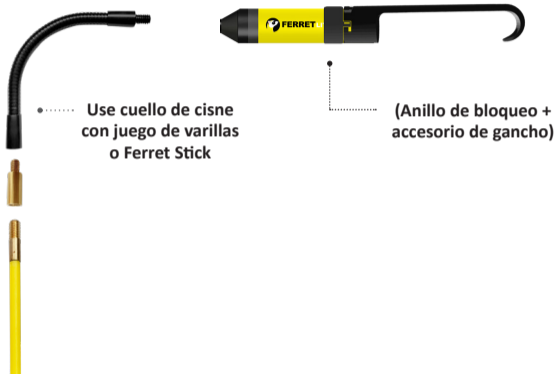

GUÍA DE CONFIGURACIÓN FERRET LITE

Incluye adaptadores de rosca para usar con diferentes juegos de varillas o guías

Imán y gancho delantero Giro y Click

El anillo de bloqueo se desliza desde la parte trasera de la cámara para asegurar el accesorio de imán y gancho frontal de Giro y Clic

Varilla + Adaptador de Rosca + Cuello de Cisne + Ferret Lite + Gancho

V2.0

Para obtener el manual completo del producto, consulte www.ferrettools.com/support o envíe sus preguntas por correo electrónico a support@ferrettools.com